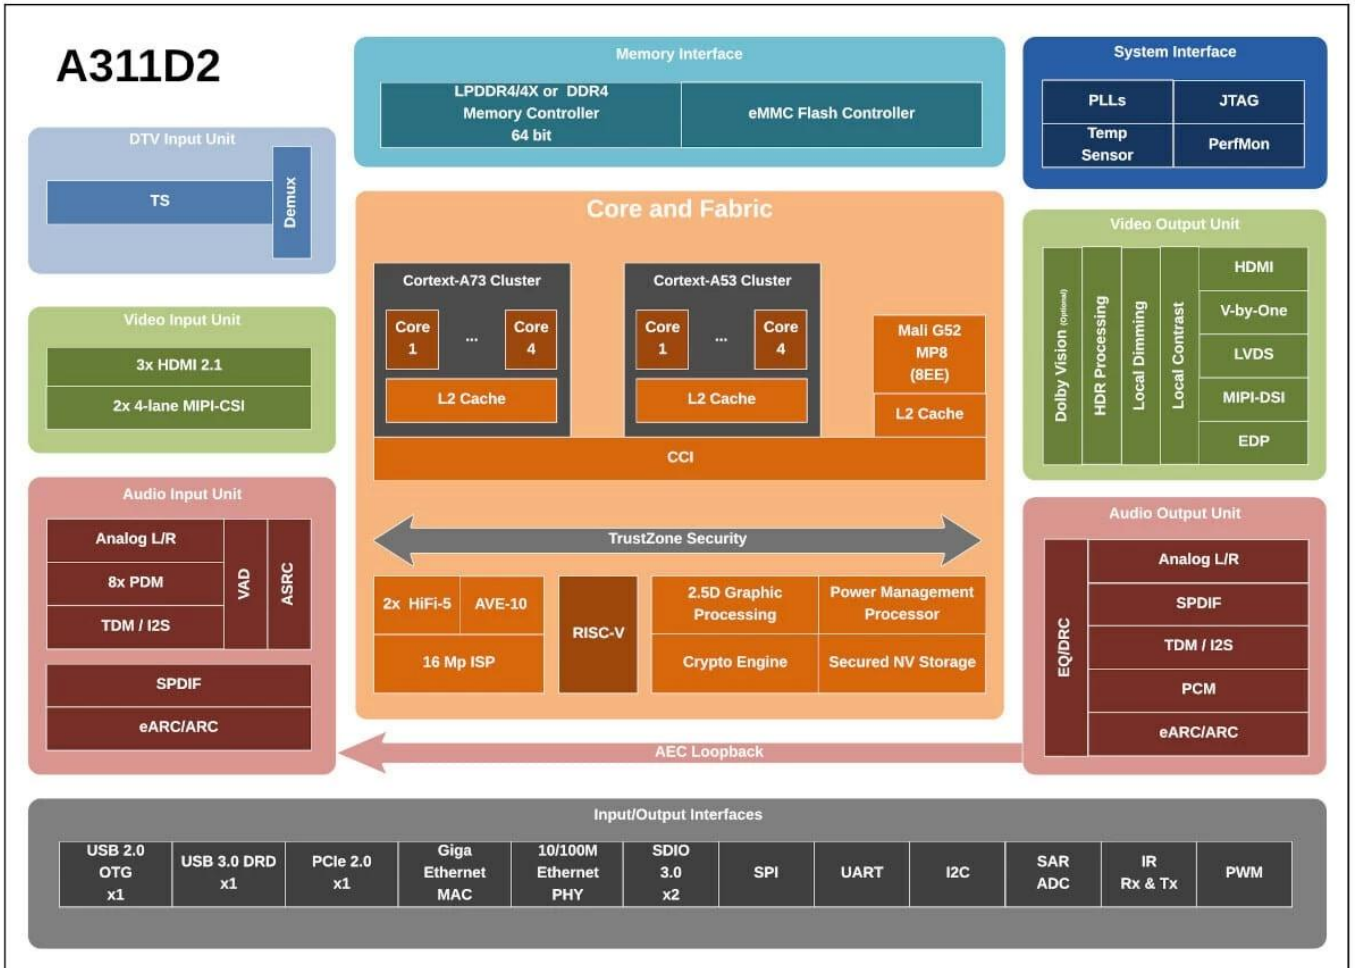

Android 11 Amlogic A311D2 Mali-G52

Processor

Processor	Amlogic A311D2
GPU	Mali-G52 MP8
Cache	4x 32KB L1, 1x 512KB L2
RAM	32GB (DDR4) / 128GB (DDR5)
Storage	11.0TB (eMMC)
Connectivity	Wi-Fi 2.4/5G, BT 4.2/5.0, M.2

Connectivity & I/O

USB	3x USB 2.0 A
Display	1x LVDS, 2x8 V-by-One
Audio	4x Kp604, 2x 2K @ 60Hz
Power	1x 3.0V, USB OTG
Serial	2x RS232, 2x TTL
Camera	2x CSI
PDM	1x I2S
Network	1x RJ45, 1x SPDIF, 1x COAX
Other	AUDIO_Line out, RTC, IR
Storage	TF & USB, OTA

Power Management

Power	12V 5A
-------	--------

T085T01

Amlogic A311D2 Android Smart Integrated Board

Amlogic A311D2 Android Smart Integrated Board 是 Amlogic A311D2 的 Android 智能集成板。它支持 LCD 和 Android 系统。该板具有 LVDS 和 V-by-one 接口。它还支持 HDMI 2.1 和 MIPI-DSI 接口。此外，它还支持 Dolby Vision、HDR Processing、Local Dimming 和 Local Contrast 等功能。该板还具有 3x HDMI 2.1 和 2x 4-lane MIPI-CSI 接口。它还支持 Analog L/R、8x PDM、TDM / I2S、VAD、ASRC、SPDIF 和 eARC/ARC 接口。此外，它还支持 EQ/DRC、Analog L/R、SPDIF、TDM / I2S、PCM 和 eARC/ARC 接口。该板还具有 USB 2.0 OTG x1、USB 3.0 DRD x1、PCIe 2.0 x1、Giga Ethernet MAC、10/100M Ethernet PHY、SDIO 3.0 x2、SPI、UART、I2C、SAR ADC、IR Rx & Tx 和 PWM 接口。

Amlogic A311D2 Android

Amlogic A311D2 Android 是 Amlogic A311D2 的 Android 智能集成板。它支持 Android 11.0 系统。该板具有 Cortex-A73 和 Cortex-A53 处理器。它还支持 Mali-G52 MP8 (8EE) 4 核 GPU。此外，它还支持 2.2 倍过采样率。该板还具有 3x HDMI 2.1 和 2x 4-lane MIPI-CSI 接口。它还支持 16 兆像素 ISP、RISC-V、2.5D 图形处理、Crypto Engine、Power Management Processor 和 Secured NV Storage 等功能。此外，它还支持 2x HiFi-5 和 AVE-10 音频处理器、VAD、ASRC、SPDIF 和 eARC/ARC 接口。此外，它还支持 EQ/DRC、Analog L/R、SPDIF、TDM / I2S、PCM 和 eARC/ARC 接口。该板还具有 USB 2.0 OTG x1、USB 3.0 DRD x1、PCIe 2.0 x1、Giga Ethernet MAC、10/100M Ethernet PHY、SDIO 3.0 x2、SPI、UART、I2C、SAR ADC、IR Rx & Tx 和 PWM 接口。