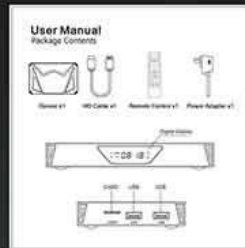

 Music sharing

 Cast screen

 Play games

Interface & Dimension

Various interfaces such as HD, LAN, USB, etc. To meet your different needs at the same time.

Package Contents

Power Supply*1

HD data cable*1

User Manual*1

Remote Control*1

මෙහි ඇති සියලුම අංග සහ අමුදාම සහිතව 14 ටීසීඑම්සී Allwinner H728 Octa Core ප්ලැට්ෆෝමය මත පදනම්ව සකස් කළ ඇන්ඩ්‍රොයිඩ් 14 ටීවී බොක්ස්ය. මෙහි ඇති සියලුම අංග සහ අමුදාම සහිතව Allwinner H728 ප්ලැට්ෆෝමය මත පදනම්ව සකස් කළ ඇන්ඩ්‍රොයිඩ් 14 ටීවී බොක්ස්ය. මෙහි ඇති සියලුම අංග සහ අමුදාම සහිතව Allwinner H728 ප්ලැට්ෆෝමය මත පදනම්ව සකස් කළ ඇන්ඩ්‍රොයිඩ් 14 ටීවී බොක්ස්ය. මෙහි ඇති සියලුම අංග සහ අමුදාම සහිතව Allwinner H728 ප්ලැට්ෆෝමය මත පදනම්ව සකස් කළ ඇන්ඩ්‍රොයිඩ් 14 ටීවී බොක්ස්ය.