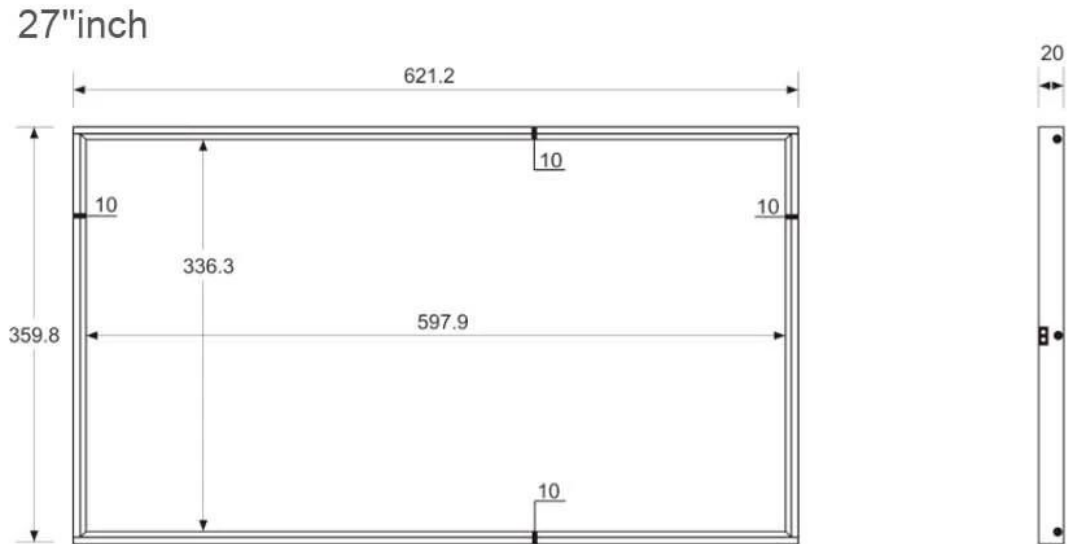

傳真機

重量	約 2.2 公斤
尺寸 (mm)	359.8 * 200 * 621.2
紙張	標準 80 磅紙
紙張尺寸	A4
紙張厚度	0.1 毫米

傳真機

傳真機 規格	27 英寸 寬螢幕
傳真機 尺寸	336.3 * (傳真機) 英寸
傳真機 比例	16:9
傳真機 解析度	1920*1080
傳真機 (傳真機) 解析度	450 點每英寸
傳真機 比例	1200:1
傳真機 角度	(89°/89°/89°/89°)
傳真機 高度	6 英寸
傳真機 深度	16.7 英寸

Smart Connect

Remote Control

Real-time
Monitoring

Data
Management

APPLICATION SCENARIO

PRODUCT SIZE

Customizable size: 21.5"/ 24"/ 27"/ 32"/ 43"/ 49"/ 55"/ 65"