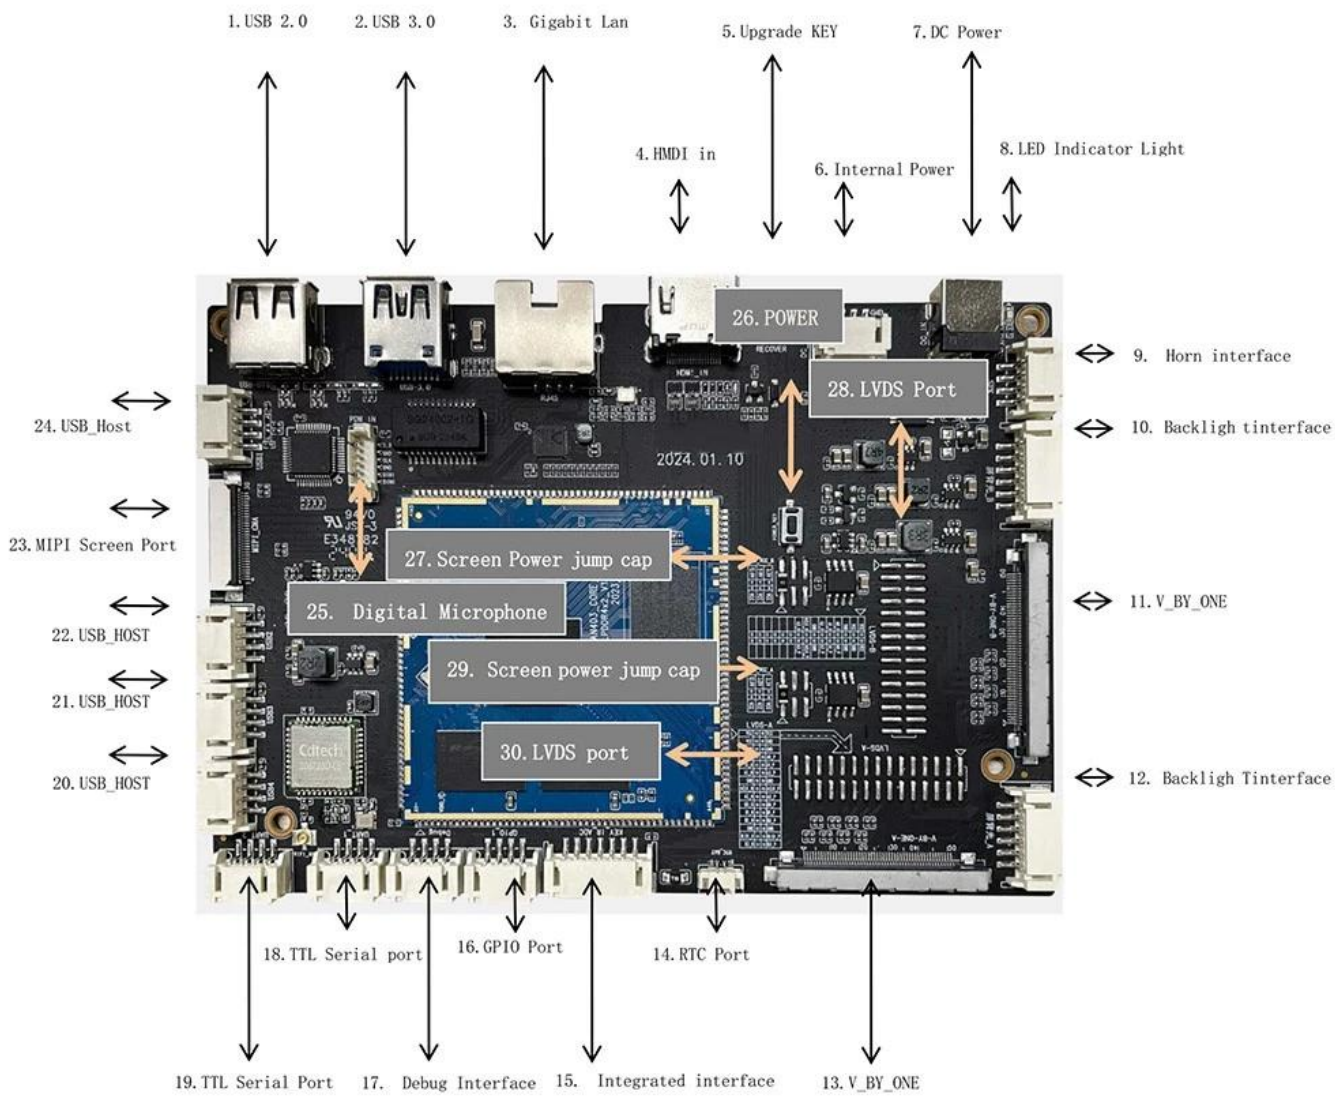

13

Table of Contents

Processor	Amlogic A311D2 processor, Cortex-A73, Cortex-a53, 2.0
GPU	ARM Mali-G52 MC4 (2EE), OpenGL ES 3.2, Vulkan 1.1, OpenCL 2.0
RAM	4 LPDDR4
Storage	8 128, 64/32/16
OS	Android 13
Connectivity	BT5.2

Specifications

Display	HDMI 2.1 3840*2160@60
LVDS	LCD 3.3/5/12 : 800*1280
LVDS B	LCD 3.3/5/12 : 1600*2560
V-BY-ONE	LCD 3.3/5/12 : 1600*2560
RTC	9/8, 3.0, 4
GPIO	2* TTL, 4, 1* RTC, 2* ADC, 1* LED/IR_IN
USB	145 100 *

Amlogic A311D2 Android O2O .

Amlogic A311D2 ARM cortex-A73 Cortex-a53 12 ARM Mali-G52 MC4 (2EE) OpenGL ES 3.2 Vulkan 1.1 OpenCL 2.0 Android 13 2.0

. * HDMI LVDS EDP V_BY_ONE

4. 2160 x 3840 LCD 1000 WiFi/Bluetooth. *USB : USB 1) 6 otg2.0 1 USB 3.0 4 GPIO * Android (API) *

Android 13:

Android 13 4 K Ultra HD

13

Android 13

4 K Ultra HD

4 K Ultra HD

13

HDMI USB Ethernet Wi-Fi