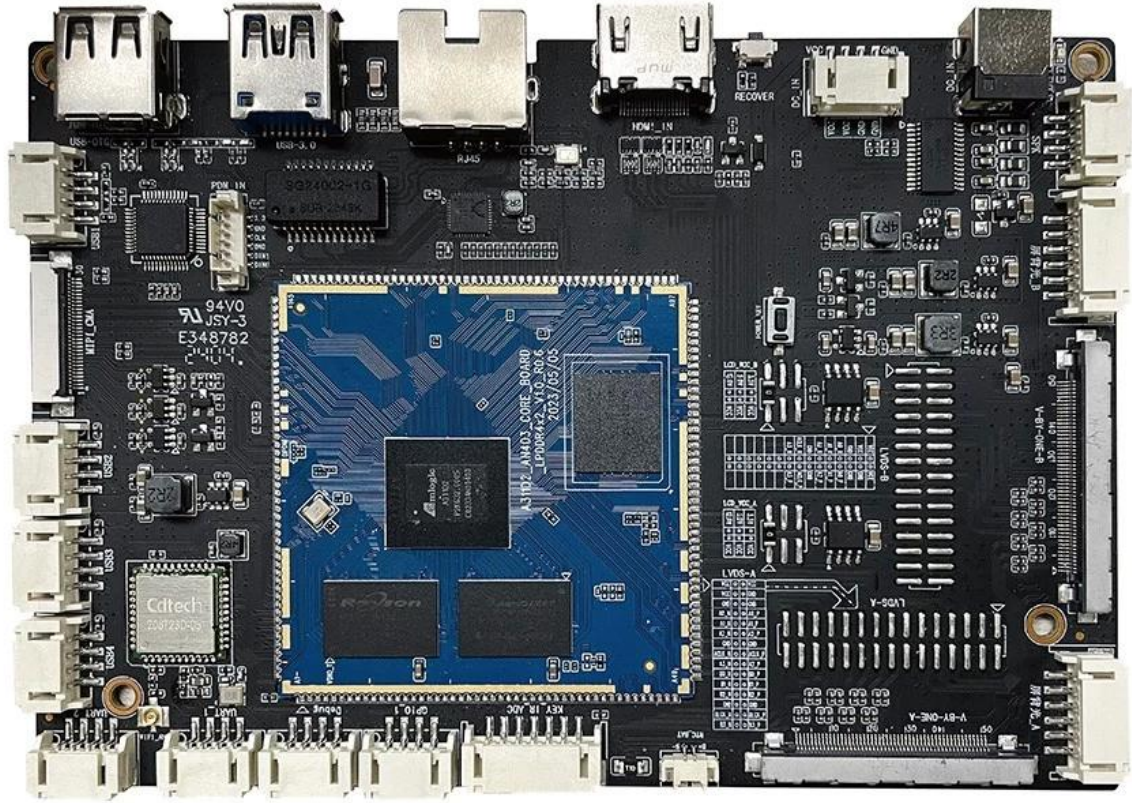

13

Table of Contents

Processor	Amlogic A311D2 processor, Cortex-A73, Cortex-a53, 2.0
GPU	ARM Mali-G52 MC4 (2EE), OpenGL ES 3.2, Vulkan 1.1, OpenCL 2.0
RAM	4 LPDDR4
Storage	8 128, 64/32/16
OS	Android 13
Connectivity	BT5.2

Specifications

Display	HDMI 2.1 3840*2160@60
LVDS	LCD 3.3/5/12 : 800*1280
LVDS B	LCD 3.3/5/12 : 1600*2560
V-BY-ONE	LCD 3.3/5/12 : 1600*2560
RTC	9/8, 3.0, 4
GPIO	2* TTL, 4, 1* RTC, 2* ADC, 1* LED/IR_IN
USB	145 100 *

Amlogic A311D2 Android O2O .

Amlogic A311D2 ARM cortex-A73 Cortex-a53 12 ARM Mali-G52 MC4 (2EE) OpenGL ES 3.2 Vulkan 1.1 OpenCL 2.0 Android 13 2.0

. * HDMI LVDS EDP V_BY_ONE

4. 2160 x 3840 LCD 1000 WiFi/Bluetooth. *USB : USB 1) 6 otg2.0 1 USB 3.0 4 GPIO * Android (API) *