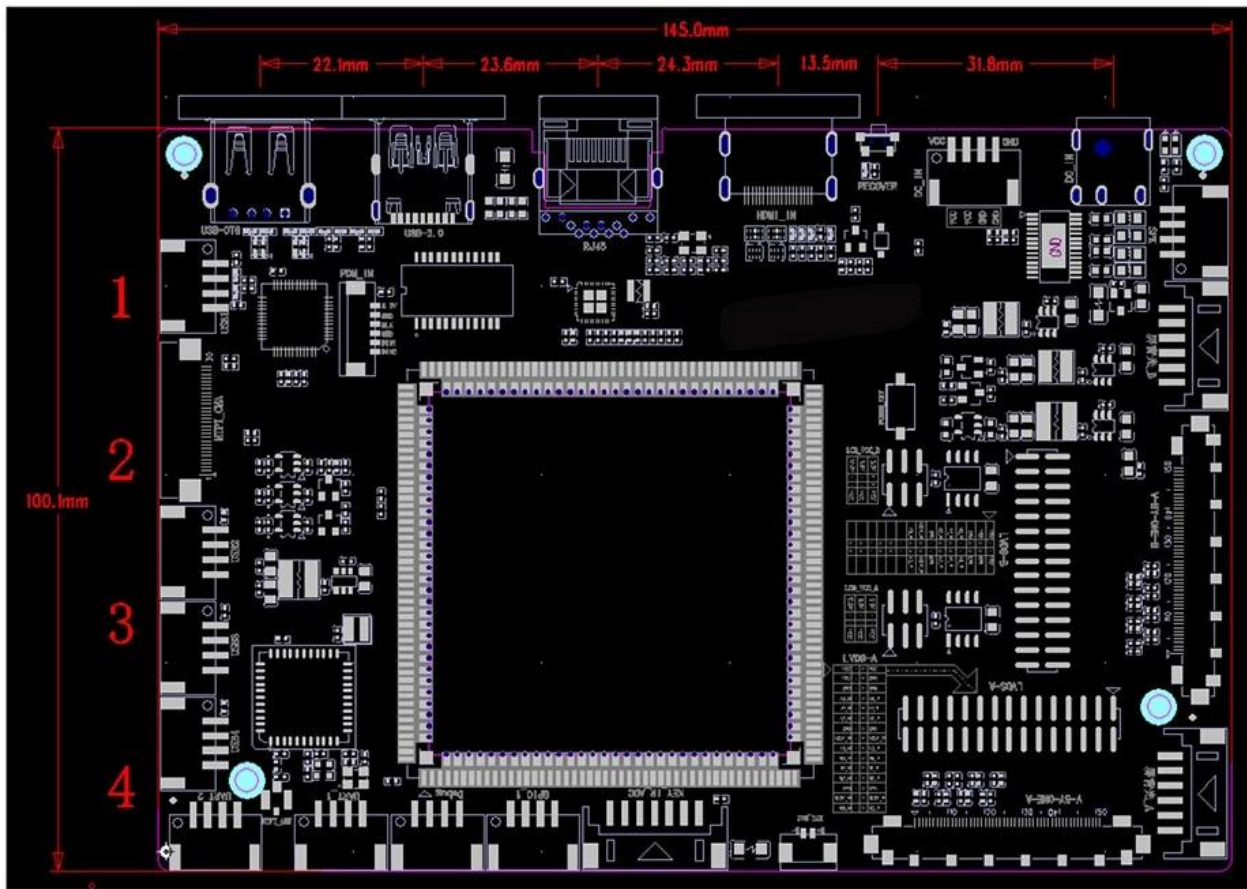

13

Table of Contents

Processor	Amlogic A311D2 processor, Cortex-A73, Cortex-a53, 2.0
GPU	ARM Mali-G52 MC4 (2EE), OpenGL ES 3.2, Vulkan 1.1, OpenCL 2.0
RAM	4 LPDDR4
Storage	8 128, 64/32/16
OS	Android 13
Connectivity	BT5.2

Specifications

Display	HDMI 2.1 3840*2160@60
LVDS	LCD 3.3/5/12 : 800*1280
LVDS B	LCD 3.3/5/12 : 1600*2560
V-BY-ONE	LCD 3.3/5/12 : 1600*2560
RTC	9/8, 3.0, 4
GPIO	2* TTL, 4, 1* RTC, 2* ADC, 1* LED/IR_IN
USB	145 100 *