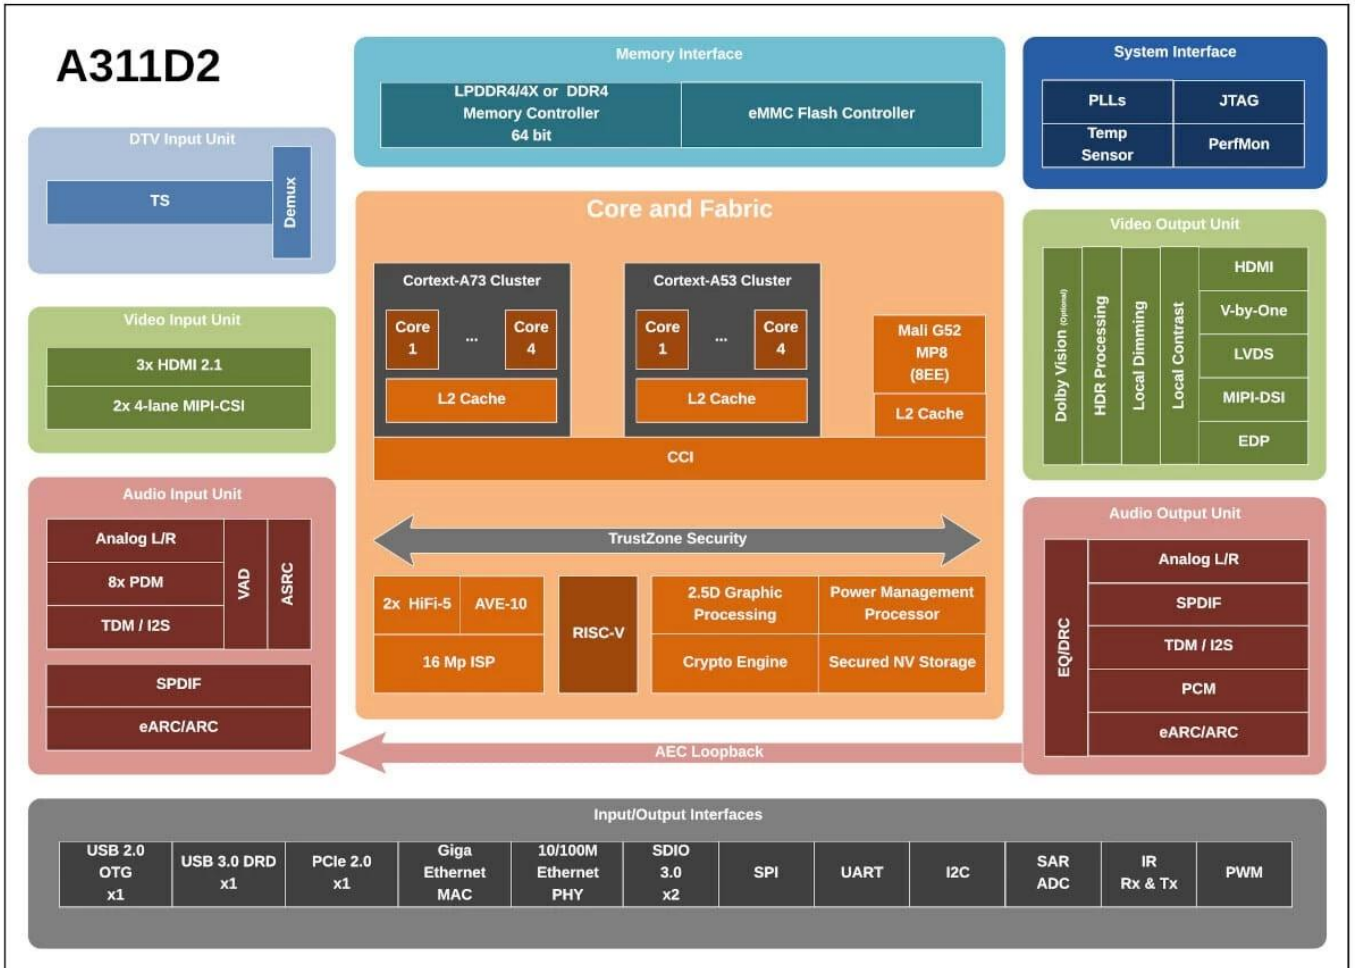

ARM Cortex-A311D2 11 11.0 11.0

<p>ARM Cortex-A311D2 11.0</p>	
Processor	ARM Cortex-A311D2
GPU	ARM Mali-G52 MP8
Cache	4x 32KB L1 (I/D) + 4x 128KB L2 (I/D)
Memory	32KB L1 + 256KB L2 + 128KB L3 + 64KB L4
OS	11.0
Connectivity	Wi-Fi 2.4, Bluetooth 4.2/5.0, M.2
<p>Peripherals/Connectivity</p>	
GPIO	3 * 100 pins
UART	1 * 100 pins
LVDS	1 * 100 pins
V-By-One	2*8 V-by-One 4 Kp604 @ 2K @ 60
ADC	12-bit 5 PWM
USB	1 * 3.0 USB A (USB OTG)
Serial	2 * RS232 2 * TTL (TF)
Camera	2 * CSI
PDM	1 * I2S
Audio	1 * SPDIF 1 * COAX
RTC	AUDIO_Line out
IR	1 * IR
OTA	TF & USB OTA
GPIO	12-bit 5 PWM

T085T01

이 제품은 다양한 애플리케이션을 지원합니다. 이 제품은 8인치 디스플레이를 탑재한 Android 11 기반의 스마트폰입니다. 이 제품은 다양한 애플리케이션을 지원합니다. 이 제품은 8인치 디스플레이를 탑재한 Android 11 기반의 스마트폰입니다. 이 제품은 다양한 애플리케이션을 지원합니다. 이 제품은 8인치 디스플레이를 탑재한 Android 11 기반의 스마트폰입니다.

8인치 디스플레이를 탑재한 이 제품은 다양한 애플리케이션을 지원합니다. 이 제품은 8인치 디스플레이를 탑재한 Android 11 기반의 스마트폰입니다. 이 제품은 다양한 애플리케이션을 지원합니다. 이 제품은 8인치 디스플레이를 탑재한 Android 11 기반의 스마트폰입니다. 이 제품은 다양한 애플리케이션을 지원합니다. 이 제품은 8인치 디스플레이를 탑재한 Android 11 기반의 스마트폰입니다.