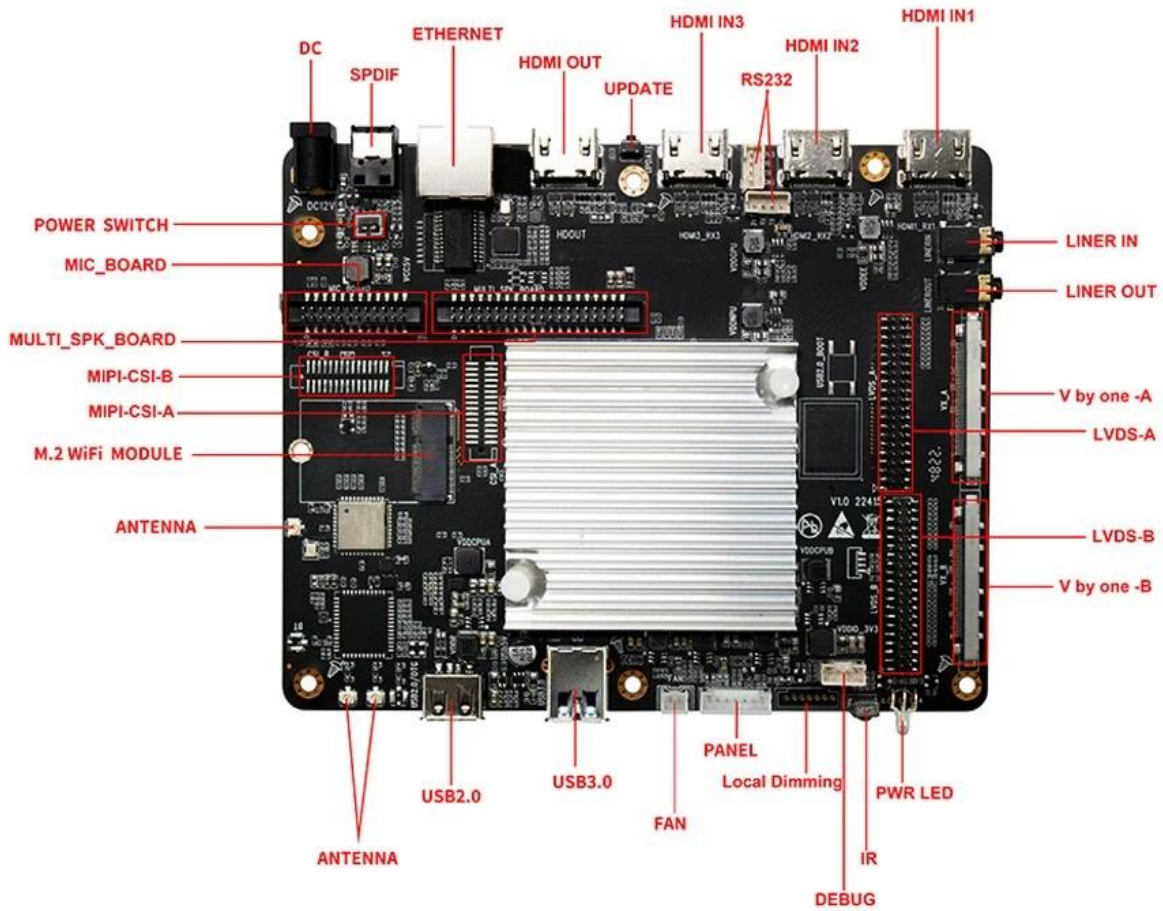

ARM Cortex-A311D2 11 11.0 11.0

<p>ARM Cortex-A311D2 11.0</p>	
Processor	ARM Cortex-A311D2
GPU	ARM Mali-G52 MP8
Cache	4x 32KB L1 (I/D) + 4x 128KB L2 (I/D)
Memory	32KB L1 + 256KB L2 + 128KB L3 + 64KB L4
OS	11.0
Connectivity	Wi-Fi 2.4, Bluetooth 4.2/5.0, M.2
<p>Peripherals/Connectivity</p>	
GPIO	3 * 100 pins
UART	1 * 100 pins
LVDS	1 * 100 pins
V-By-One	2*8 V-by-One 4 Kp604 @ 2K @ 60
ADC	12-bit 5 PWM
USB	1 * 3.0 USB A (USB OTG)
Serial	2 * RS232 2 * TTL (TF)
Camera	2 * CSI
PDM	1 * I2S
Audio	1 * SPDIF 1 * COAX
RTC	AUDIO_Line out
IR	1 * IR
OTA	TF & USB OTA
GPIO	12-bit 5 PWM

T085T01

이 제품은 다양한 애플리케이션을 지원합니다. 이 제품은 8인치 디스플레이를 탑재한 Android 11 기반의 스마트폰입니다. 이 제품은 다양한 애플리케이션을 지원합니다. 이 제품은 8인치 디스플레이를 탑재한 Android 11 기반의 스마트폰입니다. 이 제품은 다양한 애플리케이션을 지원합니다. 이 제품은 8인치 디스플레이를 탑재한 Android 11 기반의 스마트폰입니다.

8인치 디스플레이를 탑재한 이 제품은 다양한 애플리케이션을 지원합니다. 이 제품은 8인치 디스플레이를 탑재한 Android 11 기반의 스마트폰입니다. 이 제품은 다양한 애플리케이션을 지원합니다. 이 제품은 8인치 디스플레이를 탑재한 Android 11 기반의 스마트폰입니다. 이 제품은 다양한 애플리케이션을 지원합니다. 이 제품은 8인치 디스플레이를 탑재한 Android 11 기반의 스마트폰입니다.