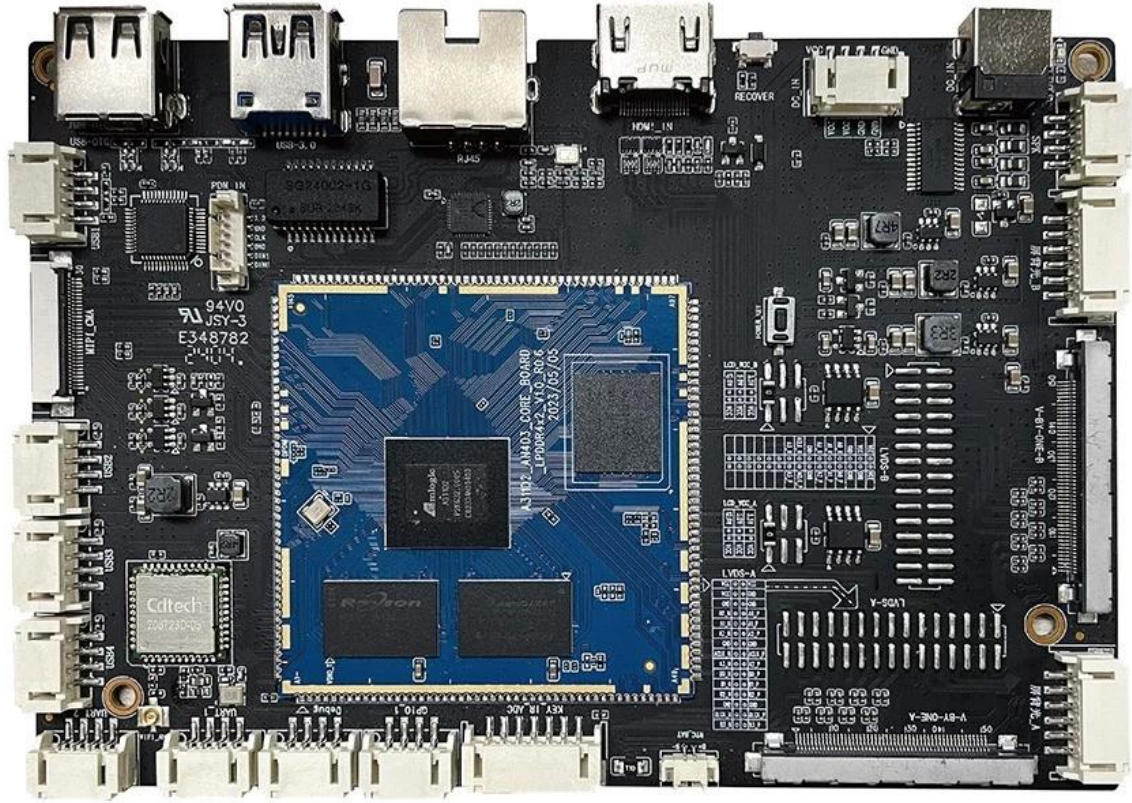

Android

Android

Android	Amlogic A311D2 Android
Android	Amlogic A311D2 ARM Cortex-A73 Cortex-a53 2.0
GPU	ARM Mali-G52 MC4 (2EE) OpenGL ES 3.2 Vulkan 1.1 OpenCL 2.0
RAM	4 (LPDDR4)
RAM	8 128 64/32 (16)
RAM	13
RAM / BT	2.4 BT5.2

Android/Android

Android	HDMI 2.1 3840*2160@60
LVDS	LCD 3.3/5/12 : 800*1280
LVDS B	LCD 3.3/5/12 : 1600*2560
V-BY-ONE	LCD 3.3/5/12 : 1600*2560
RTC	9/8
RTC	2 * 1 * 3.0 * 1 * 4
RTC	2 * TTL
RTC	4 12*2 PIN_2.0
RTC	1 * RTC
RTC	2 * 1 * * 2 * 1 ADC/LED/IR_IN
RTC	USB
RTC	145 100 *

Amlogic A311D2 Android O2O

Amlogic A311D2 ARM cortex-A73 Cortex-a53 12 ARM Mali-G52 MC4 (2EE) OpenGL ES 3.2 Vulkan 1.1 OpenCL 2.0 Android 13 2.0

HDMI LVDS EDP V_BY_ONE

•

-
-

. Android

Android

. Android