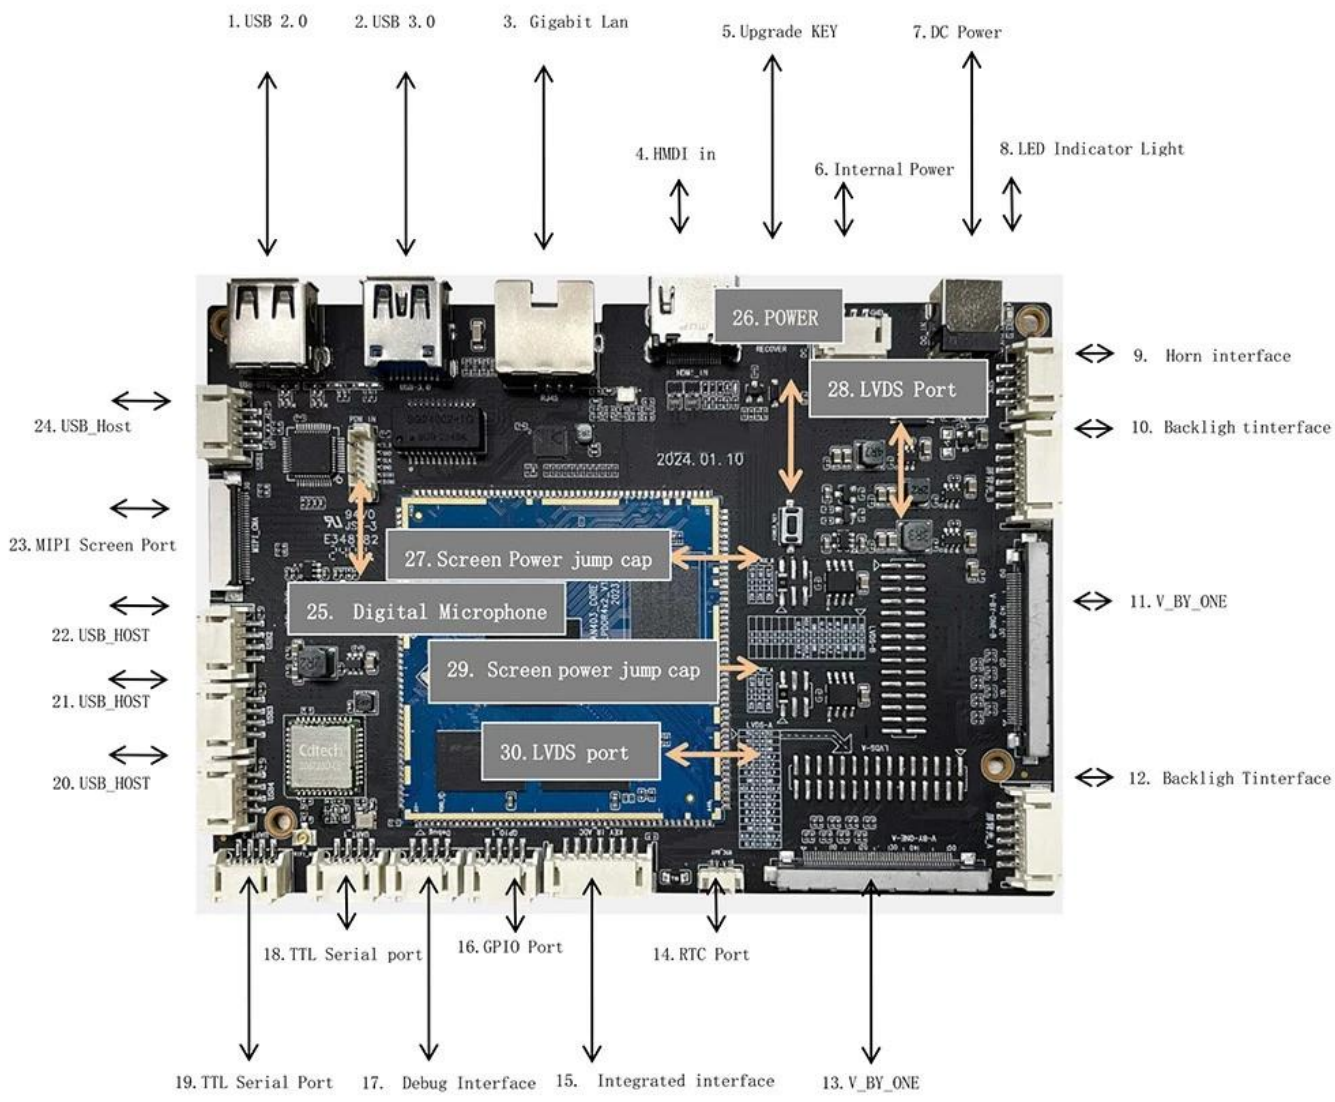

Android

Android

Android	Amlogic A311D2 Android
Android	Amlogic A311D2 ARM Cortex-A73 Cortex-a53 2.0
GPU	ARM Mali-G52 MC4 (2EE) OpenGL ES 3.2 Vulkan 1.1 OpenCL 2.0
RAM	4 (LPDDR4)
RAM	8 128 64/32 (16)
RAM	13
RAM / BT	2.4 BT5.2

Android/Android

Android	HDMI 2.1 3840*2160@60
LVDS	LCD 3.3/5/12 : 800*1280
LVDS B	LCD 3.3/5/12 : 1600*2560
V-BY-ONE	LCD 3.3/5/12 : 1600*2560
RTC	9/8
RTC	2 * 1 * 3.0 * 1 * 4
RTC	2 * TTL
RTC	4 12*2 PIN_2.0
RTC	1 * RTC
RTC	2 * 1 * * 2 * 1 ADC/LED/IR_IN
RTC	USB
RTC	145 100 *

Amlogic A311D2 Android O2O

Amlogic A311D2 ARM cortex-A73 Cortex-a53 12 ARM Mali-G52 MC4 (2EE) OpenGL ES 3.2 Vulkan 1.1 OpenCL 2.0 Android 13 2.0

HDMI LVDS EDP V_BY_ONE

•

-
-

. Android

Android

. Android