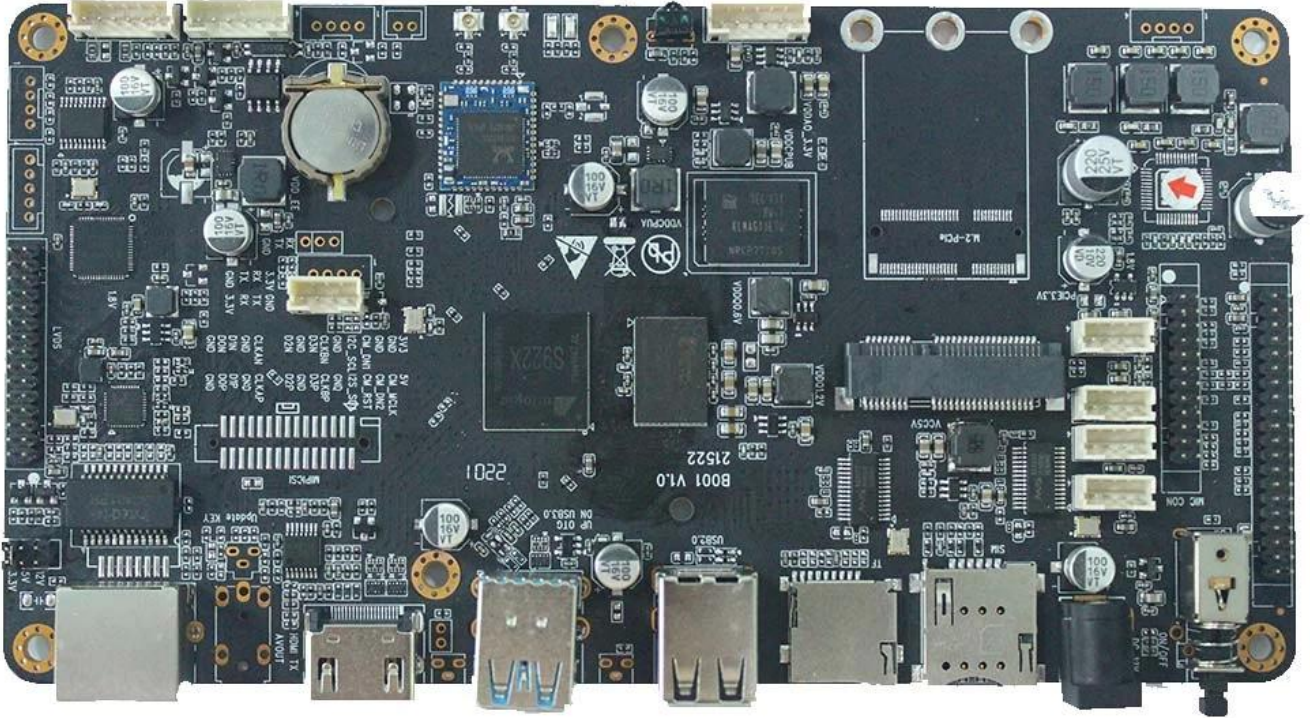

# Amlogic A311D

تحدد	
رقم الموديل	صندوق التلفزيون الذكي A311D أملوجيك
وحدة المعالجة المركزية GPU	جيجا هرتز ARM Cortex A53 1.98 وثنائي النواة ARM Cortex A73 رابعي النواة A311D أملوجيك
كبيش	ARM Mali-G52 MP4 (6EE) OpenGL ES 3.2 و Vulkan 1.1 و OpenCL 2.0
ذاكرة للقراءة فقط	جيجابايت/4 جيجابايت 2 DDR4
نظام التشغيل	(سعة 16 جيجابايت (قابلة للتوسيع حتى 128 جيجابايت eMMC ذاكرة أندرويد 9.0
ترميز الفيديو والصوت	
دقة فك التشفير	والعديد من التنسيقات الأخرى MPEG-2 و AVS و H.264 و H.265 10Bit K دعم 4
دعم الوسائط المتعددة	وتنسيقات الفيديو الأخرى؛ flv، TS، MKV، WMV، H.264، MPEG1، MPEG2، MPEG4، دعم وتنسيقات الصور الأخرى GIF، PNG، BMP، JPEG، JPG، وتنسيقات الصوت الأخرى؛ دعم MP3
مينا	
إخراج الفيديو	دبوس 2.0 مم مزدوجة الدبوس، يمكن أن تدعم شاشة 8 بت، 10 بت؛ 40 LVDS قناة 1 بقناة واحدة؛ HDMI مخرج AV قناة 1 إخراج
إدخال الفيديو	مبي سي إس آي، 1x
إخراج الصوت	مصخم صوت 4 سنون 2.5 مم بقدرة 25 وات@2 ومكبر صوت بقدرة 3 وات@2
واجهة الشبكة	م/100 م إيثرنت 10، 1x للخيارات G/5G أو نطاق مزدوج 2.4G نطاق فردي 2.4، WIFI BT، للحصول على خيارات 1x (4G) M.2 أو فتحة 1x (4G) PCIE فتحة
USB2.0 واجهة	متوفر للمضيف)) 1x USB OTG USB x7 مضيف
واجهة الإضاءة الخلفية	مقيس 6 سنون 2.0 ملم، 2x
واجهة الأشعة تحت الحمراء	باللونين الأحمر والأخضر LED مقيس 7 سنون 2.0 مم، يدعم مؤشرات، 1x
منفذ توسيع الوظيفة	المنافذ التسلسلية 4x
TF فتحة لبطاقة	1x
SIM فتحة لبطاقة	1x
RTC	يدعم مزامنة الوقت
قوة	
مزود الطاقة	موصل 12 فولت، 2.5 تيار مستمر

# S922X

Supported configuration: PCIe2.0 port + USB2.0 Host, or USB3.0 without PCIe

S055T01

180mm

95mm

180mm\*95mm\*20mm

2025 10 14 14:28:27

LV95

Amlogic S922X Android Development Board   
 - 12nm 6-core Cortex-A76 processor with 8GB LPDDR5 memory   
 - 4K@60fps H.265 10-bit/H.264/AVS   
 - HDR10/HLG   
 - UART/USB   
 - WIFI/4G   
 - AV/SD   
 - 1x LVDS (40 pins)   
 - 1x HDMI 1   
 - 5x USB2.0   
 - 4x RS232 (USB2.0)   
 - 1x MIPI CSI   
 - 1x AV   
 - 1x I2C   
 - I2SC/IS2B   
 - 3x 25-pin 1-pin