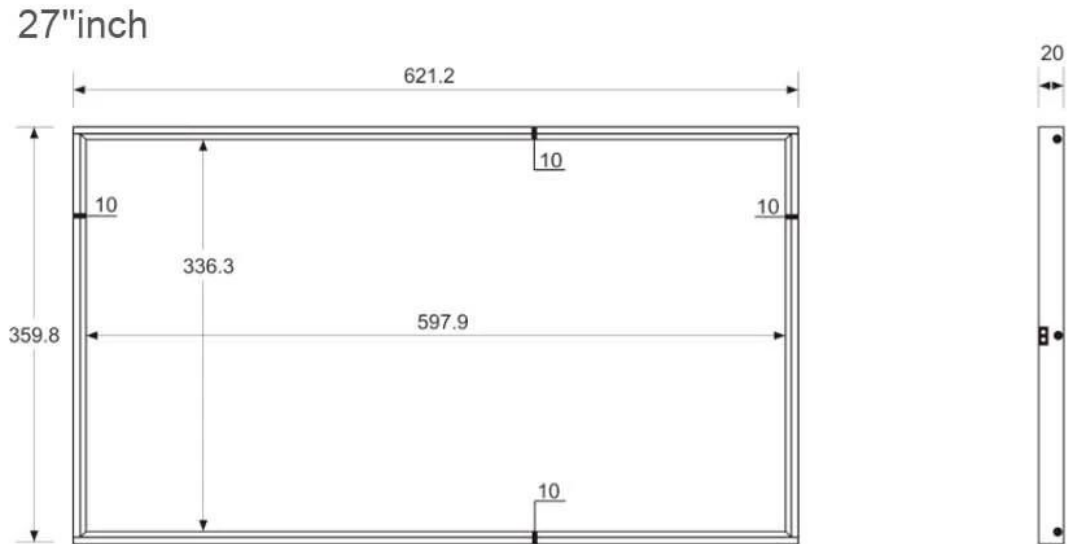

27

1. iPad/PC
2. OTA
3. 500ms
- 4.
- 5.
- 6.
7. pad/normal/insert/emergency
- 8.
9. RSS/ppt/pdf

外觀

尺寸	621.2mm * 359.8mm * 20mm
重量	
顏色	
接口	
電池	5.6

顯示

顯示技術	27" TFT LED
顯示尺寸	597.9mm(高)*336.3mm(寬)
顯示比例	16:9
顯示分辨率	1920*1080
顯示亮度/對比度	450cd/m ² 1200:1
顯示視角	(H/V/D)89°/89°/89°/89°
顯示刷新率	60
顯示像素	16.7M

Smart Connect

Remote Control

Real-time
Monitoring

Data
Management

APPLICATION SCENARIO

PRODUCT SIZE

Customizable size: 21.5" / 24" / 27" / 32" / 43" / 49" / 55" / 65"