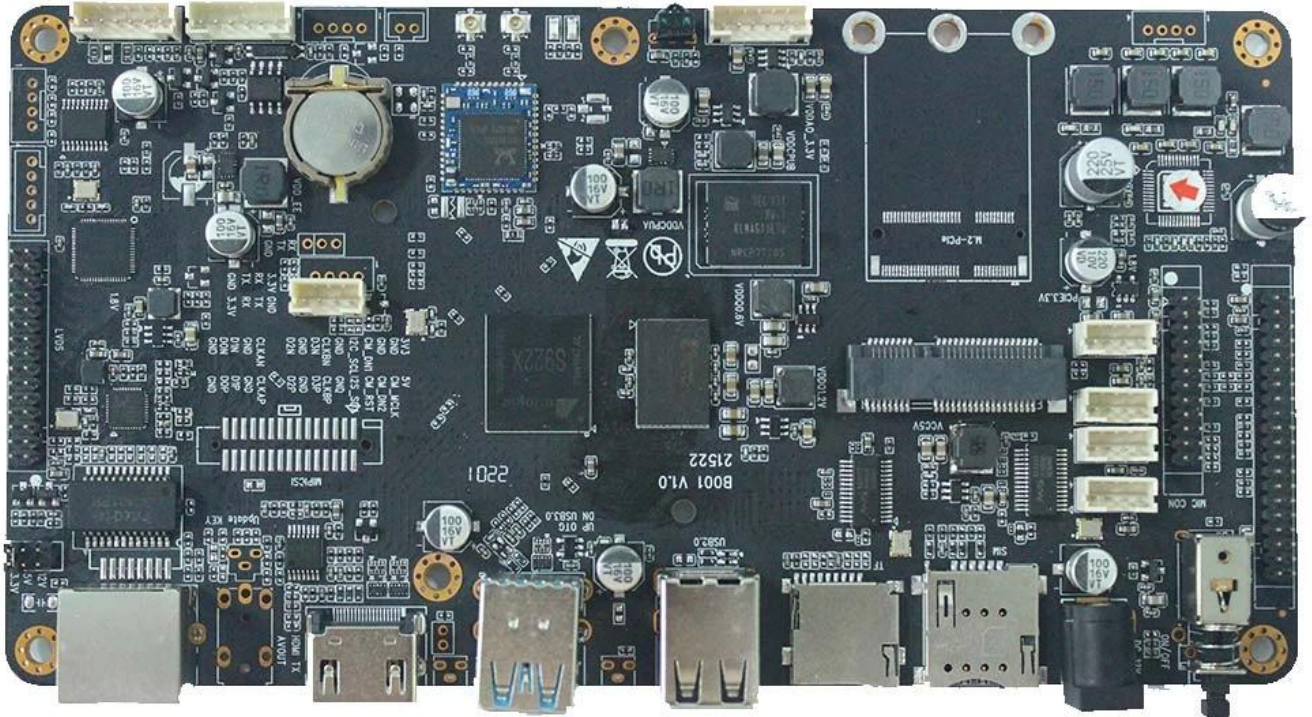

Amlogic A311D

Processor	Amlogic A311D
System Processor	ARM Cortex A73 / ARM Cortex A53 1.98Ghz
GPU	ARM Mali-G52 MP4 (6EE) OpenGL ES 3.2 / Vulkan 1.1 / OpenCL 2.0
RAM	DDR4 2GB/4GB
Storage	16GB eMMC / 128GB
OS	Android 9.0
Video	4K H265 10Bit / H.264 / AVS / MPEG-2
Audio	MPEG1 / MPEG2 / MPEG4 / H.264 / WMV / MKV / TS / flv / MP3 / JPG / JPEG / BMP / PNG / GIF
Display	1x LVDS 40pin 2.0mm 8bit / 10bit
Connectivity	1x HDMI
Audio Output	1x AV
Camera	x1 MIPI CSI
Power	4x 2.5mm 25W @ 2pin / 3W @ 2pin
Network	x1 10M / 100M
Wireless	WiFi BT 2.4G / 2.4G / 5G
Expansion	PCIe 4G x1 / M.2 4G x1
USB	USB OTG x1
Ports	USB x7
Buttons	x2 6pin 2.0mm
Lighting	x1 7pin 2.0mm LED
Storage Expansion	x4
TF Card	x1
SIM Card	x1
Other	
Power Input	12V 2.5DC

S922X

Supported configuration: PCIe2.0 port + USB2.0 Host, or USB3.0 without PCIe

S055T01

180mm*95mm*20mm

Amlogic S922X Android TV Board - LCD - Amlogic S922X 12nm UHD 4K@60fps H.265 10-bit H.264 AVS HDR10 HLG UART USB WiFi 4G AV SD 3D AI

- (1)
 - 1 LVDS 40pins
 - 1 HDMI
 - 5 USB2.0
 - 4 RS232 USB2.0
 - 1 MIPI CSI
 - 1 AV
 - 1 I2C
 - I2SC/IS2B
 - 1 25W 3W
- (2)
 - WiFi 4G
- (3)
 -
 -

- 3D
- (5) ARM Mali-G52 MP4 (4ppc) GPU
- (6) 8x2x6x8(EE)
- (7)
- (8) OpenGL ES3.2 Vulkan 1.0 OpenCL 2.0