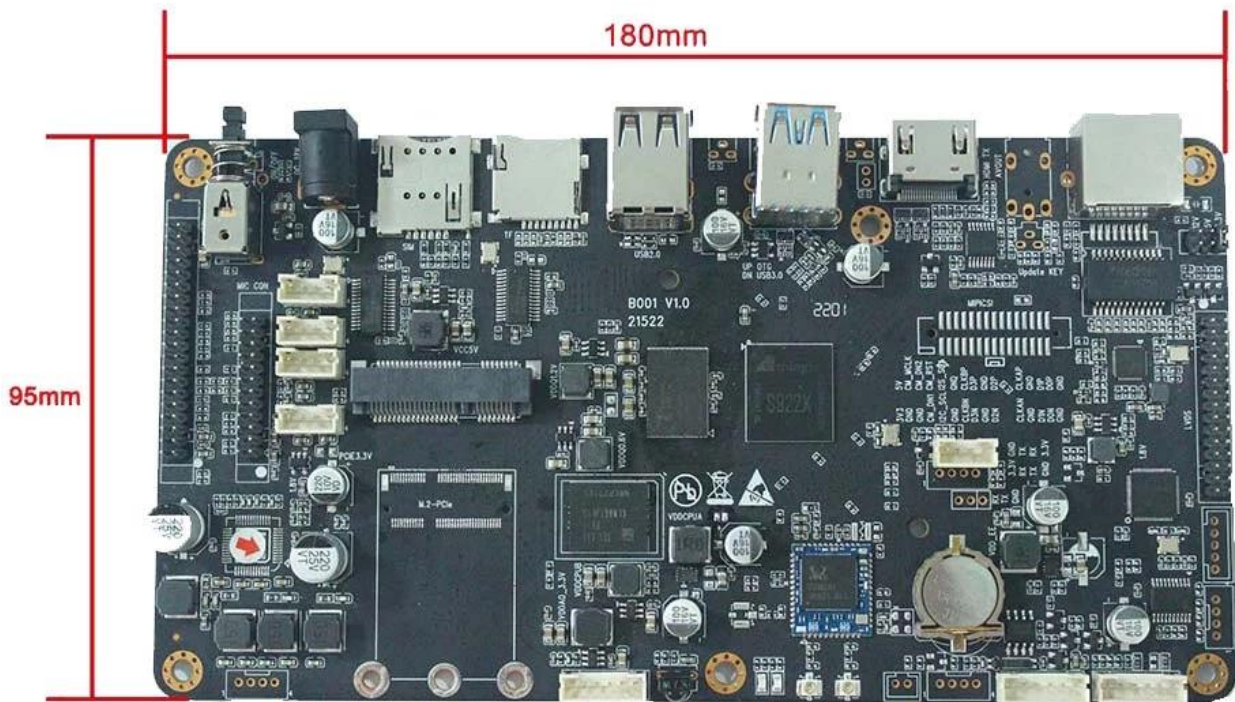

Amlogic A311D

Processor	Amlogic A311D
System Processor	ARM Cortex A73 / ARM Cortex A53 1.98Ghz
GPU	ARM Mali-G52 MP4 (6EE) OpenGL ES 3.2 / Vulkan 1.1 / OpenCL 2.0
RAM	DDR4 2GB/4GB
Storage	16GB eMMC / 128GB
OS	Android 9.0
Video	4K H265 10Bit / H.264 / AVS / MPEG-2
Audio	MPEG1 / MPEG2 / MPEG4 / H.264 / WMV / MKV / TS / flv / MP3 / JPG / JPEG / BMP / PNG / GIF
Display	1x LVDS 40pin 2.0mm 8bit / 10bit
Connectivity	1x HDMI
Audio Output	1x AV
Camera	x1 MIPI CSI
Power	4x 2.5mm 25W @ 2pin / 3W @ 2pin
Network	x1 10M / 100M
Wireless	WiFi BT 2.4G / 2.4G / 5G
Expansion	PCIe 4G x1 / M.2 4G x1
USB	USB OTG x1
Ports	USB x7
Buttons	x2 6pin 2.0mm
Lighting	x1 7pin 2.0mm LED
Storage Expansion	x4
TF Card	x1
SIM Card	x1
Other	
Power Input	12V 2.5DC

S922X

Supported configuration: PCIe2.0 port + USB2.0 Host, or USB3.0 without PCIe

S055T01

180mm*95mm*20mm

Amlogic S922X Android TV Board - LCD - Amlogic S922X 12nm UHD 4K@60fps H.265 10-bit H.264 AVS HDR10 HLG UART USB WiFi 4G AV SD 3D AI

- (1)
 - 1 LVDS 40pins
 - 1 HDMI
 - 5 USB2.0
 - 4 RS232 USB2.0
 - 1 MIPI CSI
 - 1 AV
 - 1 I2C
 - I2SC/IS2B
 - 1 25W 3W
- (2)
 - WiFi 4G
- (3)
 -
 -

- 3D
- (5) ARM Mali-G52 MP4 (4ppc) GPU
- (6) 8x2x6x8(EE)
- (7)
- (8) OpenGL ES3.2 Vulkan 1.0 OpenCL 2.0