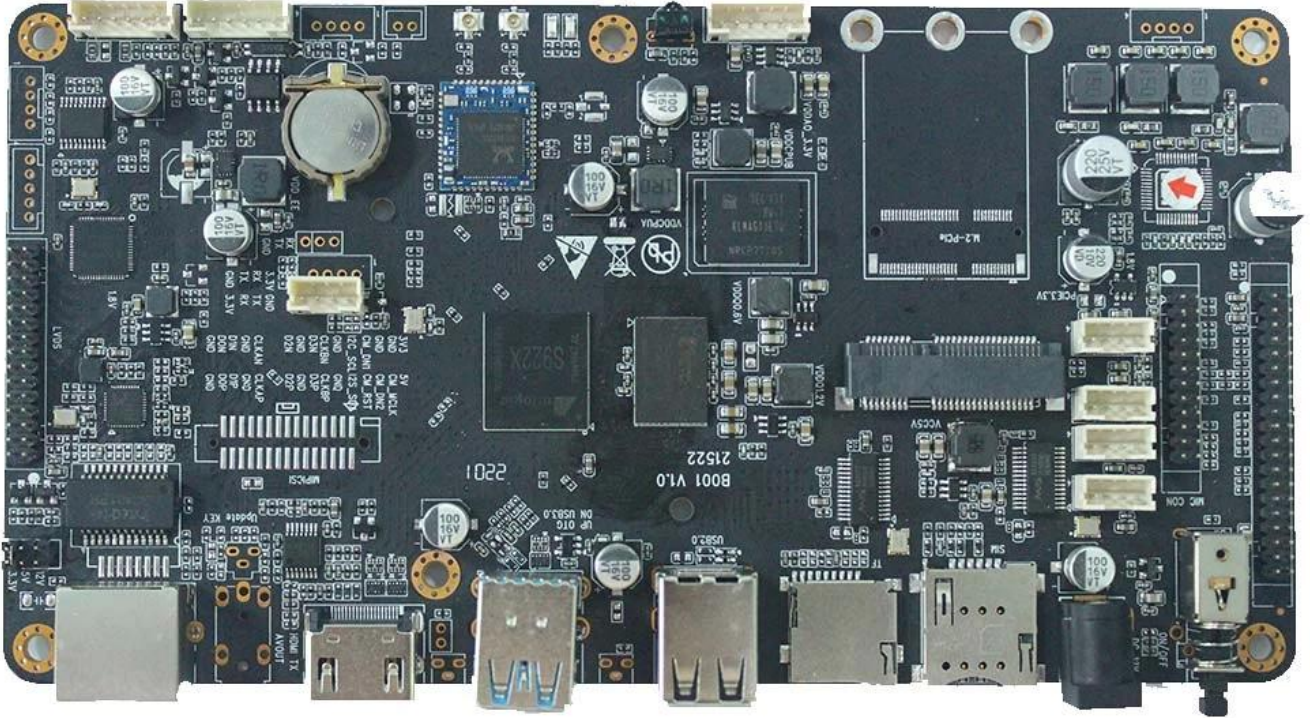

Amlogic A311D IPTV

<ul style="list-style-type: none"> Amlogic A311D IPTV ARM Cortex A73 1.98Ghz ARM Mali-G52 MP4 (6EE) OpenGL ES 3.2 Vulkan 1.1 OpenCL 2.0 DDR4 2GB/4GB 16GB eMMC 128GB Android 9.0 	<ul style="list-style-type: none"> 4K H265 10Bit H.264 AVS MPEG-2 MPEG1 MPEG2 MPEG4 H.264 WMV MKV TS flv MP3 AAC MP4 JPEG BMP PNG GIF
<ul style="list-style-type: none"> 1 LVDS 40pin 2.0mm 8bit/10bit 1 HDMI 1 AV 1 MIPI CSI 4 2.5mm 25W @ 2pin 3W @ 2pin 1 10M/100M WiFi BT 2.4G 2.4G/5G PCIE 4G x1 M.2 4G x1 USB OTG x1 USB x7 2 6pin 2.0 1 7pin 2.0mm LED 4 TF x1 SIM x1 	<ul style="list-style-type: none"> 12V 2.5DC

S922X

Supported configuration: PCIe2.0 port + USB2.0 Host, or USB3.0 without PCIe

S055T01

180mm

95mm

180mm*95mm*20mm

21258-10 REV.2007

L3W5

Amlogic S922X Android TV Board - LCD - Amlogic S922X 12nm UHD 4K@60fps H.265 10-bit H.264 AVS HDR10 HLG UART USB WiFi 4G AV SD 3D AI

- (1)
 - 1 LVDS 40pins
 - 1 HDMI
 - 5 USB2.0
 - 4 RS232 USB2.0
 - 1 MIPI CSI
 - 1 AV
 - 1 I2C
 - I2SC/IS2B
 - 1 25W 3W
- (2)
 - WiFi 4G
- (3)
 -
 -