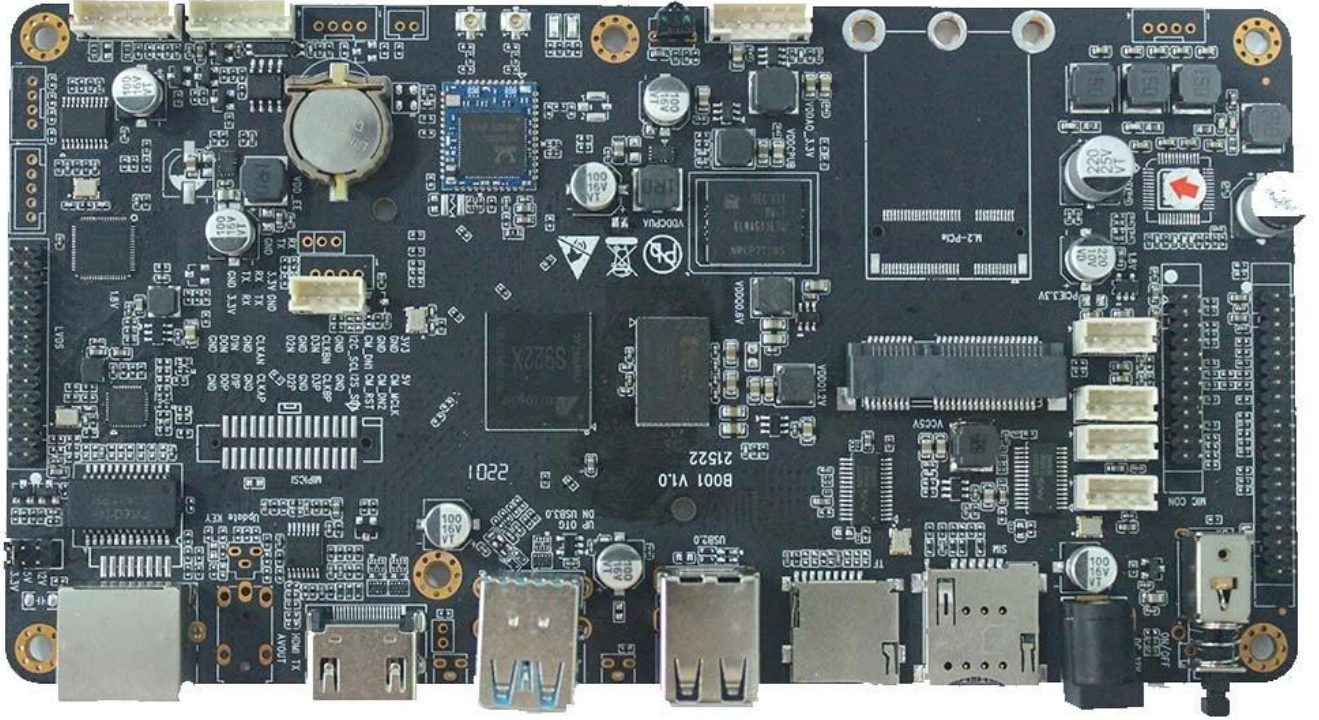

# Amlogic A311D2 開發 Android 開發

晶片	Amlogic A311D2 開發
處理器	Amlogic A311D2 雙 ARM Cortex A73 雙 ARM Cortex A53 1.98Ghz
GPU	ARM Mali-G52 MP4 (6EE) OpenGL ES 3.2 Vulkan 1.1 OpenCL 2.0
記憶體	DDR4 2GB/4GB
儲存	16GB eMMC 可選 128GB
系統	Android 9.0
編碼器	雙 4K H265 10Bit H.264 AVS MPEG-2 開發
解碼器	雙 MPEG1 MPEG2 MPEG4 H.264 WMV MKV TS flv 開發 雙 MP3 開發 開發 JPG JPEG BMP PNG GIF 開發
顯示	1 LVDS 40 2.0mm 開發 8bit 10bit 開發 1 HDMI 開發 1 AV 開發
攝影	x1 MIPI CSI
攝影	4 2.5mm 25W@2 3W@2 開發
攝影	x1 10M/100M 開發 WiFi BT 2.4G 2.4G/5G 開發 PCIe 4G x1 M.2 4G x1 開發
USB2.0	USB OTG x1 開發 USB 開發 x7
攝影	x2 6 2.0 開發
攝影	x1 7 2.0mm 開發 LED 開發
攝影	開發 x4
TF	x1
SIM	x1
攝影	開發
攝影	12V 2.5DC 開發

# S922X

Supported configuration: PCIe2.0 port + USB2.0 Host, or USB3.0 without PCIe

S055T01

180mm

95mm

180mm\*95mm\*20mm

- 4G
- (3)
- 
- 
- 
- 

□□□□

CPU

- (1) ARM Cortex-A73 ARM Cortex-A53 CPU
- (2) Neon Crypto ARMv8-A
- (3)
- (4) Cortex-M4
- (5) TrustZone
- (6) QoS

3D

- (1) ARM Mali-G52 MP4 (4ppc) GPU
- (2) 8x2x6x8(E)
- (3)
- (4) OpenGL ES3.2 Vulkan 1.0 OpenCL 2.0