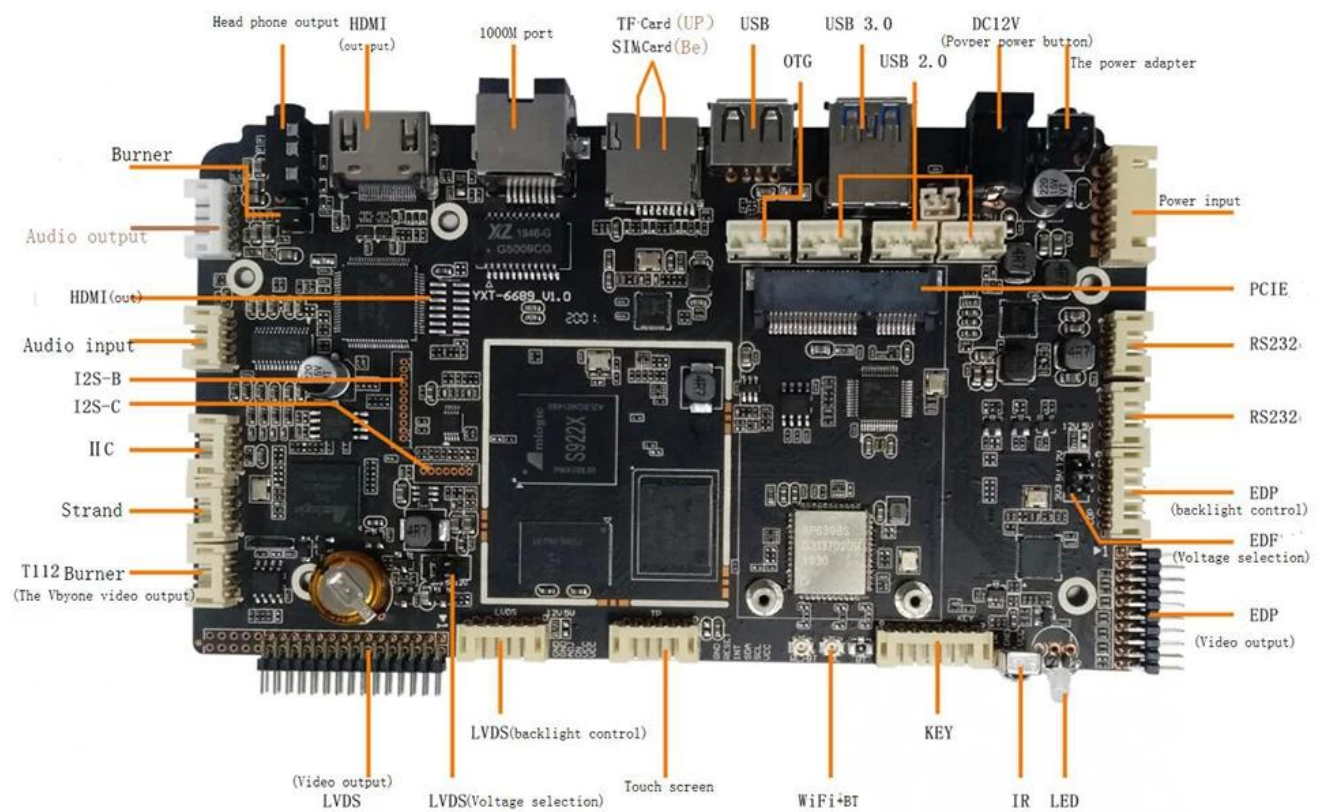

- o Amlogic 64 ARM® Cortex™ A73 CPU ARM® Cortex™ A53 CPU
- o ARM Mali-G52 MP4 GPU
- o HW UHD 4K H.265 75fps 10 1080p H.265/H.264 60fp
- o HDR10 HDR10 HLG PRIME HDR
- o Cortex-M4
- o TrustZone DRM
- o WIFI BT USB SD
- o

Amlogic S922X roid OTT/IPTV (STB) CPU GPU 4K HDR AP

CPU Big Little ARM Cortex-A73 CPU Cortex-A53 CPU NEON SIMD

ARM Mali-G52 MP4 GPU OpenGL ES 3.2 Vulkan 1.0 OpenCL 2.0 2.5D alpha CPU GPU HDR10 HDR10 HLG PRIME HDR REC709/BT2020

Amlogic (AVE-10) Cortex-A53 CPU AVE-10 75fps 4Kx2K (TVP) MVC MPEG-1/2/4 VC-1/WMV AVS AVS2 RealVideo MJPEG H.264 H265-10 VP9 JPEG JPEG H.265/H.264 1080p 60fps

Amlogic S922X 3D HDMI2.1 HDR CEC HDCP 2.2 DAC CVBS 4 MIPI DSI TDM PCM I2S SPDIF PDM (DMIC) DVP

Amlogic S922X

1 RGMII 10/100/1000M MAC 10/100M PHY 1 USB XHCI OTG 2.0 1 USB3.0 PCIe

Amlogic S922X Android 9 处理器 支持 4K 视频播放和 HDR10 支持。CPU 采用 Quad-Core Cortex-A73 和 Dual-Core Cortex-A53。支持 Android 9 系统。

支持 4K 视频播放。Amlogic S922X 支持 HDR10 视频格式。Mali-G52 GPU 支持 4K 视频播放。