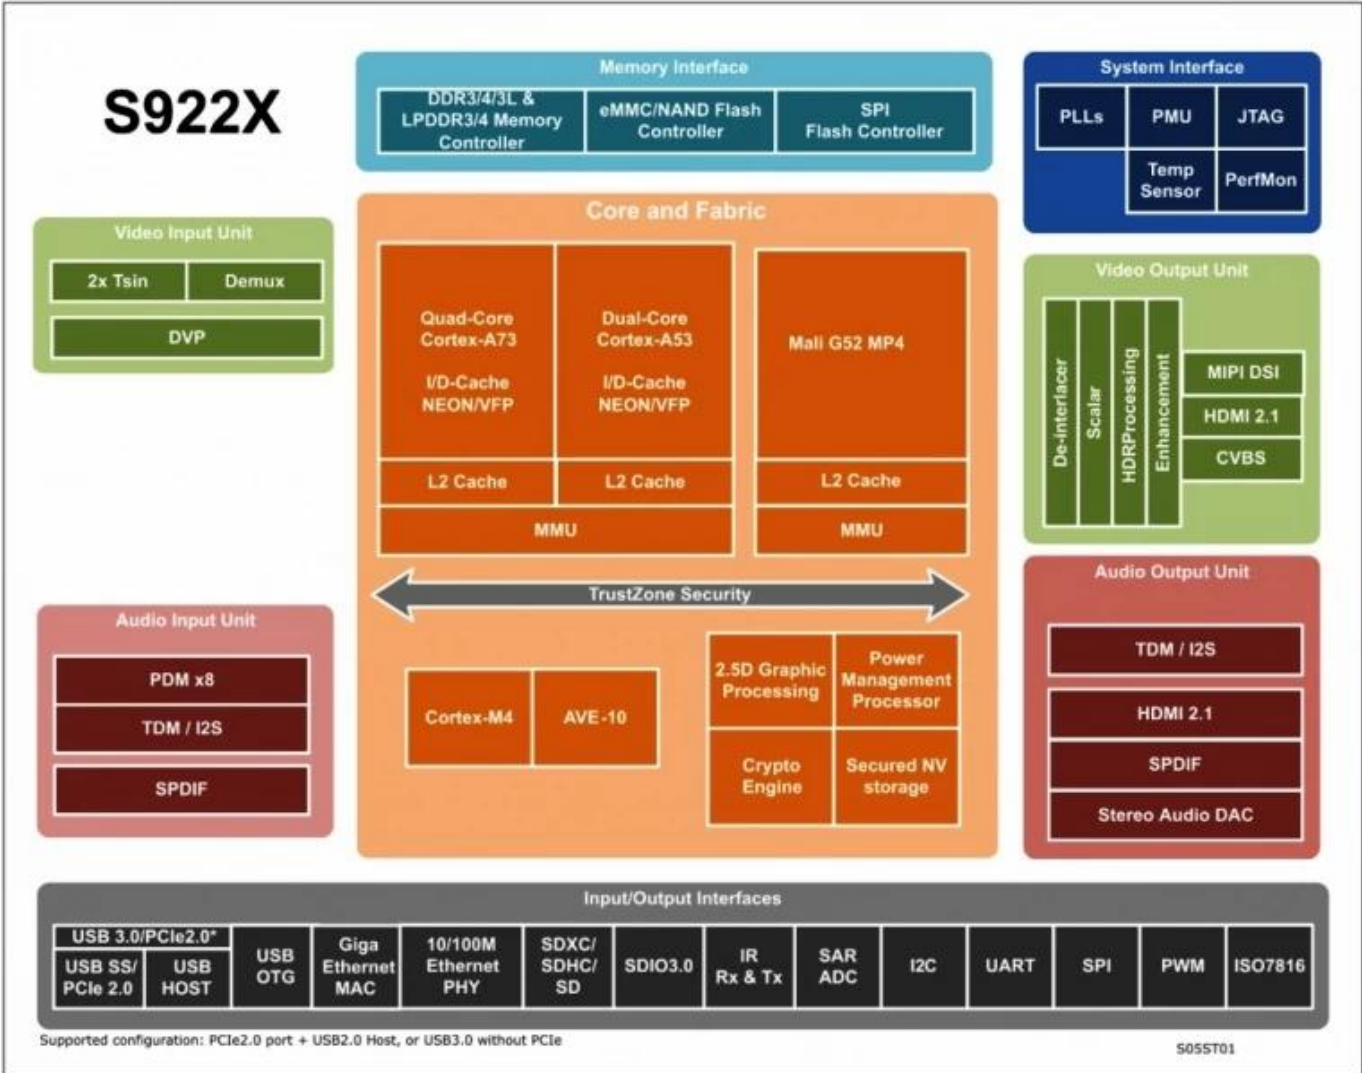

Amlogic (AVE-10) Cortex-A53 CPU AVE-10 75fps 4Kx2K (TVP) MVC MPEG-1/2/4 VC-1/WMV AVS AVS2 RealVideo MJPEG H.264 H265-10 VP9 JPEG JPEG H.265/H.264 1080p 60fps

Amlogic S922X 3D HDMI2.1 HDR CEC HDCP 2.2 DAC CVBS 4 MIPI DSI TDM PCM I2S SPDIF PDM (DMIC) DVP

Amlogic S922X

1 RGMII 10/100/1000M MAC 10/100M PHY 1 USB XHCI OTG 2.0 1 USB3.0 PCIe

Amlogic S922X Android 9 处理器 支持 4K 视频播放和 HDR10 支持。CPU 采用 Quad-Core Cortex-A73 和 Dual-Core Cortex-A53。支持 Android 9 系统。

支持 4K 视频播放。Amlogic S922X 支持 HDR10 视频格式。Mali-G52 GPU 支持 4K 视频播放。