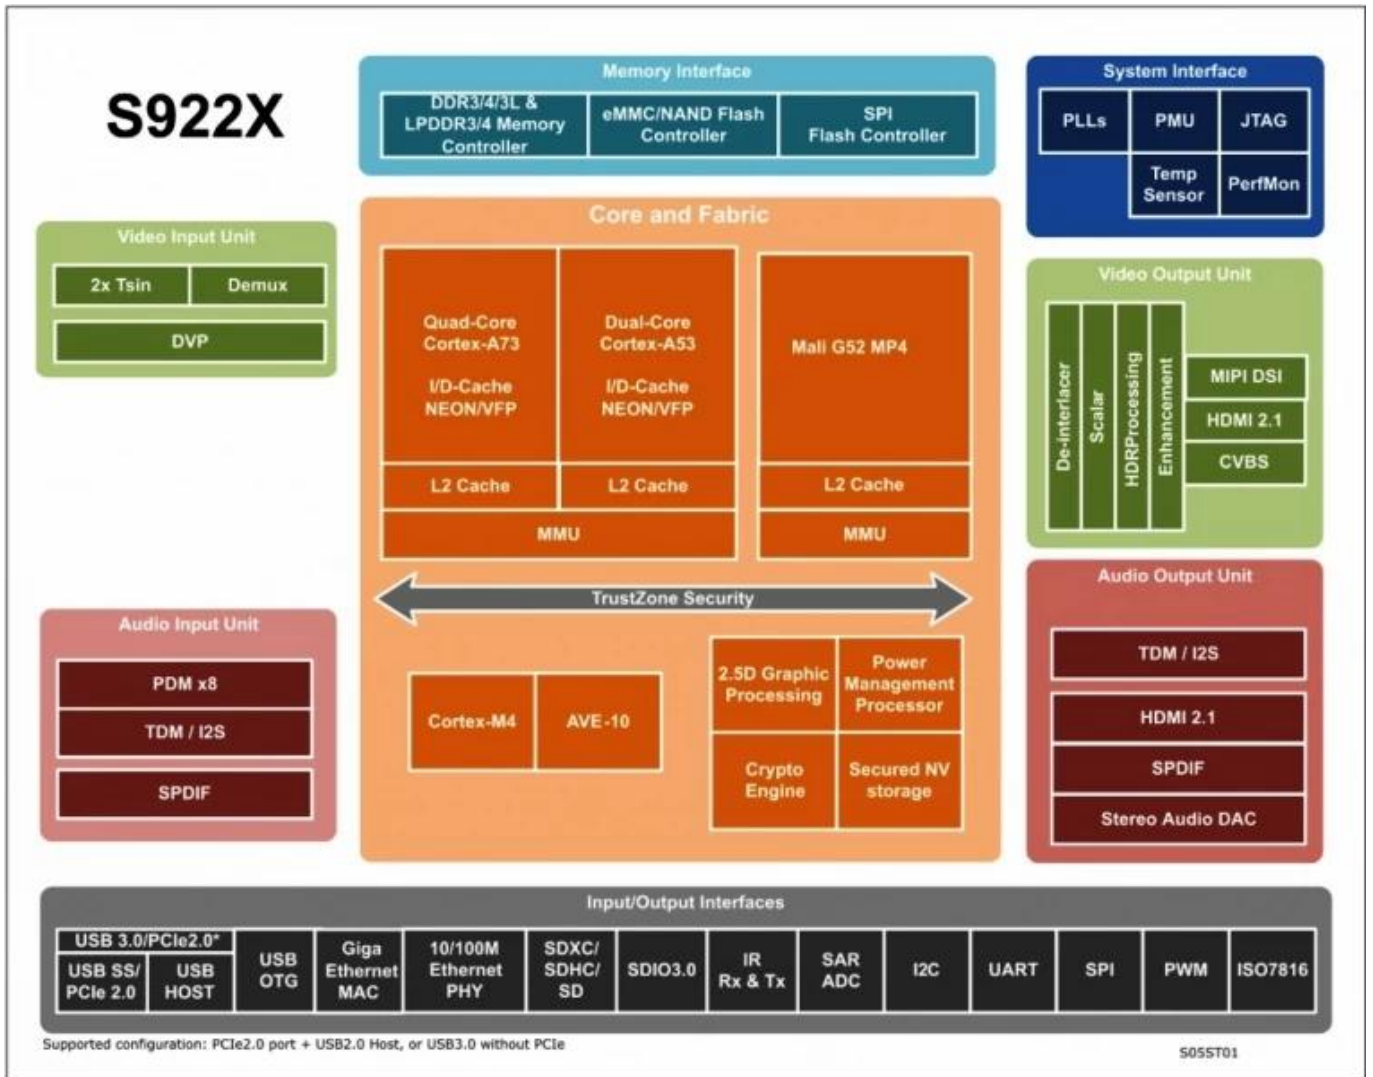

Amlogic S922X Android OTT/IPTV (STB) CPU GPU 4K HDR AP

CPU Big Little ARM Cortex-A73 CPU Cortex-A53 CPU NEON SIMD

ARM Mali-G52 MP4 GPU OpenGL ES 3.2 Vulkan 1.0 OpenCL 2.0 2.5D alpha CPU GPU HDR10 HDR10+ HLG PRIME HDR REC709/BT2020

Amlogic (AVE-10) Cortex-A53 CPU AVE-10 75fps 4Kx2K (TVP) MVC MPEG-1/2/4 VC-1 / WMV AVS AVS2 RealVideo MJPEG H.264 H.265-10 VP9 JPEG JPEG H.265/H.264 1080p 60fps

Amlogic S922X 3D HDMI2.1 HDR CEC HDCP 2.2 DAC CVBS 4 MIPI DSI TDM PCM I2S SPDIF 8 PDM (DMIC) DVP

Amlogic S922X

1 RGMII 10/100/1000M MAC 10/100M PHY 1 USB XHCI OTG 2.0 1 USB3.0 PCIe

Amlogic S922X Android 9 4GB 16GB 4K HDR10 Mali-G52 GPU WiFi 2.4GHz 5GHz USB 3.0

4GB 16GB

4K HDR10 Mali-G52 GPU 4K

WiFi 2.4GHz 5GHz 4.1 USB 3.0