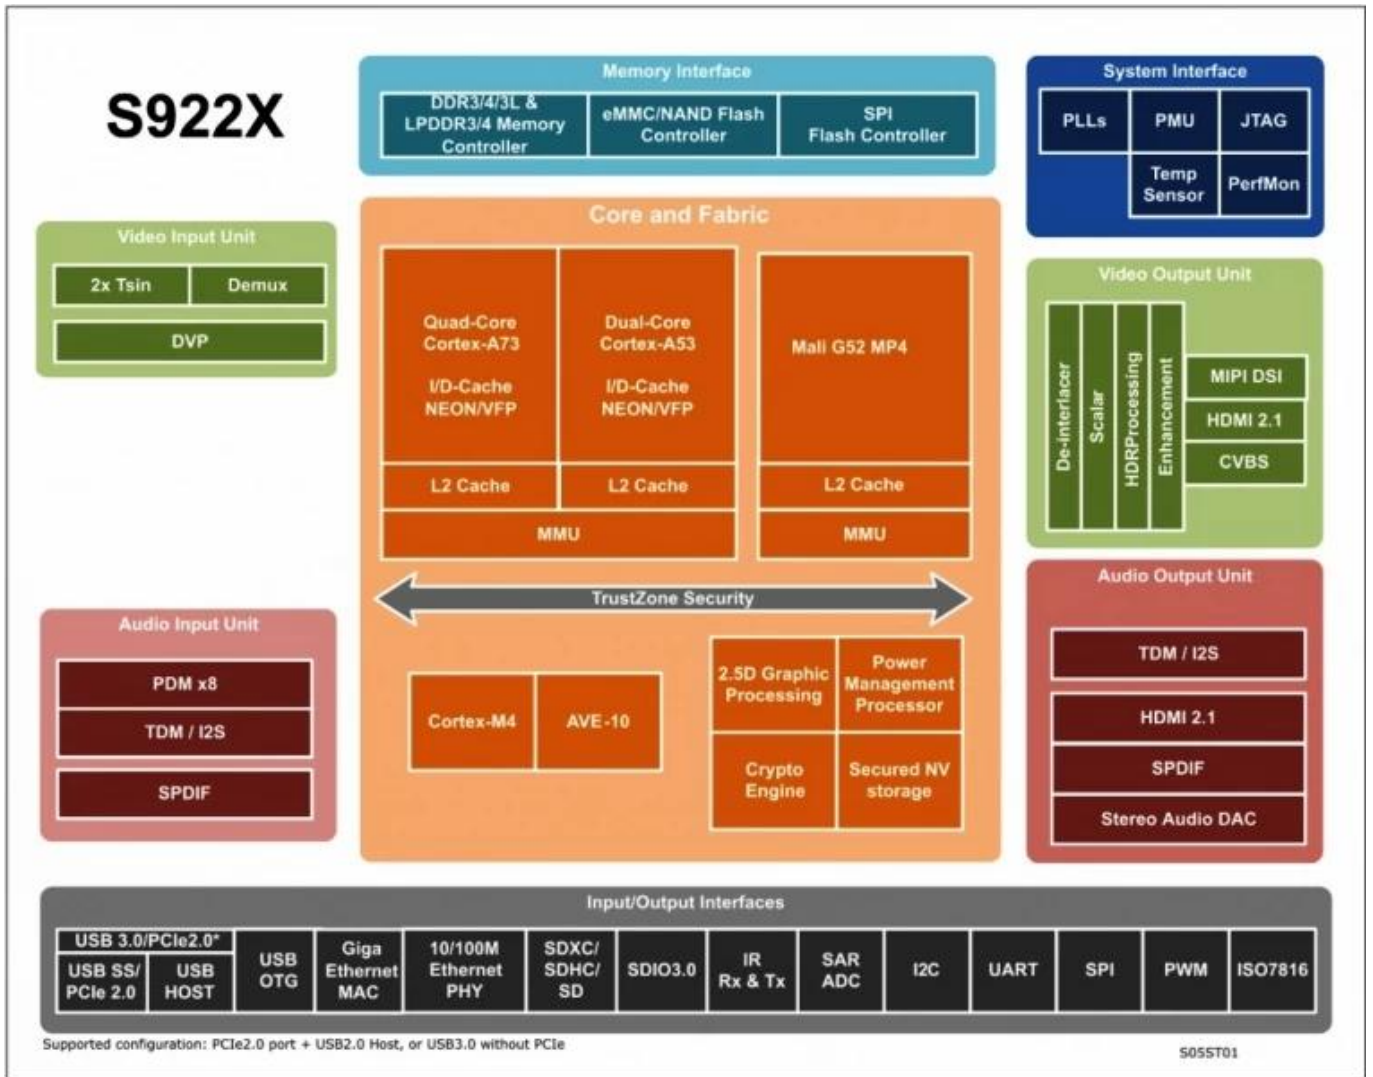

Amlogic S922X Android OTT/IPTV (STB) CPU GPU 4K HDR AP

CPU Big Little ARM Cortex-A73 CPU Cortex-A53 CPU NEON SIMD

ARM Mali-G52 MP4 GPU OpenGL ES 3.2 Vulkan 1.0 OpenCL 2.0 2.5D alpha CPU GPU HDR10 HDR10+ HLG PRIME HDR REC709/BT2020

Amlogic (AVE-10) Cortex-A53 CPU AVE-10 75fps 4Kx2K (TVP) MVC MPEG-1/2/4 VC-1/WMV AVS AVS2 RealVideo MJPEG H.264 H.265-10 VP9 JPEG JPEG H.265/H.264 1080p 60fps

Amlogic S922X 3D HDMI2.1 HDR CEC HDCP 2.2 DAC CVBS 4 MIPI DSI TDM PCM I2S SPDIF 8 PDM (DMIC) DVP

Amlogic S922X

1 RGMII 10/100/1000M MAC 10/100M PHY 1 USB XHCI OTG 2.0 1 USB3.0 PCIe

Amlogic S922X Android 9 OTT 4K

HDR10 and Mali-G52 GPU 4K

Android 9 OTT Netflix Amazon Prime Video Disney YouTube Android