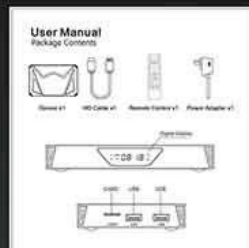

Interface & Dimension

Various interfaces such as HD, LAN, USB, etc. To meet your different needs at the same time.

Package Contents

Power Supply*1

HD data cable*1

User Manual*1

Remote Control*1

Android 14 OS를 탑재하여 OTT 앱 다운로드 및 실행이 용이하며, 4K 및 8K 영상 재생이 가능합니다.

OTT 앱을 위한 4GB RAM 및 32GB 저장공간과, 4GB RAM 및 32GB 저장공간을 지원합니다.

Android 14 OS를 탑재하여 Google Play, Netflix, Hulu, Disney 등 다양한 앱과 Android 14 OS를 지원합니다.

포함된 구성품

HDMI 케이블, USB 케이블, WiFi 안테나

OTT Android 14

4GB RAM 32GB