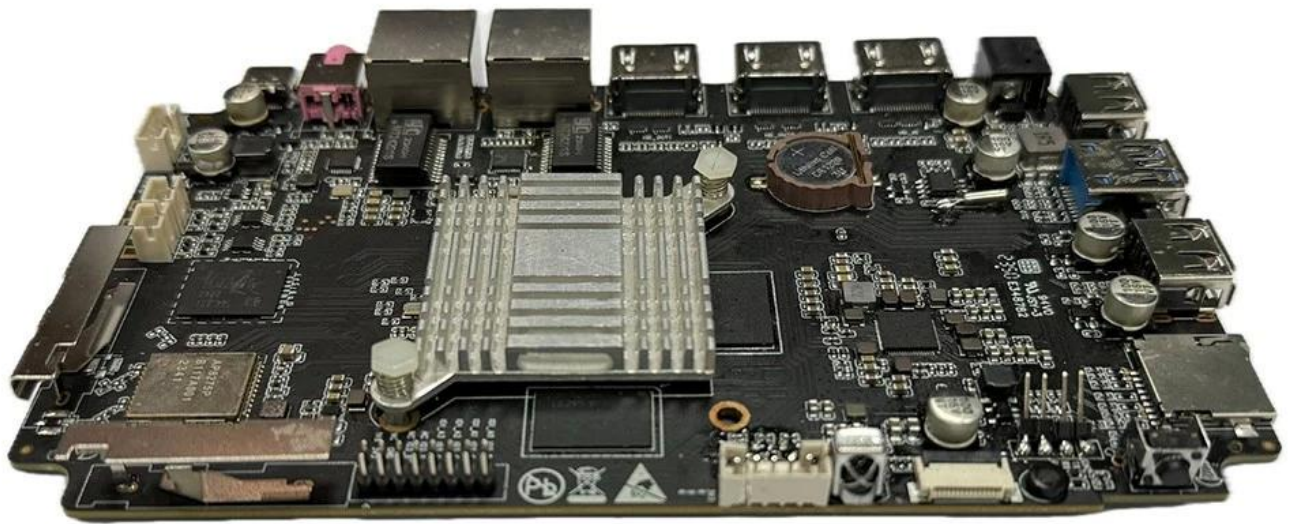

Rockchip RK3588

产品概述

产品型号	RK3588
制程工艺	8nm
CPU	Cortex-A76 / Cortex-A55
GPU	Mali-G610 MC4
AI算力	6 TOPS (int4/int8/int16/FP16/BF16/TF32)
内存	4GB/8GB LPDDR4/LPDDR4x
存储	32G/64G/128G/256G eMMC5.0/5.1
网络	IEEE 802.11a/b/g/n/ac/ax
无线	Wi-Fi6 2.4GHz/5.8GHz / PCIe v3.0
接口	2T2R
操作系统	Android 12
其他	5.0

性能规格

视频编解码	<ul style="list-style-type: none"> * MPEG-1, MPEG-2, MPEG-4, H.263, H.264, H.265, VC-1, VP9, VP8 MVC, AV1 * MMU * H.264 AVC/MVC Main10 L6.0 8K@30fps (7680x4320) * VP9 Profile0/2 L6.1 8K@60fps (7680x4320) * H.265 HEVC/MVC Main10 L6.1 8K@60fps (7680x4320) * AVS2 Profile0/2 L10.2.6 8K@60fps (7680x4320) * AV1 8/10bit L5.3 4K@60fps (3840x2160) * MPEG-2 MP 1080p@60fps (1920x1088) * MPEG-1 MP 1080p@60fps (1920x1088) * VC-1 AP 3 1080p@60fps (1920x1088) * VP8 2 1080p@60fps (1920x1088)
图像处理	<ul style="list-style-type: none"> * H.265/H.264 * 8K@30fps * 1600 ISP HDR&3DNR I2S0 8 * 8 TX 8 RX * 16 32 * 192KHz * 3 I2S * 4 PCM early/late1/late2/late3 * TDM 1/2 1 2 * I2S PCM TDM

Typical Application Diagram – AIoT

□□

Rockchip RK3588 是 Rockchip 目前最高效能的 SoC，支援 8K 錄影、8K 串流、AI 攝影、智慧顯示、AR/VR、NVR、Tablet、Cockpit、Edge Computing 等應用。Rockchip RK3588 支援 8K 錄影、8K 串流、AI 攝影、智慧顯示、AR/VR、NVR、Tablet、Cockpit、Edge Computing 等應用。

□□□□□□

Rockchip RK3588 支援 8K 錄影、8K 串流、AI 攝影、智慧顯示、AR/VR、NVR、Tablet、Cockpit、Edge Computing 等應用。Rockchip RK3588 支援 4GB RAM、8K 錄影、8K 串流、AI 攝影、智慧顯示、AR/VR、NVR、Tablet、Cockpit、Edge Computing 等應用。

□□□□ **8K** □□□□□