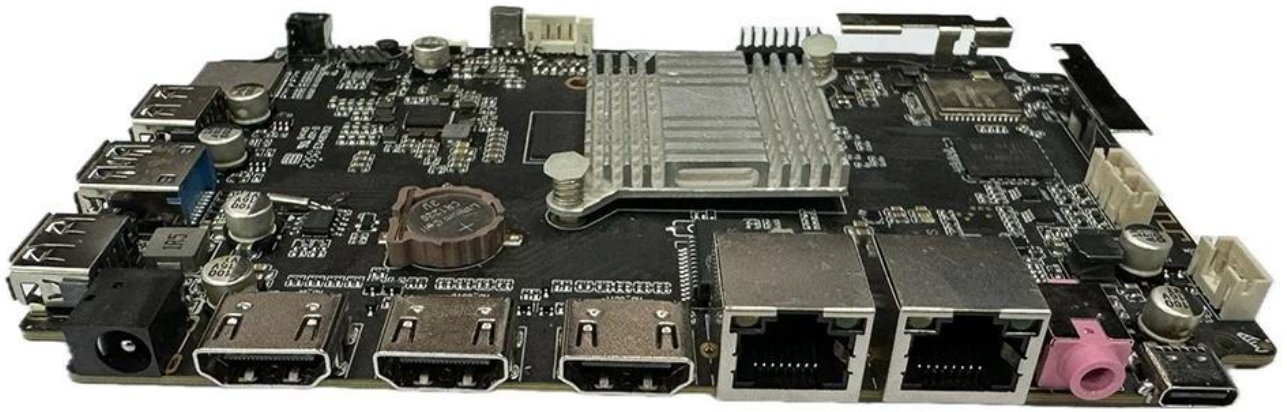

Rockchip RK3588

产品概述

产品型号	RK3588
制程工艺	8nm
CPU	Cortex-A76 / Cortex-A55
GPU	Mali-G610 MC4
AI算力	6 TOPS (int4/int8/int16/FP16/BF16/TF32)
内存	4GB/8GB LPDDR4/LPDDR4x
存储	32G/64G/128G/256G eMMC5.0/5.1
网络	IEEE 802.11a/b/g/n/ac/ax
无线	Wi-Fi6 2.4GHz/5.8GHz / PCIe v3.0
接口	2T2R
操作系统	Android 12
其他	5.0

电源管理

电源	DC 12V/2A
其他	
接口	BT

HDMI	HDMI 1 HDMI 2.1/7680x4320@60Hz HDMI 2 HDMI 2.1/4096x2304@60Hz HDMI 3 HDMI 2.0/HDMI 1.4b 4K x 2K 3840x 2160p@24Hz/25Hz/30Hz 4096x2160p@24Hz
□□	1*3.5mm
□□□	□□□1:1*1000M(RGMII) □□□2*1*1000M
TF□	1*TF
USB□□	2*USB 2.0 1*USB3.0
C□	1*Type C 3.0

Typical Application Diagram – AIoT

□□

Rockchip RK3588 是 Rockchip 目前最高效能的 SoC，支援 8K 錄影、8K 串流、AI 攝影、智慧顯示、AR/VR、NVR、Tablet、Cockpit、Edge Computing 等應用。Rockchip RK3588 支援 8K 錄影、8K 串流、AI 攝影、智慧顯示、AR/VR、NVR、Tablet、Cockpit、Edge Computing 等應用。

□□□□□□

Rockchip RK3588 支援 8K 錄影、8K 串流、AI 攝影、智慧顯示、AR/VR、NVR、Tablet、Cockpit、Edge Computing 等應用。Rockchip RK3588 支援 4GB RAM、8K 錄影、8K 串流、AI 攝影、智慧顯示、AR/VR、NVR、Tablet、Cockpit、Edge Computing 等應用。

□□□□ **8K** □□□□□