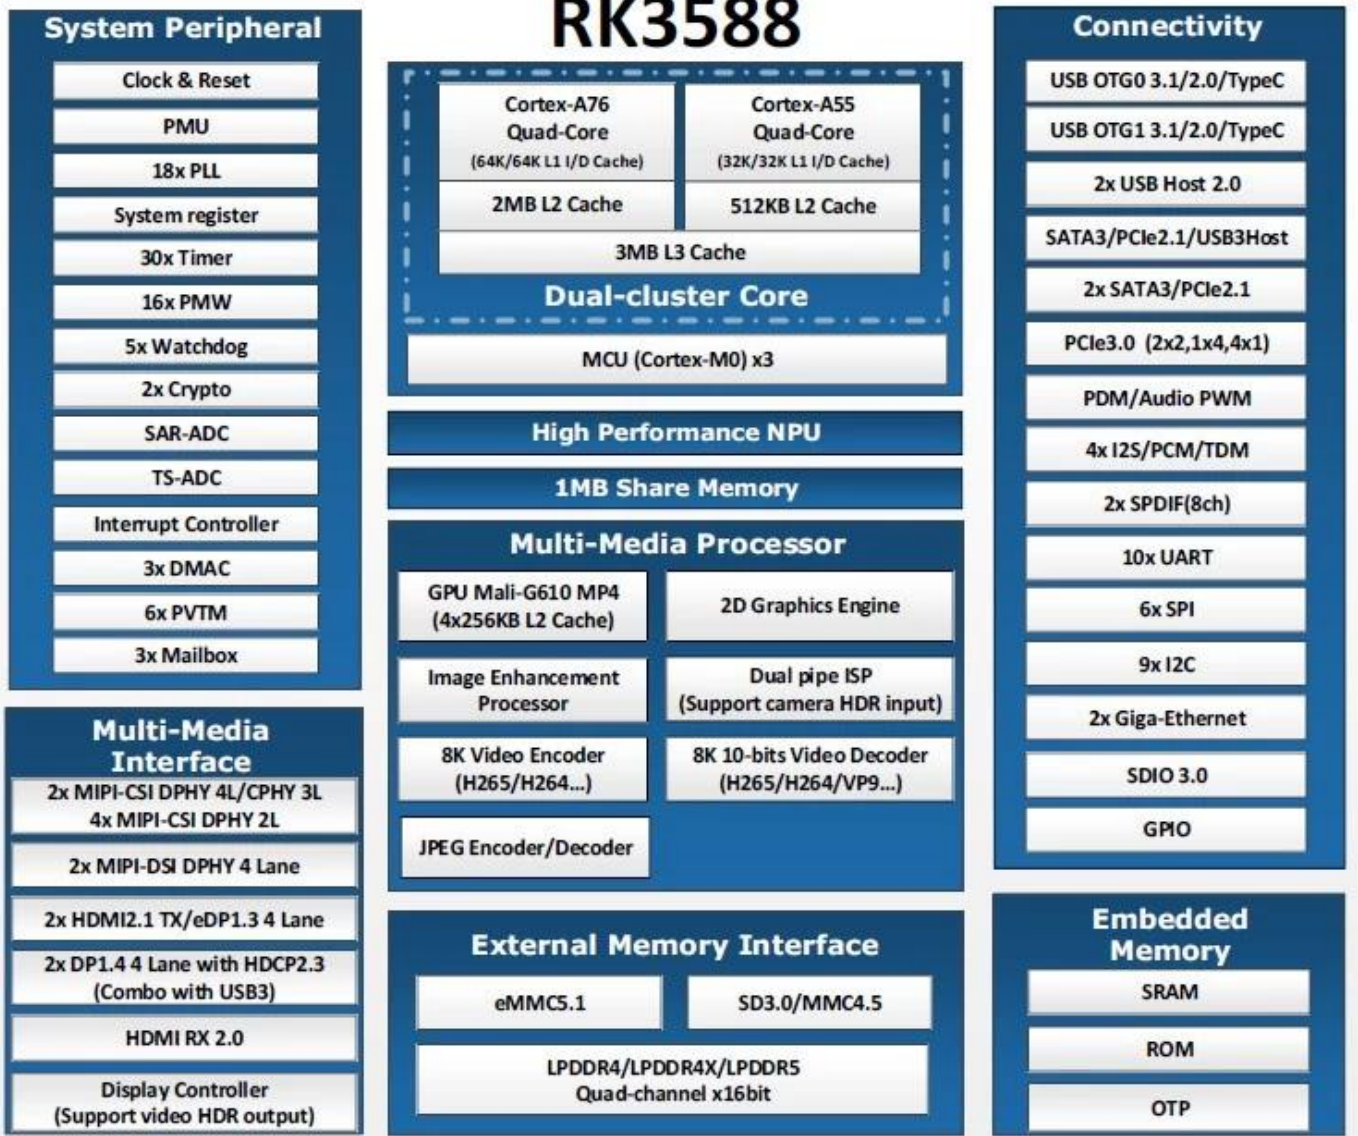

性能规格

视频编解码	<ul style="list-style-type: none"> * MPEG-1, MPEG-2, MPEG-4, H.263, H.264, H.265, VC-1, VP9, VP8 MVC, AV1 * MMU * H.264 AVC/MVC Main10 L6.0 8K@30fps (7680x4320) * VP9 Profile0/2 L6.1 8K@60fps (7680x4320) * H.265 HEVC/MVC Main10 L6.1 8K@60fps (7680x4320) * AVS2 Profile0/2 L10.2.6 8K@60fps (7680x4320) * AV1 8/10bit L5.3 4K@60fps (3840x2160) * MPEG-2 MP 1080p@60fps (1920x1088) * MPEG-1 MP 1080p@60fps (1920x1088) * VC-1 AP 3 1080p@60fps (1920x1088) * VP8 2 1080p@60fps (1920x1088)
图像处理	<ul style="list-style-type: none"> * H.265/H.264 * 8K@30fps * 1600 ISP HDR&3DNR I2S0 8 * 8 TX 8 RX * 16 32 * 192KHz * 3 I2S * 4 PCM early/late1/late2/late3 * TDM 1/2 1 2 * I2S PCM TDM

电源管理

电源	DC 12V/2A
其他	
接口	BT

HDMI	HDMI 1 HDMI 2.1/7680x4320@60Hz HDMI 2 HDMI 2.1/4096x2304@60Hz HDMI 3 HDMI 2.0/HDMI 1.4b 4K x 2K 3840x 2160p@24Hz/25Hz/30Hz 4096x2160p@24Hz
□□	1*3.5mm
□□□	□□□1:1*1000M(RGMII) □□□2*1*1000M
TF□	1*TF
USB□□	2*USB 2.0 1*USB3.0
C□	1*Type C 3.0