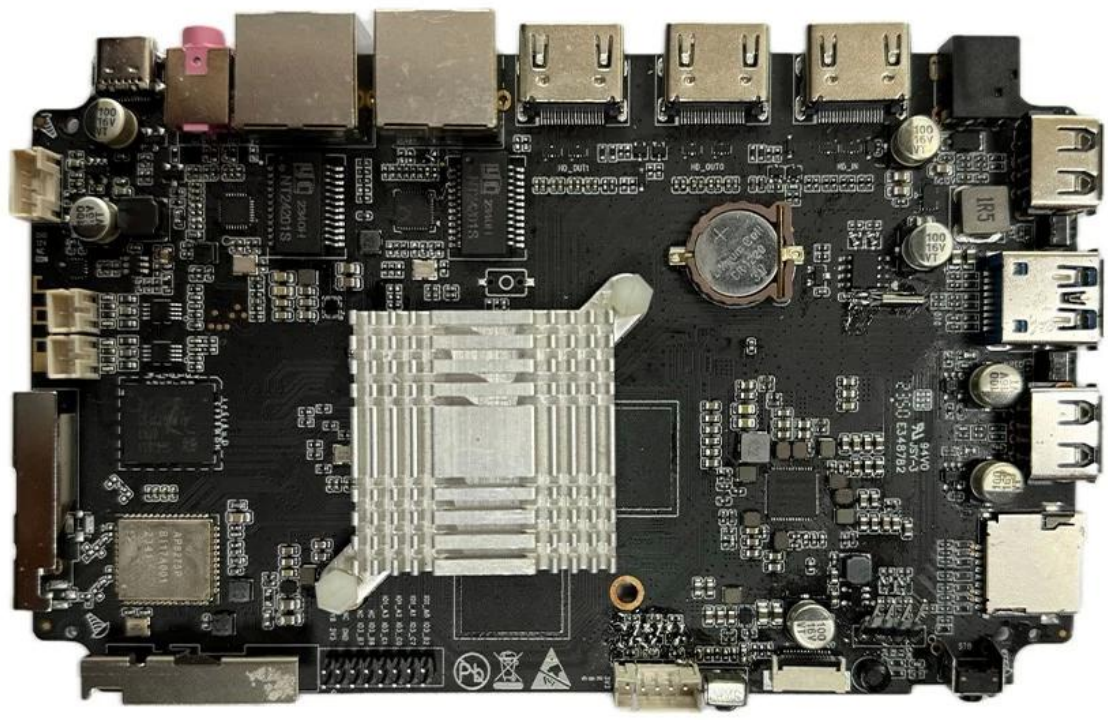

Rockchip RK3588

产品概述

产品型号	RK3588
制程工艺	8nm
CPU	Cortex-A76 / Cortex-A55
GPU	Mali-G610 MC4
AI算力	6 TOPS (int4/int8/int16/FP16/BF16/TF32)
内存	4GB/8GB LPDDR4/LPDDR4x
存储	32G/64G/128G/256G eMMC5.0/5.1
网络	IEEE 802.11a/b/g/n/ac/ax
无线	Wi-Fi6 2.4GHz/5.8GHz / PCIe v3.0
接口	2T2R
操作系统	Android 12
其他	5.0

性能规格

视频编解码	<ul style="list-style-type: none"> * MPEG-1, MPEG-2, MPEG-4, H.263, H.264, H.265, VC-1, VP9, VP8 MVC, AV1 * MMU * H.264 AVC/MVC Main10 L6.0 8K@30fps (7680x4320) * VP9 Profile0/2 L6.1 8K@60fps (7680x4320) * H.265 HEVC/MVC Main10 L6.1 8K@60fps (7680x4320) * AVS2 Profile0/2 L10.2.6 8K@60fps (7680x4320) * AV1 8/10bit L5.3 4K@60fps (3840x2160) * MPEG-2 MP 1080p@60fps (1920x1088) * MPEG-1 MP 1080p@60fps (1920x1088) * VC-1 AP 3 1080p@60fps (1920x1088) * VP8 2 1080p@60fps (1920x1088)
图像处理	<ul style="list-style-type: none"> * H.265/H.264 * 8K@30fps * 1600 ISP HDR&3DNR I2S0 8 * 8 TX 8 RX * 16 32 * 192KHz * 3 I2S * 4 PCM early/late1/late2/late3 * TDM 1/2 1 2 * I2S PCM TDM

Typical Application Diagram – AIoT

□□

Rockchip RK3588 是 Rockchip 目前最高效能的 SoC，支援 8K 錄影、8K 串流、AI 攝影、智慧顯示、AR/VR、NVR、Tablet、Cockpit、Edge Computing 等應用。Rockchip RK3588 支援 8K 錄影、8K 串流、AI 攝影、智慧顯示、AR/VR、NVR、Tablet、Cockpit、Edge Computing 等應用。

□□□□□□

Rockchip RK3588 支援 8K 錄影、8K 串流、AI 攝影、智慧顯示、AR/VR、NVR、Tablet、Cockpit、Edge Computing 等應用。Rockchip RK3588 支援 4GB RAM、8K 錄影、8K 串流、AI 攝影、智慧顯示、AR/VR、NVR、Tablet、Cockpit、Edge Computing 等應用。

□□□□ **8K** □□□□□