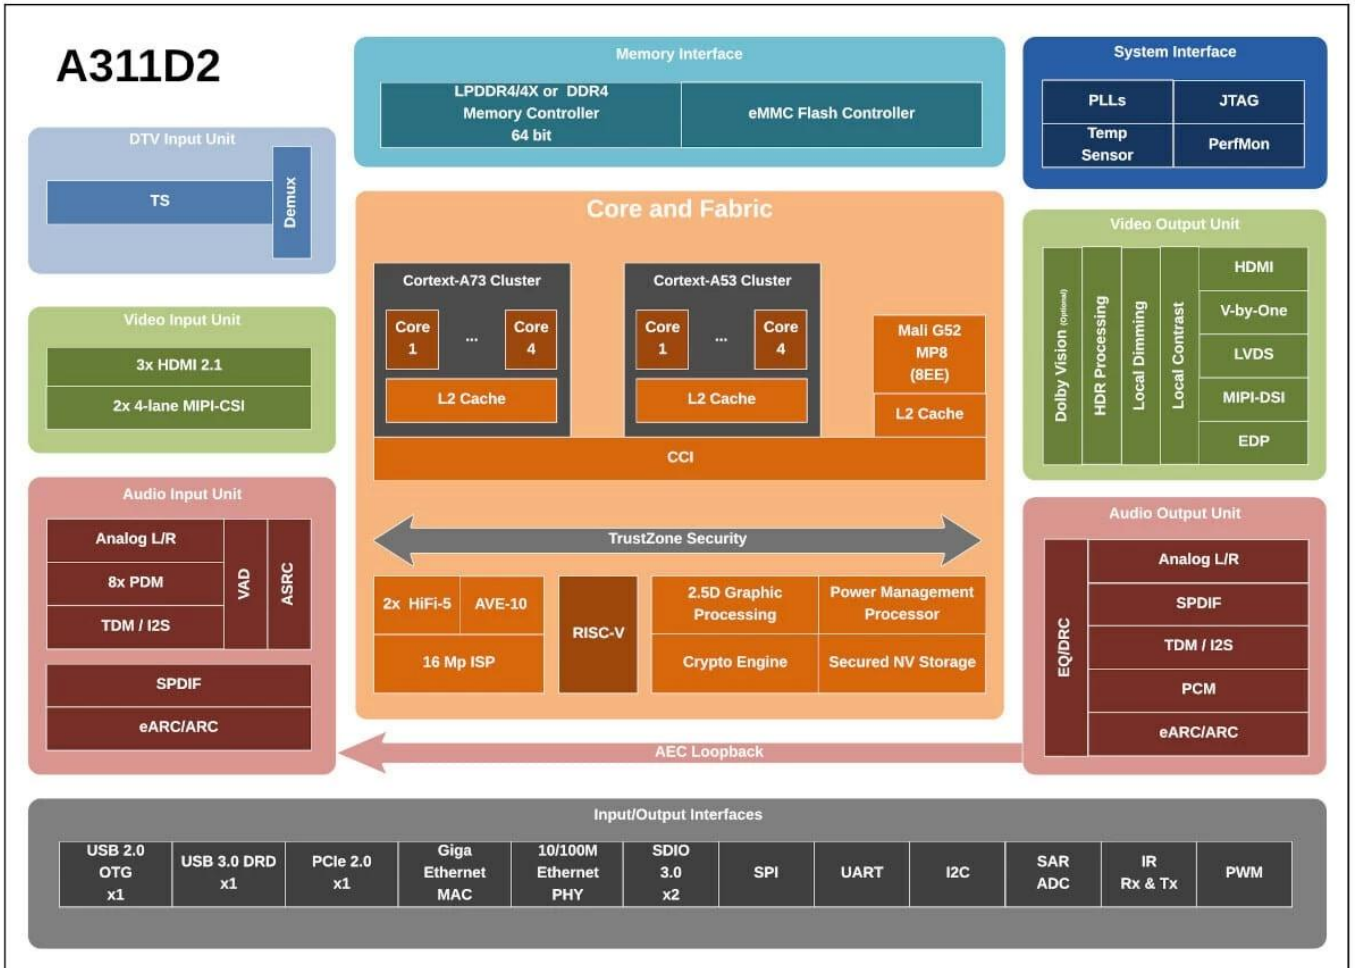

5V/12V PWM

1*USB 3.0 A

USB 2.0 A USB OTG

2 RS232 2 TTL TF 1

2*CSI

Camera CSI

I2S

1*RJ45 100M/1000M

SPDIF COAX

AUDIO

AUDIO

GPIO

GPIO

GPIO

TF&USB OTA

5V/12V

T085T01

Amlogic A311D2 Android

Amlogic

Amlogic A311D2 Android TV set-top box with LCD, Android TV, LVDS, V-by-one, 3x HDMI 2.1, 2x MIPI-CSI, 16MP ISP, 4K video, H.265, etc.

Amlogic

Amlogic A311D2 Android 11.0, Cortex-A73 & Cortex-A53, 2.2GHz, Mali-G52 MP8 (8EE) GPU, 4Kp60, 3x HDMI 2.1, 1x MIPI-DSI, 1920*1200, etc.