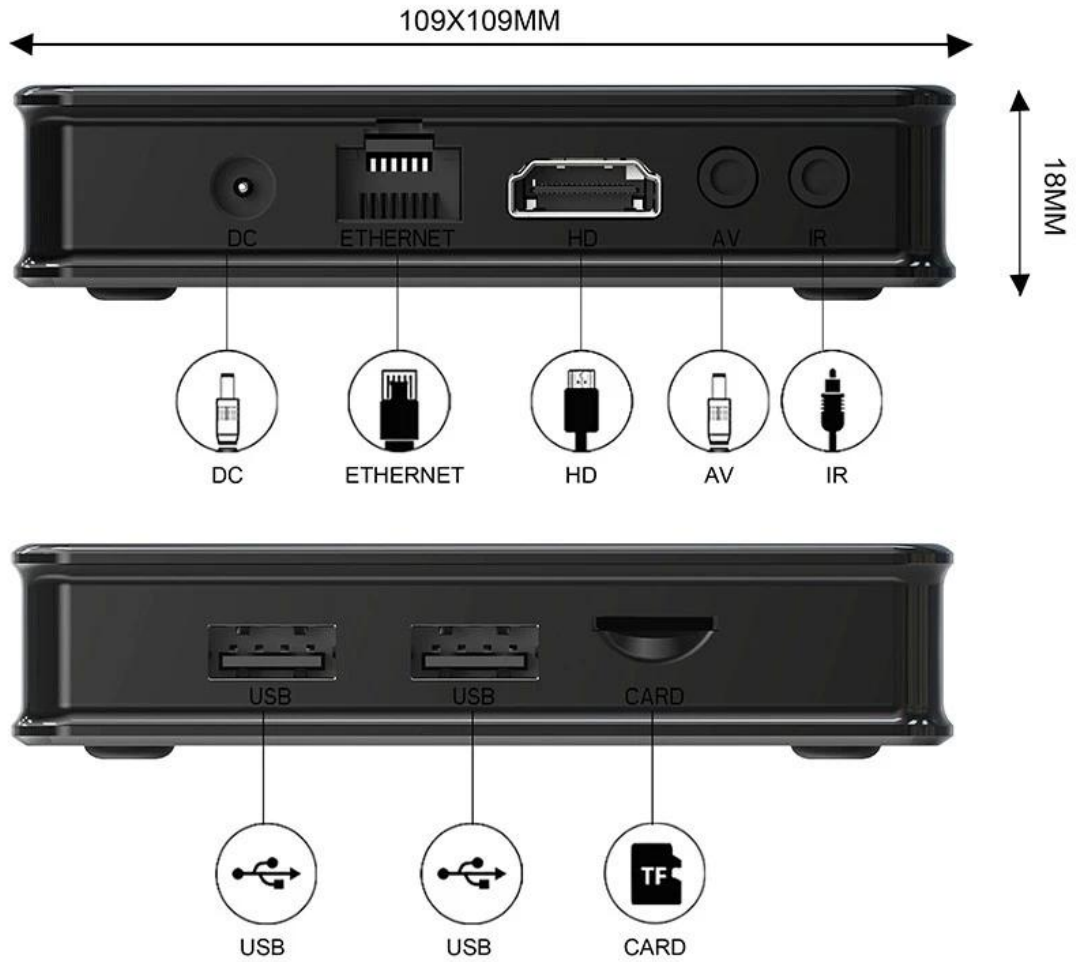

MUSIC SHARING

DLNA

Airplay

Miracast

Interface and product size

Package Contents

Power Supply*1

HD data cable*1

User Manual*1

Remote Control*1

Die Allwinner H313 Quad Core WiFi 6 Android 10 Google ATV Sprachsteuerung 4K ULTRA HD Set-Top-Box ist ein leistungsstarker Mediaplayer, der Ihr Home-Entertainment-System aufwerten soll. Dieses Gerät basiert auf dem Allwinner H313-Chipsatz und verfügt über einen Quad-Core-ARM-Cortex-A53-Prozessor, der robuste Leistung für nahtloses Multitasking und erstklassige Medienwiedergabe bietet.