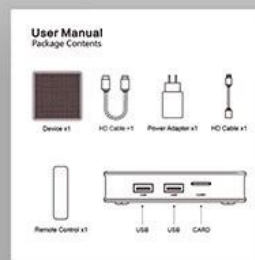

MUSIC SHARING

DLNA

Airplay

Miracast

Interface and product size

Package Contents

Power Supply*1

HD data cable*1

User Manual*1

Remote Control*1

Die Allwinner H313 Quad Core WiFi 6 Android 10 Google ATV Sprachsteuerung 4K ULTRA HD Set-Top-Box ist ein leistungsstarker Mediaplayer, der Ihr Home-Entertainment-System aufwerten soll. Dieses Gerät basiert auf dem Allwinner H313-Chipsatz und verfügt über einen Quad-Core-ARM-Cortex-A53-Prozessor, der robuste Leistung für nahtloses Multitasking und erstklassige Medienwiedergabe bietet.