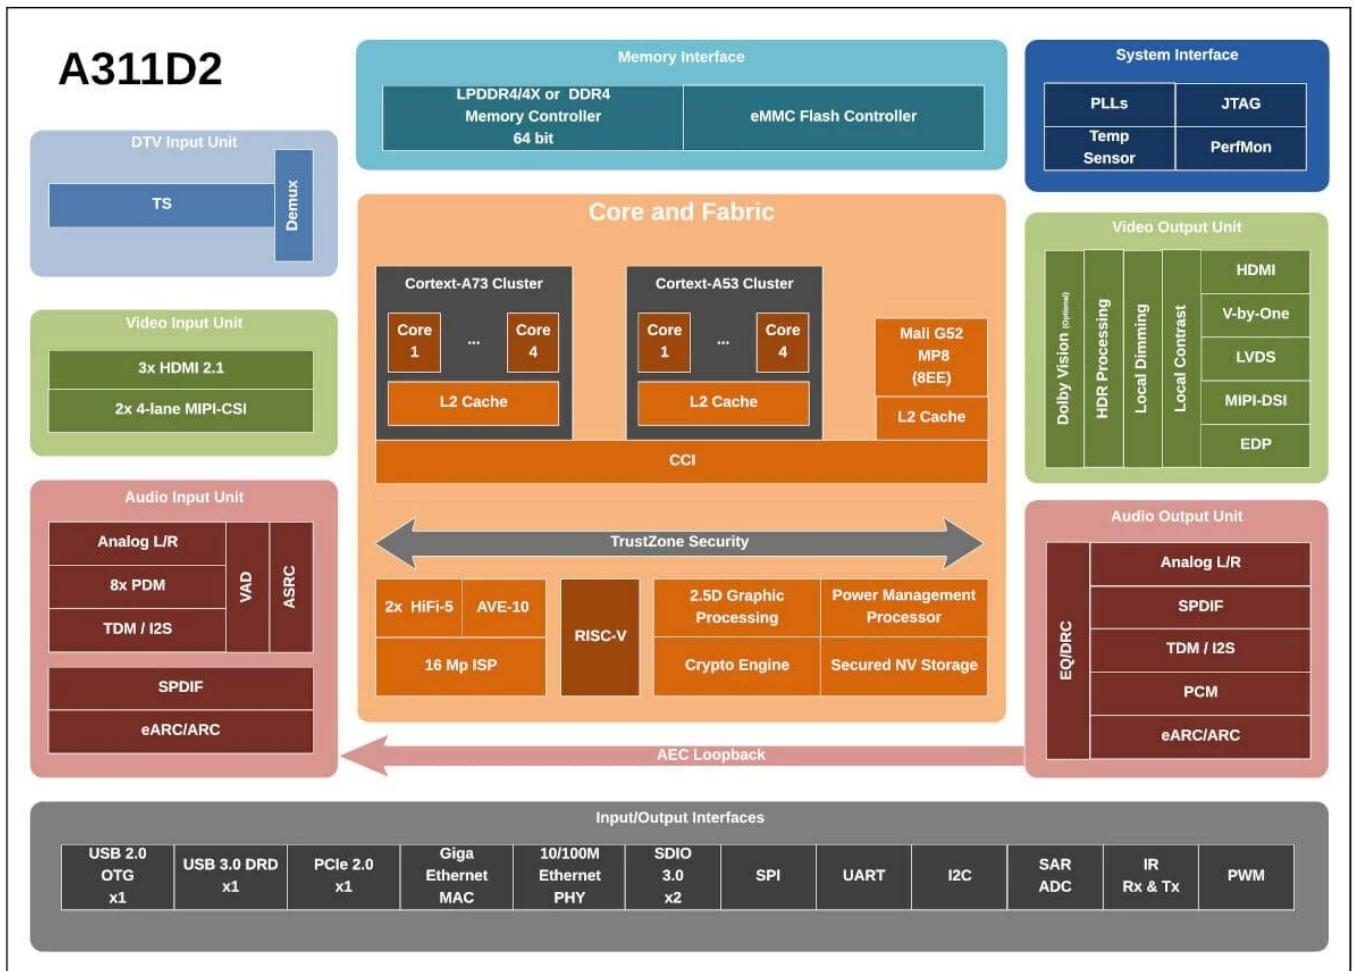

T085T01

Anwendbarer Geltungsbereich

Das Amlogic A311D2 Android Smart Integrated Board-Motherboard integriert Multimedia-Netzwerk wiedergabe, LCD-Treiber und Android-Intelligenz, hauptsächlich zur Unterstützung von LVDS- und V-by-One-Bildschirmen verschiedener Größen und Auflösungen. Es eignet sich für intelligente Regale, Türwerbung, kommerzielle Displays usw. Es kann auch auf intelligente Display-Terminalprodukte, Videoterminalprodukte, industrielle Automatisierungsterminalprodukte, kommerzielle Displays, Selbstbedienungsprodukte, intelligente Bildung, neuen Einzelhandel und vieles mehr angewendet werden andere Anzeigefelder. Zum Beispiel: Multimedia-Werbemaschine, intelligentes Selbstbedienungsterminal, intelligentes Einzelhandelsterminal usw.

Produktübersicht

Das Amlogic A311D2 Android Smart Integrated Board-Motherboard wird vom Amlogic A311D2-Chip mit Android 11.0 OS angetrieben; mit hervorragenden Audio- und Videoverarbeitungsfunktionen. Octa-Core-Prozessor für Smart-Display-Anwendungen, Quad-Core-Cortex-A73 und Quad-Core-Cortex-A53, bis zu 2,2 GHz; Mali-G52 MP8 (8EE) GPU; unterstützt bis zu 4Kp60 mit 3*HDMI 2.1-Eingängen, einem 16MP ISP und 4K-Videokodierung. Unterstützt 4K*2K@60fps, H.265-Harddekodierung und viele andere Formate sowie umfangreiche Peripherieschnittstellen.

Produktmerkmale

- *On-Board-V-By-One / LVDS-Ausgangsschnittstelle, kein Konverter-Chip erforderlich;
- *Unterstützt sowohl Ethernet und WLAN (M.2-Port-Option) als auch RTC;
- Umfangreiche Erweiterungsschnittstellen: 1 * OTG-USB-Anschluss, 1 * USB 3.0 A-Anschluss, 2 * serielle RS232-Anschlüsse, 1 * serieller TTL-Anschluss, 1 * ADC-Schnittstelle; das an verschiedene