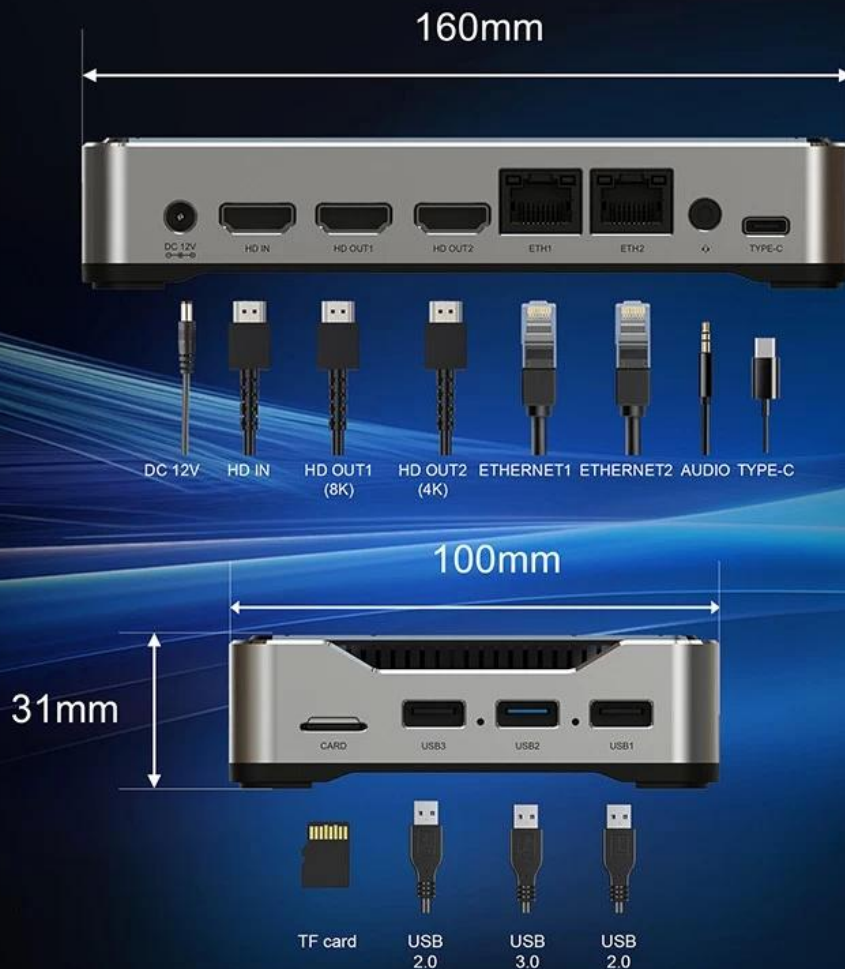

# Interface & Dimension

## Einführung

Die Android 12 Octa Core Internet-TV-Box ist mehr als nur ein Streaming-Gerät – sie ist ein komplettes Unterhaltungssystem, das darauf ausgelegt ist, ein Fernseherlebnis in höchster Qualität zu bieten. Mit modernster Technologie, einschließlich eines Octa-Core-Prozessors, Android 12-Betriebssystem und WLAN 6-Konnektivität ist diese TV-Box für die Anforderungen des modernen Medienkonsums ausgelegt, vom 8K-Ultra-HD-Streaming bis hin zur Spiele- und App-Nutzung. Egal, ob Sie Ihr aktuelles Setup aktualisieren oder neu beginnen, dieses Gerät bietet die Leistung und Flexibilität, die Sie benötigen. Verwandeln Sie Ihren Fernseher in einen multifunktionalen Entertainment-Hub.