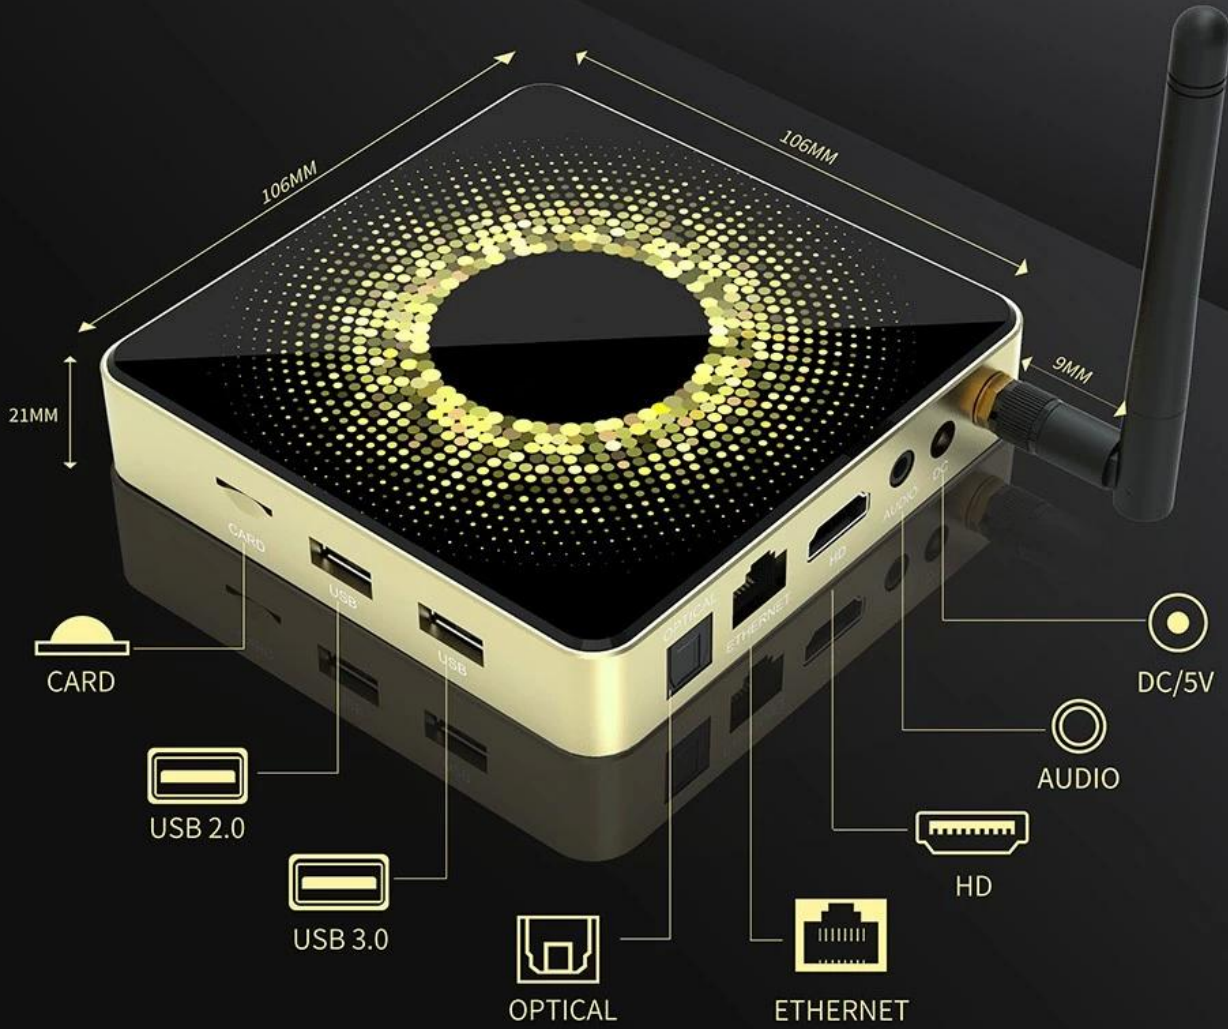

# Various Interfaces

Various interfaces such as HD, LAN, USB, etc. To meet your different needs at the same time.

# Package Contents

Power Supply\*1

HD data cable\*1

User Manual\*1

Remote Control\*1

Der **Android TV Box 4K mit Amlogic S928X Chipsatz und 8 GB RAM** wurde entwickelt, um Ihr Home-Entertainment-Erlebnis durch nahtlose Bereitstellung zu revolutionieren **4K-Ultra-HD-Streaming** und Hochgeschwindigkeitsleistung. Angetrieben vom Fortschritt **Amlogic S928X-Chipsatz** Dieser Mediaplayer verfügt über eine unglaubliche Rechenleistung, die reibungsloses Multitasking und eine effiziente Verarbeitung hochauflösender Inhalte ermöglicht. Ganz gleich, ob Sie Filme streamen, Spiele spielen oder IPTV-Dienste nutzen, diese Android-TV-Box bietet die ultimative Lösung für alle Ihre Medienanforderungen.