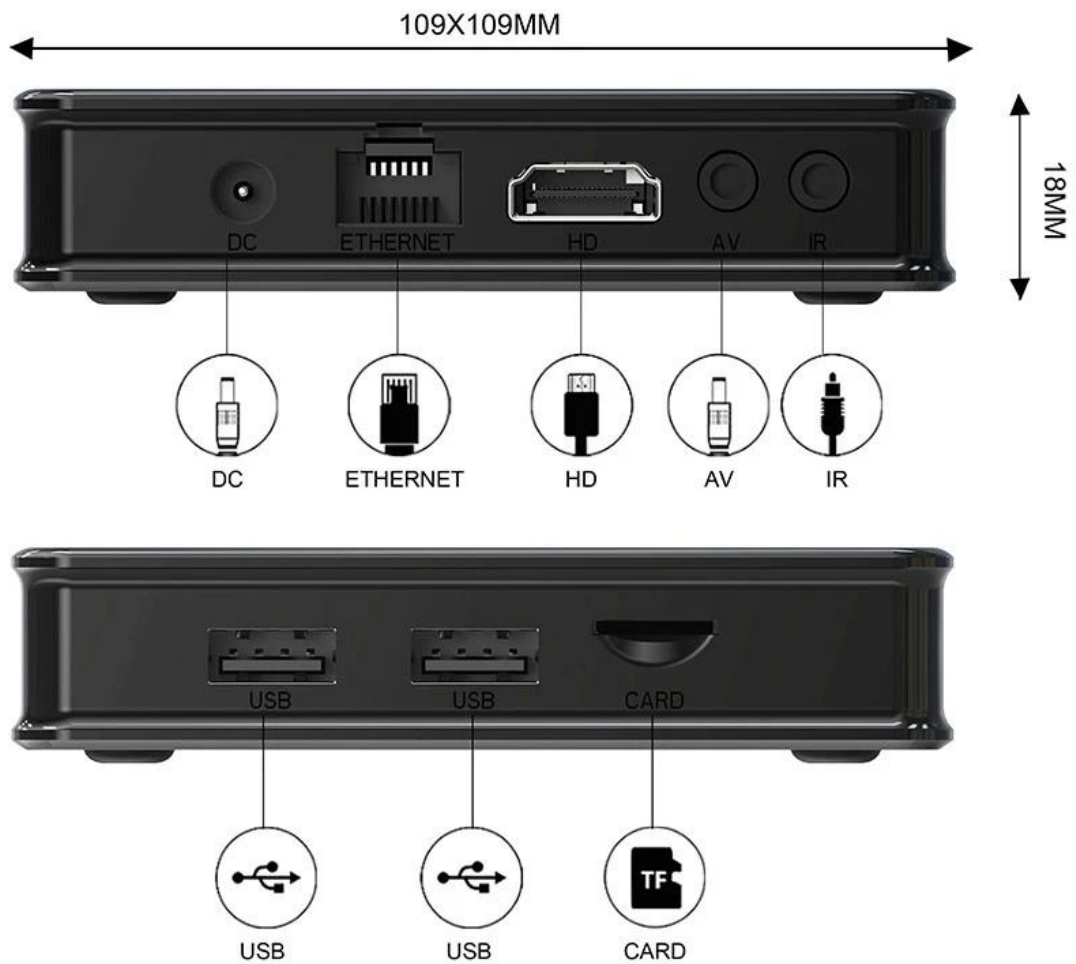

MUSIC SHARING

DLNA

Airplay

Miracast

Interface and product size

Package Contents

Power Supply*1

HD data cable*1

User Manual*1

Remote Control*1

Der **Android TV-Streaming-Gerät mit Allwinner H313 Quad-Core und WiFi 6** ist eine leistungsstarke und vielseitige Lösung für Ihre Home-Entertainment-Anforderungen und kombiniert die neueste Streaming-Technologie mit einem schlanken und kompakten Design. Dieses Gerät wurde für ein überragendes Medienerlebnis entwickelt und eignet sich perfekt für alle, die die Funktionen ihres Fernsehers erweitern möchten, ohne Kompromisse bei Leistung oder Qualität einzugehen.