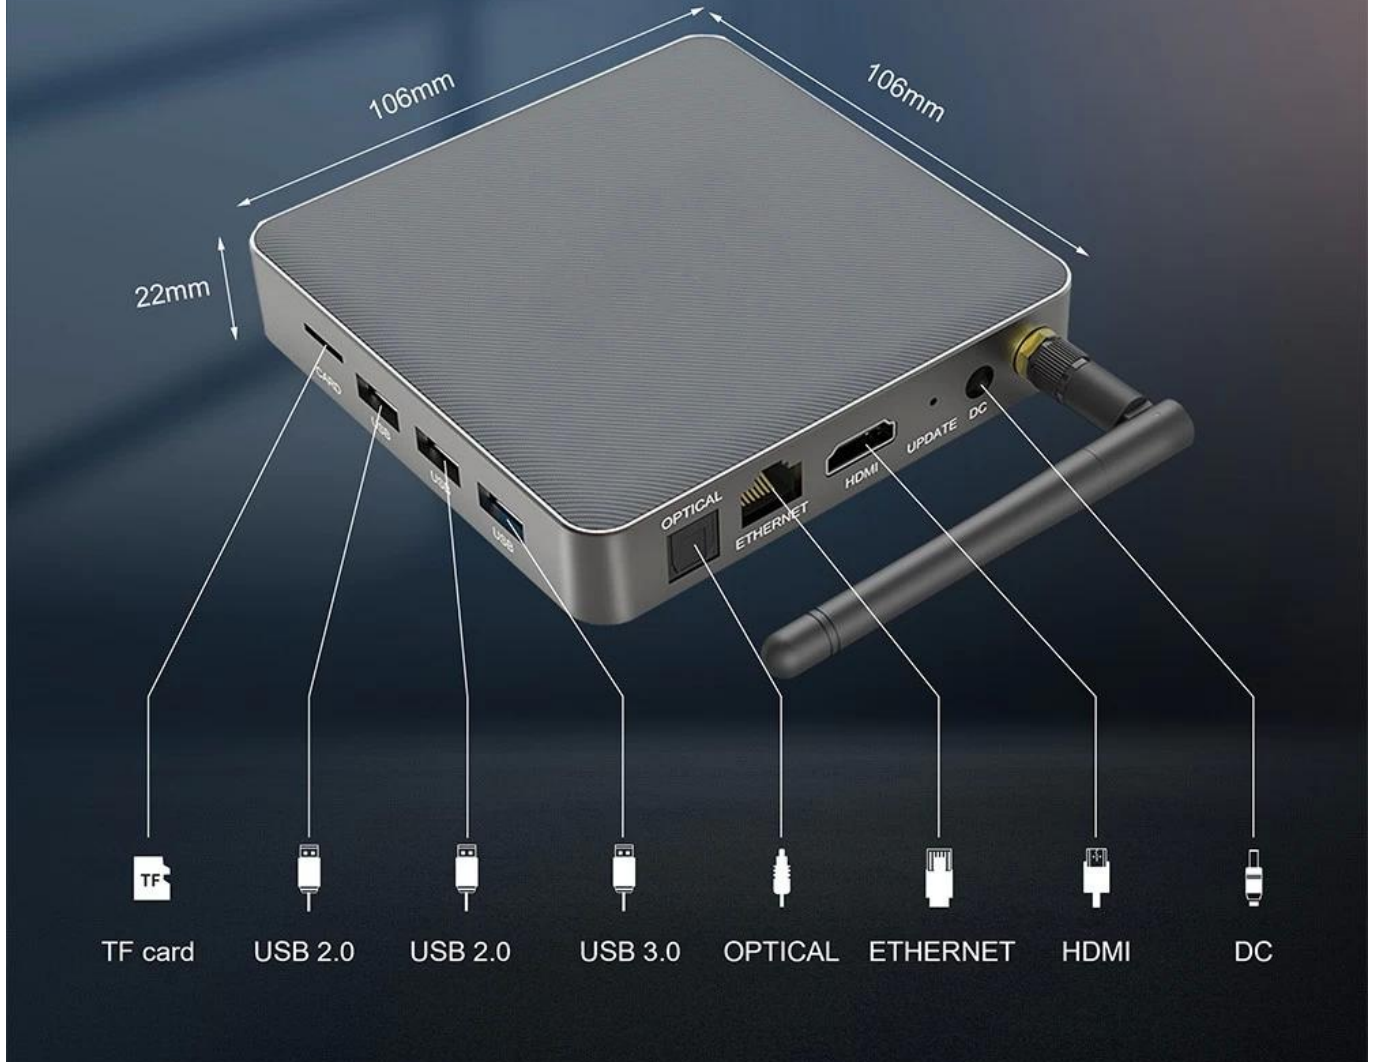

Die beste Linux-basierte Medienbox ist die ideale Lösung für Benutzer, die ein leistungsstarkes, zuverlässiges und vielseitiges Mediengerät suchen, das jedes Home-Entertainment-Setup bereichert. Diese Medienbox wurde mit fortschrittlicher Technologie entwickelt und läuft auf dem Linux-Betriebssystem. Sie ist für diejenigen gedacht, die hochwertiges Streaming, außergewöhnliche Grafik und nahtlose Multitasking-Funktionen verlangen. Dank seines leistungsstarken Quad-Core-Prozessors bewältigt es komplexe Anwendungen effizient und eignet sich daher perfekt für Streaming, Spiele und Medienwiedergabe.

Ausgestattet mit 4 GB RAM und H.265-Hardware-Dekodierung bietet diese Medienbox gestochen scharfe, lebendige 8K-Ultra-HD-Bilder, die Ihre Inhalte mit atemberaubender Klarheit und lebendigen Farben präsentieren. Die H.265-Dekodierung reduziert die Bandbreitennutzung und sorgt so für reibungsloses Streaming auch bei niedrigeren Internetgeschwindigkeiten. Diese Funktion ist in Haushalten oder Umgebungen mit gemeinsamer Internetnutzung von großem Vorteil, da sie hochauflösendes Streaming ohne übermäßige Pufferung ermöglicht.

Mit flexiblen Konnektivitätsoptionen ist diese Medienbox so konzipiert, dass sie sich nahtlos in jedes Entertainment-Setup integrieren lässt. Das Gerät ist mit mehreren Anschlüssen ausgestattet, darunter USB 3.0, USB 2.0, HDMI und Ethernet. Der HDMI-Anschluss ermöglicht den einfachen Anschluss an einen Fernseher oder Monitor und liefert das 8K-Ultra-HD-Erlebnis direkt auf Ihren Bildschirm, während der Ethernet-Anschluss eine stabile kabelgebundene Internetverbindung für diejenigen gewährleistet, die Wert auf unterbrechungsfreies Streaming legen. Die USB-Anschlüsse bieten Kompatibilität mit einer Vielzahl von Peripheriegeräten und erhöhen so die Vielseitigkeit.