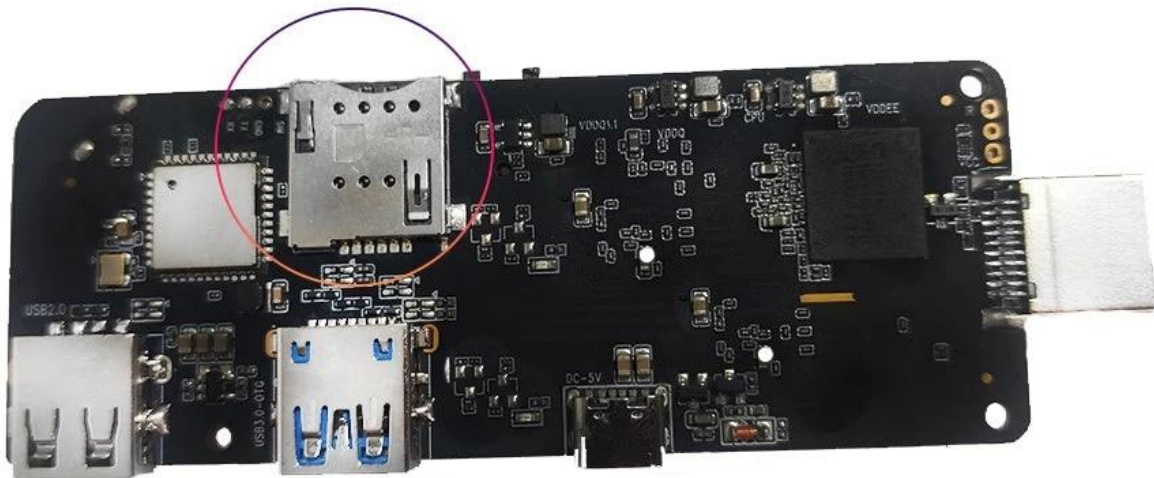

LED-Anzeigezeit	1* LED-Anzeigezeit, integrierte RTC, integriertes USB-Gerät
Andere	
Stromversorgung	AC100-240V 50/60Hz, DC 5V/2A
Sprache	Englisch, Deutsch, Russisch, Französisch, Spanisch, Italienisch, Arabisch, Japanisch, Koreanisch, Hebräisch usw. mehrsprachig
Anwendung	KODI neueste Version Unterstützt lokales High-Definition-Play, unterstützt Plug-in-Installation und Play
Zubehörteil	Benutzerhandbuch, HDMI-Kabel, IR-Fernbedienung, Netzteil
Option	Unterstützt Maus und Tastatur über USB oder BT; Unterstützt kabellose 2,4-GHz-Maus und -Tastatur über 2,4-GHz-USB-Dongle

SIM card slot

Die 4G LTE SIM-Karte [Android-Mini-PC](#) ist ein revolutionäres Gerät, das die Leistung einer 4G-LTE-

SIM-Karte mit dem Komfort eines Android-Mini-PCs kombiniert. Mit diesem Gerät verwandeln Sie jeden Fernseher in einen Smart-TV und genießen vielfältige Unterhaltungsmöglichkeiten.