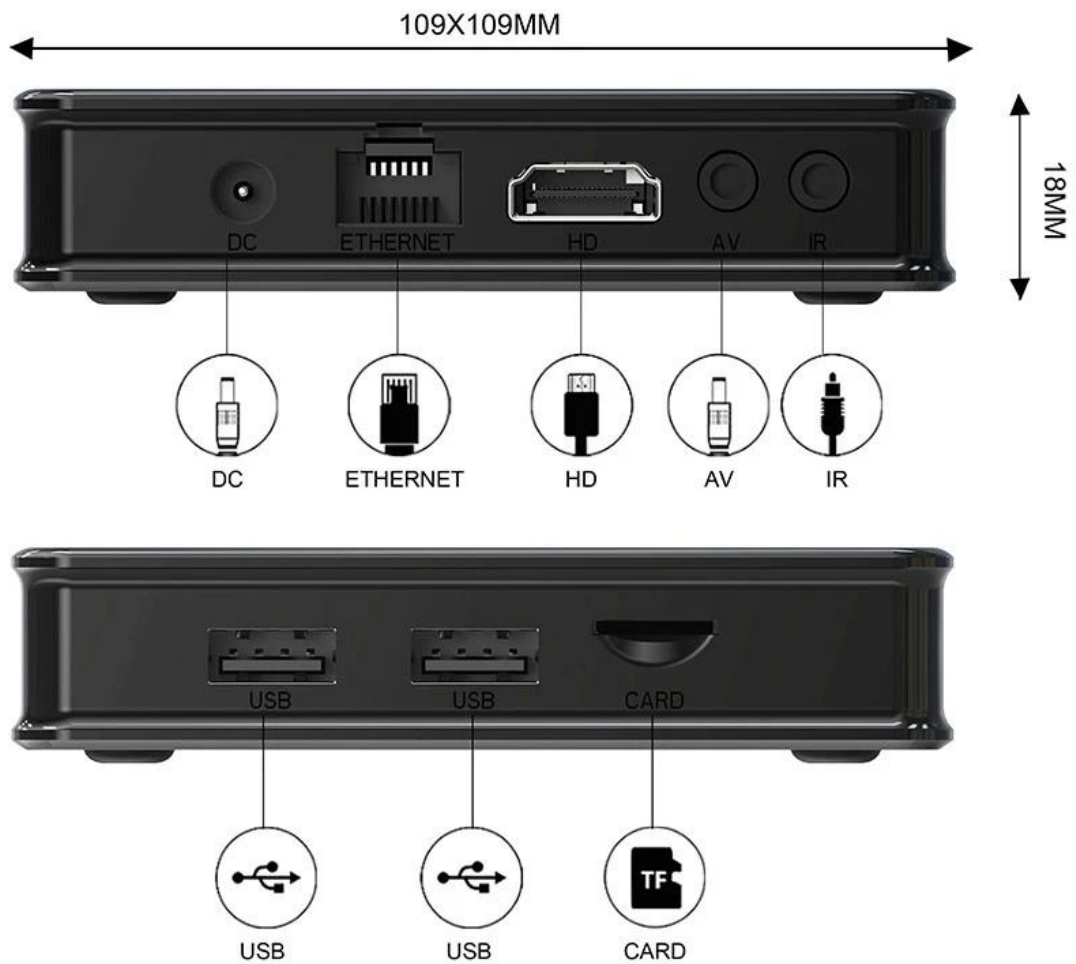

MUSIC SHARING

DLNA

Airplay

Miracast

Interface and product size

Package Contents

Power Supply*1

HD data cable*1

User Manual*1

Remote Control*1

Der **4K Ultra HD Google Streaming-Gerät mit Allwinner H313 Quad-Core Android 10 ATV** ist eine funktionsreiche Set-Top-Box, die den Benutzern ein erstklassiges Streaming-Erlebnis bietet. Angetrieben von der **Allwinner H313 Quad-Core-Prozessor** Dieses Gerät ist auf Hochgeschwindigkeitsleistung ausgelegt und gewährleistet einen reibungslosen Betrieb in einer Reihe von Anwendungen, vom Video-Streaming über IPTV-Dienste bis hin zu Gelegenheitsspielen. Der leistungsstarke Chipsatz ermöglicht schnelles Multitasking und sorgt dafür, dass Benutzer auch beim Anschauen verzögerungsfreies Streaming genießen können **4K Ultra HD-Inhalte**.