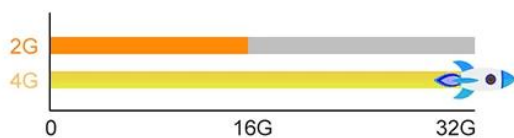

 DLNA  Airplay  Miracast

Dual wifi design and stable performance

2.4:100Mbps

Stronger penetration & More Stable

5G:250Mbps

Faster Transmission & Load Quickly

2.4+5G:400Mbps

Built-in T2TR, more efficient and stable

Android 9.0

application installation is more flexible

- More stable with applications
- Save 25% RAM in Spacet
- Faster & Safer responses

Download more apps

Amlogic S905X3 Quad Core

Faster, Smarter and More Powerful

4GB DDR3	32GB eMMC	Ultra-fast running speed
		Professional image processing

8K & 3D

The perfect combination of 8K and 3D, bring you a 3D visual experience
Feel the shock of the 3D cinema at home

H.265 Makes 8K within Reach

Das Herzstück dieser IPTV-Box ist ihr **4K Ultra HD** Auflösungsunterstützung und liefert atemberaubende Klarheit und lebendige Farben, die das Seherlebnis verbessern. Das Gerät verfügt außerdem über Funktionen **H.265-Video Dekodierung**, eine Technologie der nächsten Generation, die große Videodateien in kleinere Größen komprimiert, ohne die Videoqualität zu beeinträchtigen. Dies trägt dazu bei, die Bandbreitennutzung zu reduzieren und gleichzeitig scharfe, hochauflösende Bilder beizubehalten, wodurch ein reibungsloses Streaming mit minimaler Pufferung gewährleistet wird, selbst beim Streamen großer 4K-Dateien.