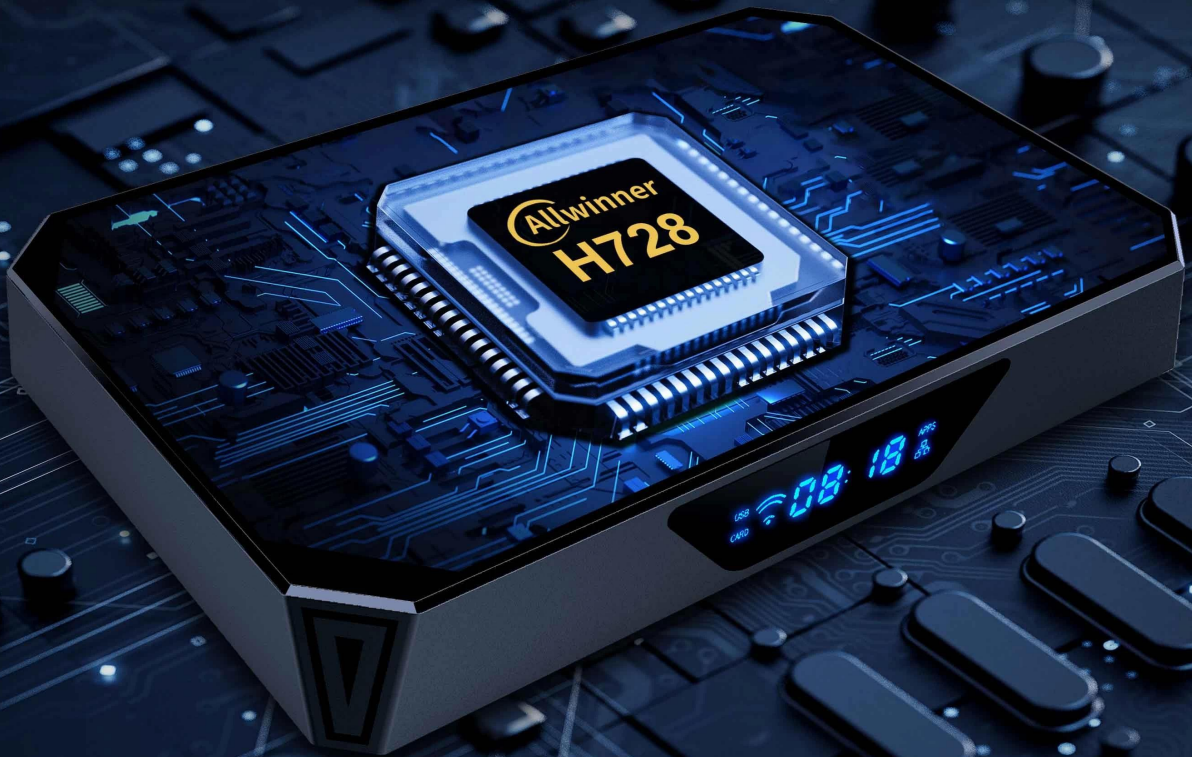

## Spezifikationen

Modell Nr.	Allwinner H728 Octa Core Internet-TV-Box
CPU	Allwinner H728 Octa-Core ARM Cortex A55
GPU	Mali G57-MC1
RAM	4 GB (2 GB Optional)
Interner Speicher	32 GB (16/64 GB optional)
Betriebssystem	Android 14
Bluetooth	Bluetooth 5.0
WiFi	Innenantennen 2,4 GHz ~ 5,8 GHz Option: IEEE802. a/b/g/n/ac IEEE802. a/b/g/n/ac/ax

# Experience real 8K decoding technology

 Allwinner H728	 ANDROID 14	 WiFi 6	 BT5.X	<b>CPU</b> Octa-core ARM Cortex A55	<b>GPU</b> Mali G57	<b>8K</b>
--	--	---	--	---	------------------------	-----------

# Allwinner H728 CPU

High performance, Low power consumption

Octa-core ARM  
Cortex A55

Mali G57

2G + 16G  
4G + 32G