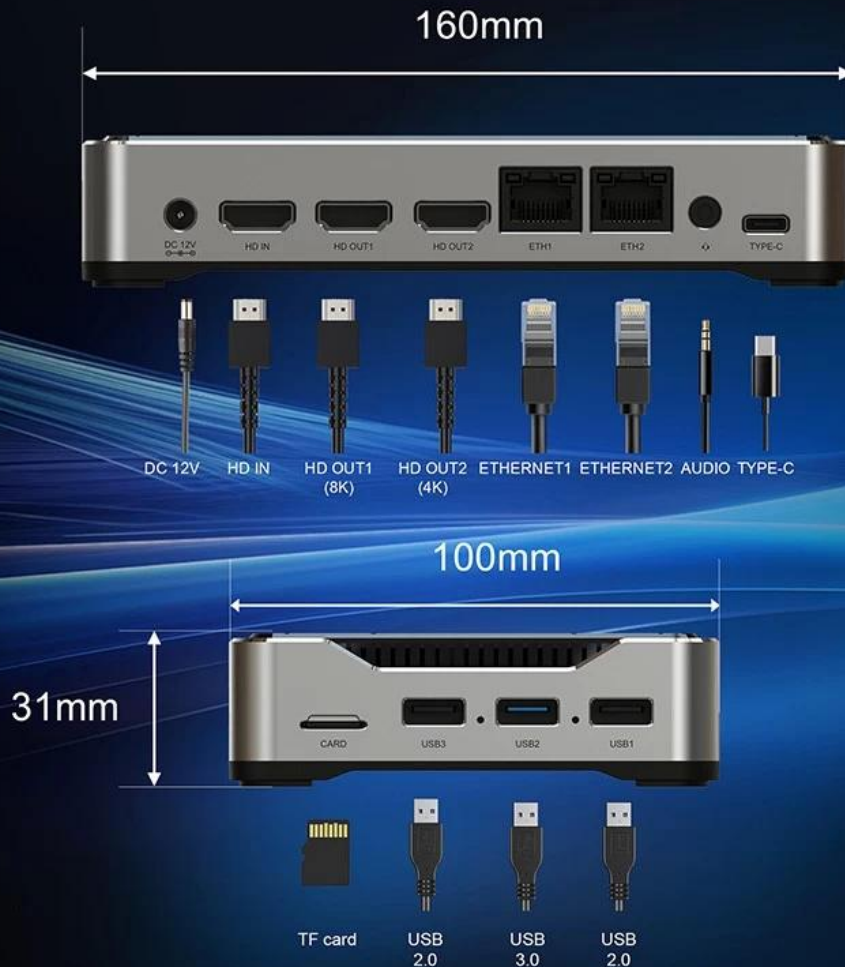

Octa-Core-OTT-TV-Box: Kombination aus Geschwindigkeit, Leistung und hochwertigem 8K-Streaming

Spezifikationen

Modell-Nr.	Rockchip RK3588 Octa Core OTT TV-Box
CPU	Rockchip RK3588 8-nm-Prozess, Quad-Core Cortex-A76 Quad-Core Cortex-A55
GPU	ARM Mali-G610 MC4 OpenGL ES 1.1/2.0/3.1/3.2 Vulkan 1.1, 1.2 OpenCL 1.1,1.2,2.0 Eingebettetes Hochleistungs-2D-Bildbeschleunigungsmodul
NPU	6 TOPS (Unterstützt int4/int8/int16/FP16/BF16/TF32)
RAM	4 GB/8 GB (64 Bit LPDDR4/LPDDR4x)
ROM	32G/64G/128G/256G (eMMC5.0/5.1)
W-lan	Typ IEEE 802.11a/b/g/n/ac/ax Frequenz Wi-Fi6 2,4 GHz/5,8 GHz (PCIe v3.0) Antennentyp 2T2R
Betriebssystem	Android 12 und mehrsprachig
Bluetooth	Bluetooth 5.0

Einführung

Die Octa-Core-OTT-TV-Box wurde für diejenigen entwickelt, die das Beste im Home-Entertainment suchen. Mit einem leistungsstarken Octa-Core-Prozessor im Kern bietet dieses Gerät herausragende Geschwindigkeit und Leistung und ist damit die ideale Wahl für Streaming, Gaming und vieles mehr. Egal, ob Sie Ihr aktuelles Setup aufrüsten oder neu beginnen möchten, die Octa Core OTT-TV-Box bietet die Funktionen, die Sie benötigen, um Ihr Wohnzimmer in einen hochmodernen Unterhaltungsknotenpunkt zu verwandeln.

Unübertroffene Leistung mit Octa-Core-Verarbeitung

Das Herzstück dieser OTT-TV-Box ist ein Octa-Core-Prozessor, der für die problemlose Bewältigung anspruchsvollster Aufgaben entwickelt wurde. Die acht Kerne arbeiten zusammen, um eine blitzschnelle Rechenleistung bereitzustellen und sicherzustellen, dass alles vom App-Start bis zum 8K-Streaming reibungslos läuft. Dieses Leistungsniveau ist entscheidend für die Aufrechterhaltung eines nahtlosen Benutzererlebnisses, unabhängig davon, ob Sie den neuesten Blockbuster in