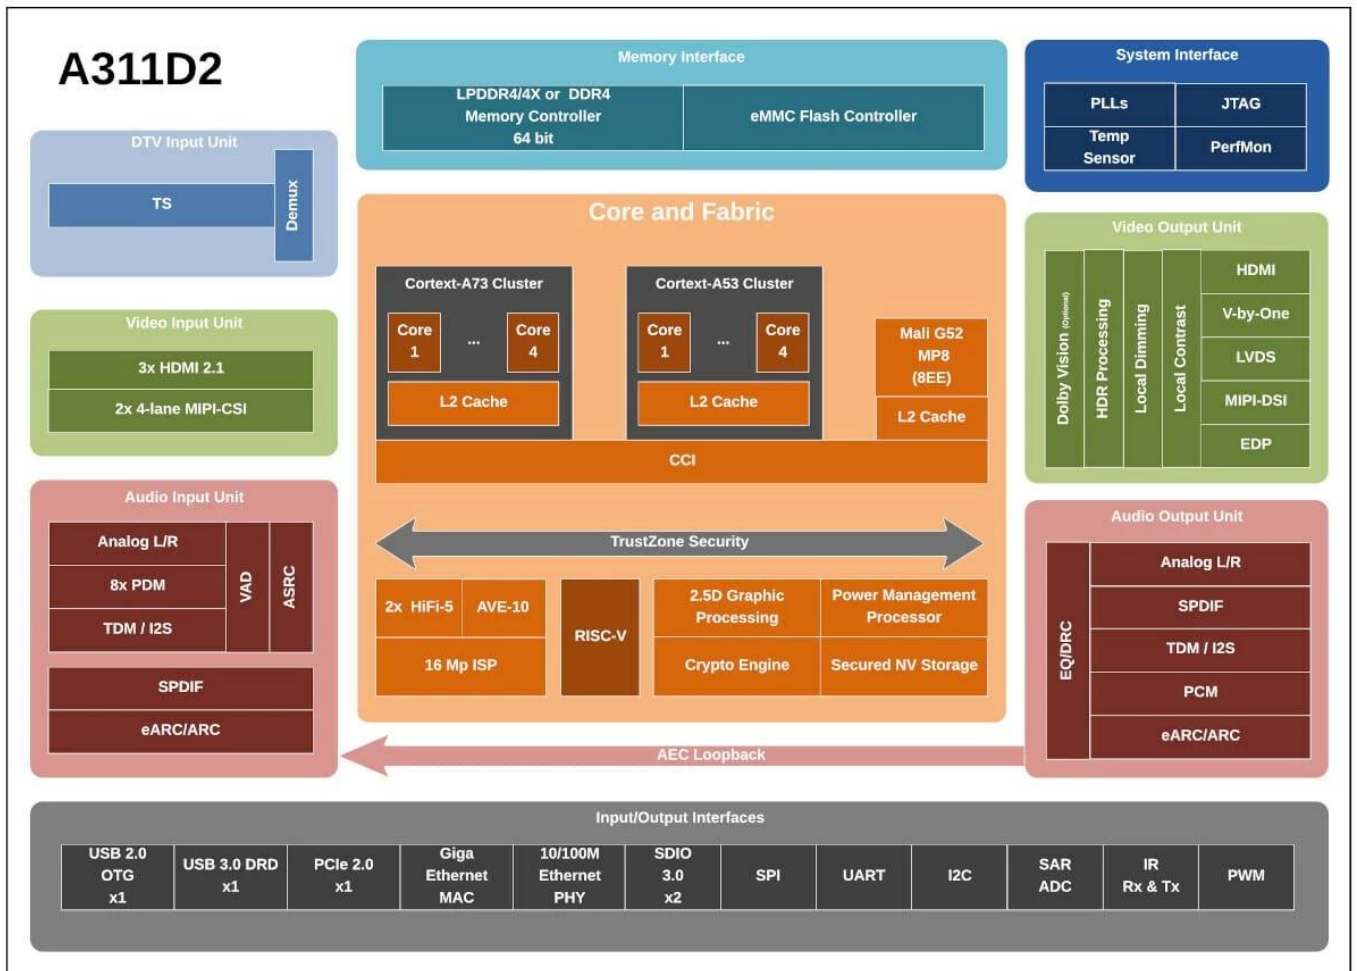

T085T01

Hochleistungsgerät, das Ihr Unterhaltungserlebnis auf ein neues Niveau hebt. Angetrieben durch den fortschrittlichen Quad-Core-A311D2-Chipsatz und mit dem Betriebssystem Android 11 bietet dieser Streaming-Media-Player eine perfekte Balance aus Leistung, Geschwindigkeit und modernster Technologie. Egal, ob Sie Filme streamen, Spiele spielen oder Apps durchsuchen, der A311D2 sorgt für eine reibungslose und reaktionsschnelle Leistung und ist somit ideal für Benutzer, die das Beste von ihren Mediaplayern verlangen.

Eines der herausragenden Merkmale dieses Mediaplayers ist seine **8K Ultra HD-Auflösung** Unterstützung. Das bedeutet, dass Sie atemberaubende Bilder mit beispielloser Klarheit, Schärfe und Detailtreue genießen können. Die Einbeziehung von **V-by-One-Technologie** Verbessert die Datenübertragung und gewährleistet eine nahtlose und unterbrechungsfreie Wiedergabe selbst bei Inhalten mit hoher Bandbreite wie 8K-Videos. Diese fortschrittliche Technologie ermöglicht eine schnelle, qualitativ hochwertige Signalübertragung, minimiert die Latenz und sorgt für ein wirklich beeindruckendes Seherlebnis.

Mit **Wi-Fi 6** Unterstützung sorgt der Quad-Core A311D2 Media Player dafür, dass Sie mit rasanter Geschwindigkeit in Verbindung bleiben. Wi-Fi 6 bietet eine stabilere und effizientere Verbindung, insbesondere in Umgebungen, in denen mehrere Geräte gleichzeitig verbunden sind. Dies stellt sicher, dass Sie Streaming in hoher Auflösung ohne lästige Pufferung oder Verzögerungen genießen können, selbst wenn Sie eine große Internetbandbreite nutzen.

Das Gerät ist ausgestattet mit **4 GB RAM** dadurch kann es mehrere Anwendungen und Aufgaben gleichzeitig bearbeiten, ohne langsamer zu werden. Egal, ob Sie in 8K streamen, große Dateien herunterladen oder Multitasking zwischen Apps betreiben, mit dem Quad Core A311D2 sind Sie bestens gerüstet. Darüber hinaus bietet es bis zu **64 GB interner Speicher** So haben Sie