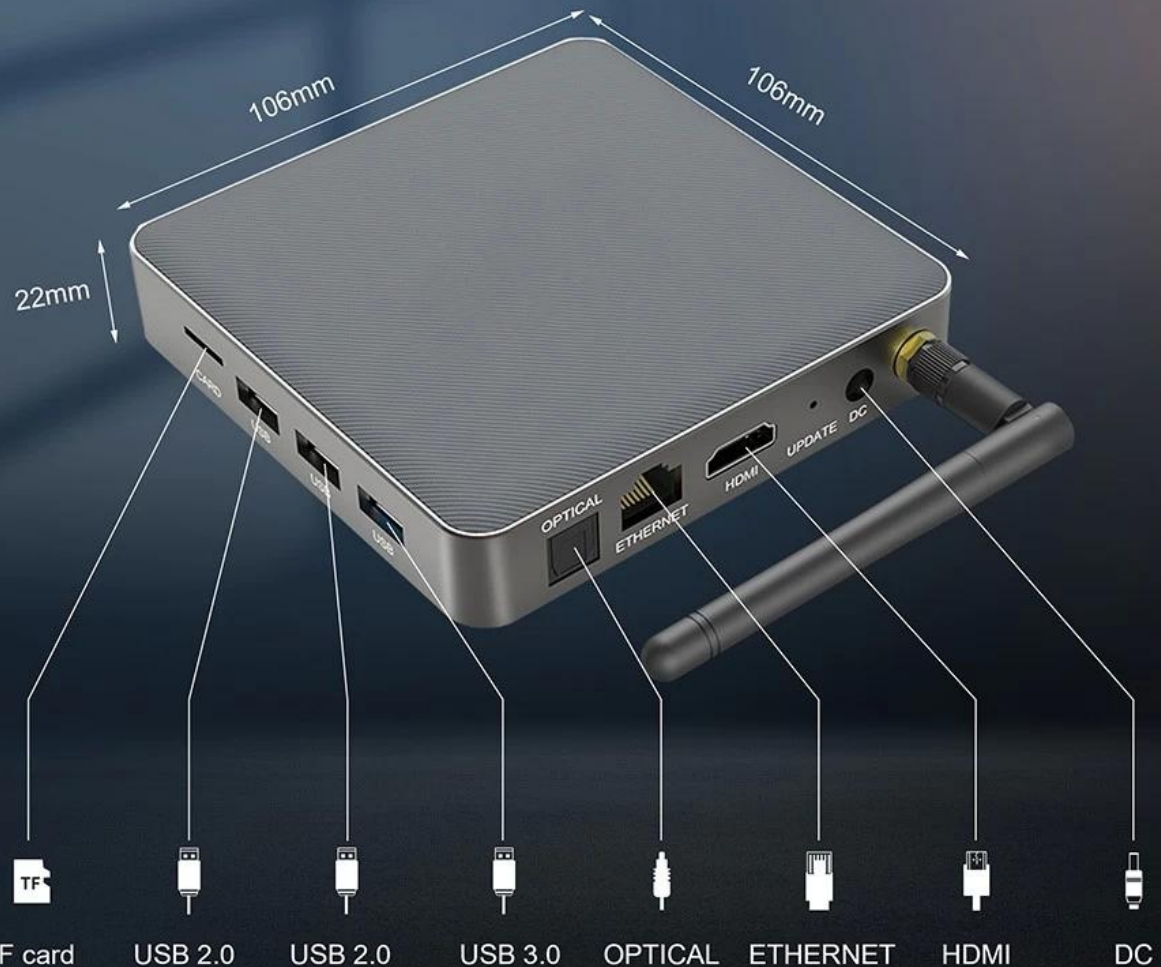

Linux 2

The Linux system supports 8K video playback, Use a browser to surf the Internet

Linux 3

Linux system can switch desktop wallpaper according to your needs

Product Specification

Multiple interfaces facilitate connecting more devices

Die Rockchip RK3566 Quad-Core-Linux-TV-Box wurde für Benutzer entwickelt, die ein vielseitiges, leistungsstarkes Streaming-Gerät benötigen, das atemberaubende 8K-Ultra-HD-Bilder liefert. Angetrieben durch den robusten Rockchip RK3566-Prozessor und mit dem zuverlässigen Linux-Betriebssystem ist diese TV-Box für die problemlose Bewältigung intensiver Anwendungen konzipiert. Die leistungsstarke Quad-Core-CPU-Architektur ermöglicht effizientes Multitasking und reibungslose Übergänge zwischen Apps und stellt sicher, dass Sie beim Streaming oder Spielen keine Verzögerungen oder Verzögerungen erleben.

Ausgestattet mit 4 GB RAM und fortschrittlicher H.265-Hardware-Dekodierung unterstützt diese TV-Box hochauflösende Inhalte mit einer Auflösung von bis zu 8K und präsentiert jedes Bild in lebendigen Farben und Details. Durch die H.265-Dekodierung reduziert das Gerät die Bandbreitennutzung bei gleichzeitiger Beibehaltung höchster Bildqualität und bietet klare und lebensechte Bilder auch bei niedrigeren Internetgeschwindigkeiten. Diese Funktion ist besonders für Benutzer in Gebieten mit schwankender Internetgeschwindigkeit von Vorteil und gewährleistet ein unterbrechungsfreies Streaming-Erlebnis.