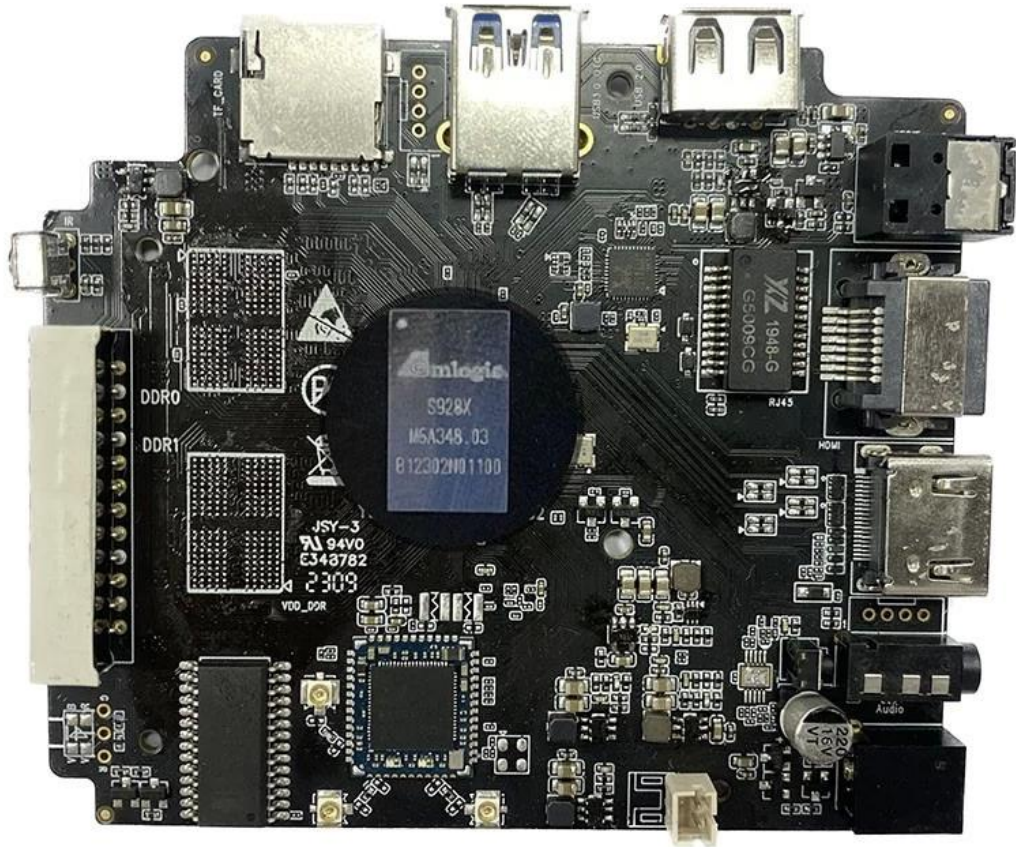

S928X

* Supported configuration: PCIe 2.0 port + USB 2.0 Host, or USB3.0 port without PCIe.

Amlogic S928X-J ist der erste 8K UHD Schluau STB SoC, der ARM Cortex-A76, ARM Cortex-A55 und einen selbst entwickelten neuronalen Netzwerkprozessor integriert. Es unterstützt die 8Kp60-Videodekodierungsfunktion globaler Mainstream-Videoformate - AV1, H.265, VP9, AVS3, AVS2 usw. Mittlerweile sind auch 4K-GUI, intelligentes SR und andere Funktionen realisierbar und bietet somit eine hervorragende Hardware-Engine für individuelle Anpassungen High-End-Anwendungen.