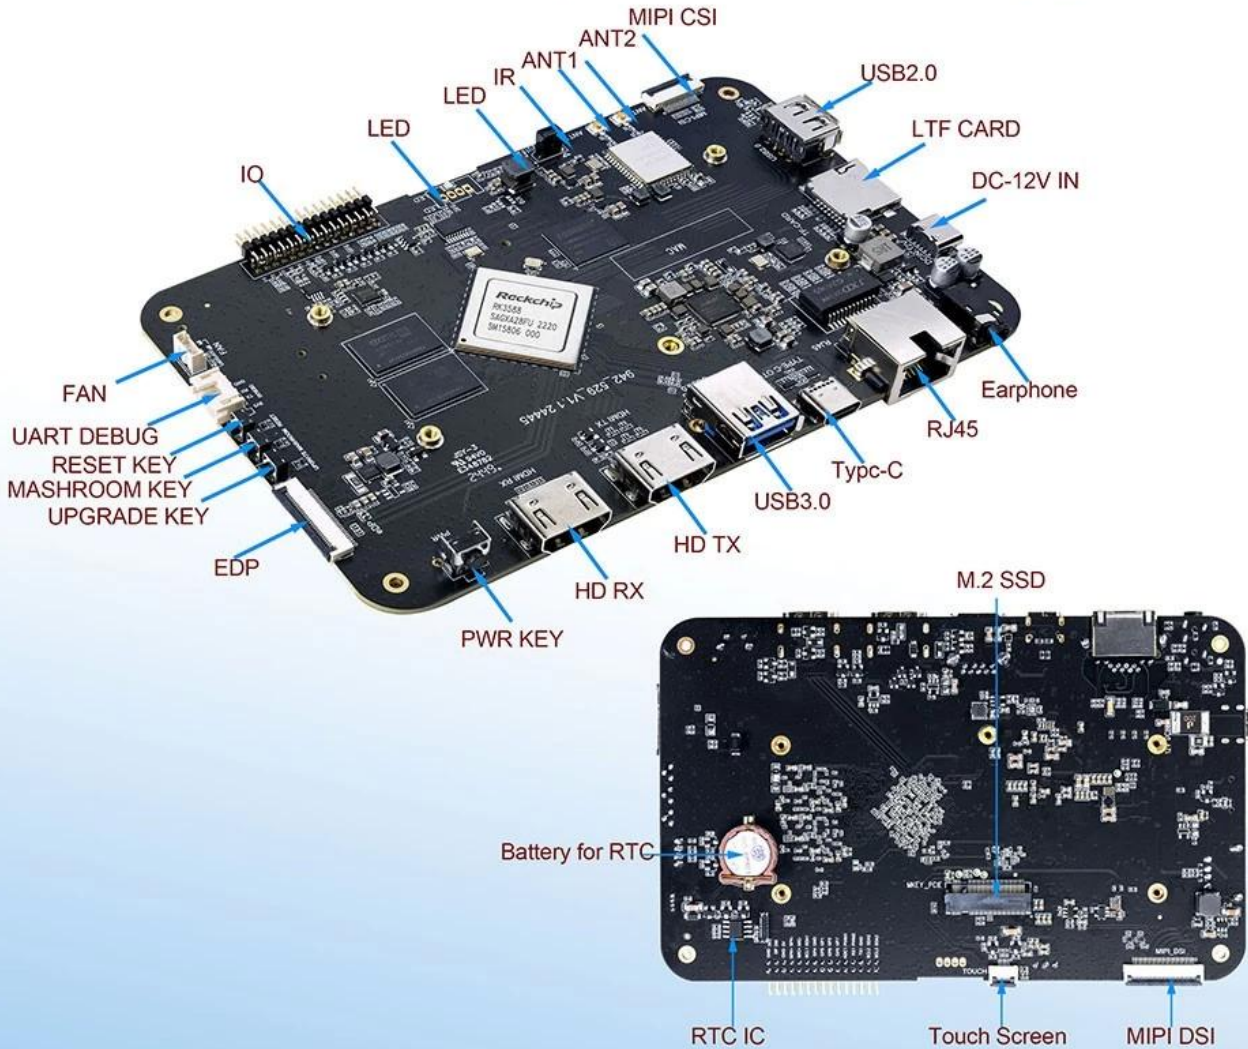

Hardware-Schnittstelle

Leistungsaufnahme	Typ-C-Anschluss (12 V/2 A)
Speichererweiterung	1 * TF-Kartensteckplatz 1 * PCIE-Festplattendatenanschluss
Fernbedienung	1* Infrarot-Fernbedienungsempfänger
RTC-Batterie	CR1220-Knopfbatterie an Bord
Serieller Port	2*Serieller UART-Anschluss
EDernet	1* 10/100/1000 Mbit/s RJ45-Port
W-lan	Integriertes WLAN-Modul, 802.11 ax/ac/a/b/g/n
USB-Anschluss	1 * USB3.0-Anschluss 1 * USB2.0-Anschluss 1* USB2.0-Port, reservierte 4-Pin-Buchse
LED-Anzeige	1 * Dreifarbige LED-Anzeige
LCD-Schnittstelle	1 * Vierkanalige 32-polige sequentielle MIPI-Schnittstelle 1*Dual-cChannel 30-Pin Sequentielle EDP-Schnittstelle
Video-Ausgabeschnittstelle	1 * HD-Ausgangsanschluss, unterstützt HD 2.1 mit bis zu 8K@60Hz-Ausgabe 1*DP-Ausgangsanschluss, unterstützt DP1.4 bis zu 4K@60Hz-Ausgabe
Videoeingang	1*MIPI-CSI (Zweikanal) 1 * HD-Eingangsanschluss, unterstützt bis zu HD 2.0 4K@60Hz-Eingang 1 * MIC
Audio-Schnittstelle	1*L/R, linker und rechter Tonkanalausgang (3,5-mm-Headset-Anschluss) 1*SPK 7*GPIO, 3,3V Spannung 4 * I2C, 3 V Spannung, unterstützt Touchscreen
Andere Schnittstellen	1*ADC 2*PWM 1 * 5V Lüfter

High-Performance AI Development Board

The RK3588 is a flagship AIoT chip built on 8nm LP process, featuring an octa-core CPU (up to 2.4GHz), ARM Mali-G610 MP4 GPU, and a 6TOPs NPU for AI acceleration. It also integrates a 48MP ISP with HDR & 3DNR, supporting major deep learning frameworks for enhanced AI performance.

32GB Large RAM & 128GB EMMC

Up to 32GB RAM and 128GB eMMC storage, surpassing previous memory limits for faster response and meeting the demands of high-memory, high-storage applications.

32GB
128GB

Rich Expansion Interfaces

Multiple video output and input interfaces support simultaneous 8K@60fps video output and 4K@60fps video input. It also supports quad-screen display for high-definition interactive scenarios. The board offers rich expansion interfaces for diverse industry applications.