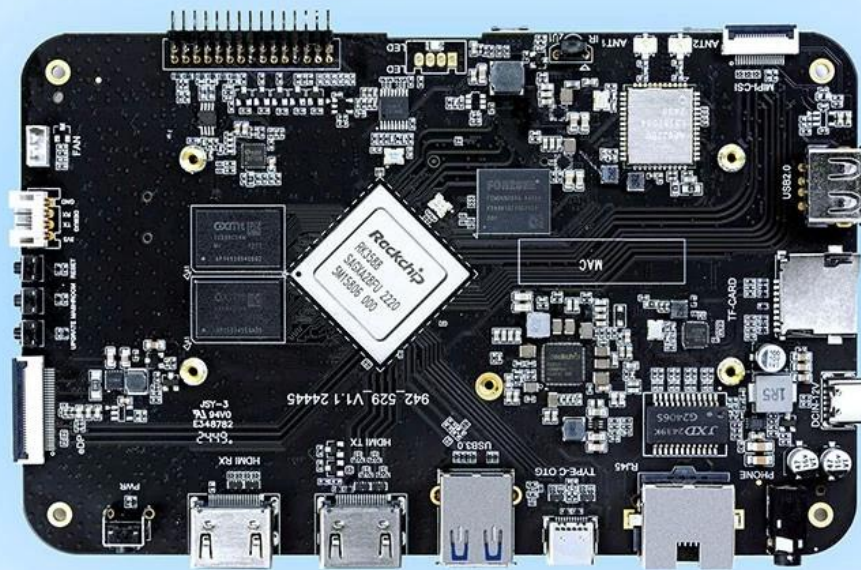

Hardware-Schnittstelle

Leistungsaufnahme	Typ-C-Anschluss (12 V/2 A)
Speichererweiterung	1 * TF-Kartensteckplatz 1 * PCIE-Festplattendatenanschluss
Fernbedienung	1* Infrarot-Fernbedienungsempfänger
RTC-Batterie	CR1220-Knopfbatterie an Bord
Serieller Port	2*Serieller UART-Anschluss
EDernet	1* 10/100/1000 Mbit/s RJ45-Port
W-lan	Integriertes WLAN-Modul, 802.11 ax/ac/a/b/g/n
USB-Anschluss	1 * USB3.0-Anschluss 1 * USB2.0-Anschluss 1* USB2.0-Port, reservierte 4-Pin-Buchse
LED-Anzeige	1 * Dreifarbige LED-Anzeige
LCD-Schnittstelle	1 * Vierkanalige 32-polige sequentielle MIPI-Schnittstelle 1*Dual-cChannel 30-Pin Sequentielle EDP-Schnittstelle
Video-Ausgabeschnittstelle	1 * HD-Ausgangsanschluss, unterstützt HD 2.1 mit bis zu 8K@60Hz-Ausgabe 1*DP-Ausgangsanschluss, unterstützt DP1.4 bis zu 4K@60Hz-Ausgabe
Videoeingang	1*MIPI-CSI (Zweikanal) 1 * HD-Eingangsanschluss, unterstützt bis zu HD 2.0 4K@60Hz-Eingang 1 * MIC
Audio-Schnittstelle	1*L/R, linker und rechter Tonkanalausgang (3,5-mm-Headset-Anschluss) 1*SPK 7*GPIO, 3,3V Spannung 4 * I2C, 3 V Spannung, unterstützt Touchscreen
Andere Schnittstellen	1*ADC 2*PWM 1 * 5V Lüfter

High-Performance AI Development Board

The RK3588 is a flagship AIoT chip built on 8nm LP process, featuring an octa-core CPU (up to 2.4GHz), ARM Mali-G610 MP4 GPU, and a 6TOPs NPU for AI acceleration. It also integrates a 48MP ISP with HDR & 3DNR, supporting major deep learning frameworks for enhanced AI performance.