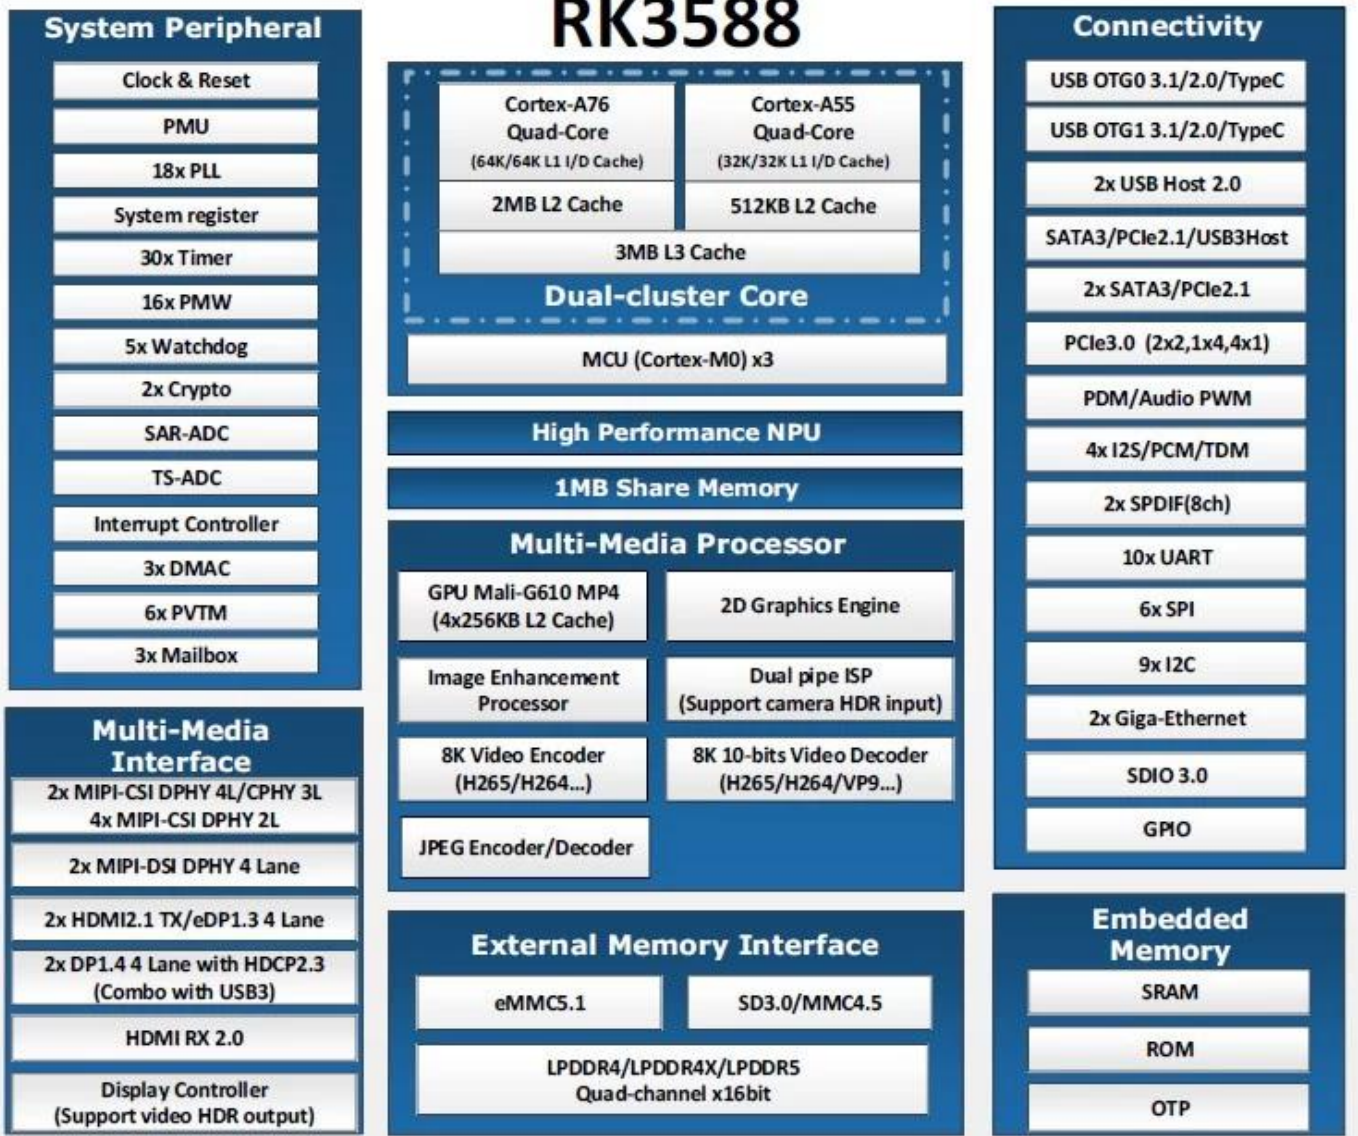

Caja de TV 8K 6K con WiFi 6

Typical Application Diagram – AIoT

Experimente el pináculo del entretenimiento en el hogar con nuestra revolucionaria caja de televisión 8K 6K, ahora mejorada con tecnología WiFi 6 de vanguardia. Diseñado para quienes exigen lo mejor en calidad y rendimiento de video, este TV Box establece un nuevo estándar en transmisión y juegos en casa.

Imágenes incomparables: Ingrese a un mundo de claridad impresionante con soporte para resoluciones de 8K y 6K. Ya sea que esté viendo el último éxito de taquilla, transmitiendo su serie de televisión favorita o jugando en alta definición, el TV Box 8K 6K ofrece imágenes con una nitidez incomparable, colores vibrantes y detalles sorprendentes. Cada píxel se representa meticulosamente para brindar una experiencia de visualización inmersiva. eso es insuperable.