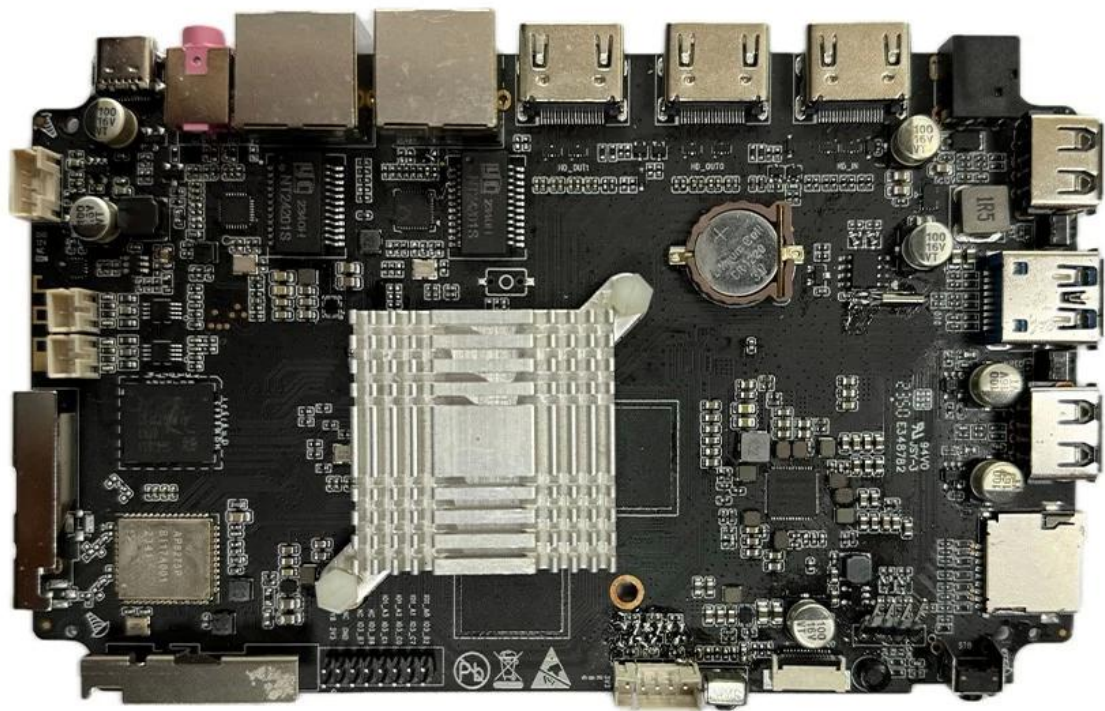

Caja de TV 8K 6K con WiFi 6

Typical Application Diagram – AIoT

Experimente el pináculo del entretenimiento en el hogar con nuestra revolucionaria caja de televisión 8K 6K, ahora mejorada con tecnología WiFi 6 de vanguardia. Diseñado para quienes exigen lo mejor en calidad y rendimiento de video, este TV Box establece un nuevo estándar en transmisión y juegos en casa.

Imágenes incomparables: Ingrese a un mundo de claridad impresionante con soporte para resoluciones de 8K y 6K. Ya sea que esté viendo el último éxito de taquilla, transmitiendo su serie de televisión favorita o jugando en alta definición, el TV Box 8K 6K ofrece imágenes con una nitidez incomparable, colores vibrantes y detalles sorprendentes. Cada píxel se representa meticulosamente para brindar una experiencia de visualización inmersiva. eso es insuperable.

Tecnología WiFi 6: Dígame adiós al almacenamiento en búfer y a los retrasos con la integración de WiFi 6. Esta tecnología inalámbrica de próxima generación garantiza conexiones más rápidas y estables, incluso en entornos de red abarrotados. Transmita videos 4K, disfrute de juegos en línea de alta velocidad y descargue archivos grandes sin esfuerzo. WiFi 6 también ofrece una eficiencia mejorada, lo que significa que más dispositivos pueden conectarse a su red sin comprometer la velocidad o el rendimiento.

Rendimiento potente: En el corazón del TV Box 8K 6K se encuentra un procesador robusto diseñado para manejar las aplicaciones más exigentes. Ya sea que esté realizando múltiples tareas o ejecutando aplicaciones que consumen muchos recursos, esta TV Box ofrece un rendimiento fluido y sin demoras. Con un amplio espacio de almacenamiento, puede descargar sus aplicaciones, juegos y contenidos favoritos sin preocuparse por quedarse sin espacio.