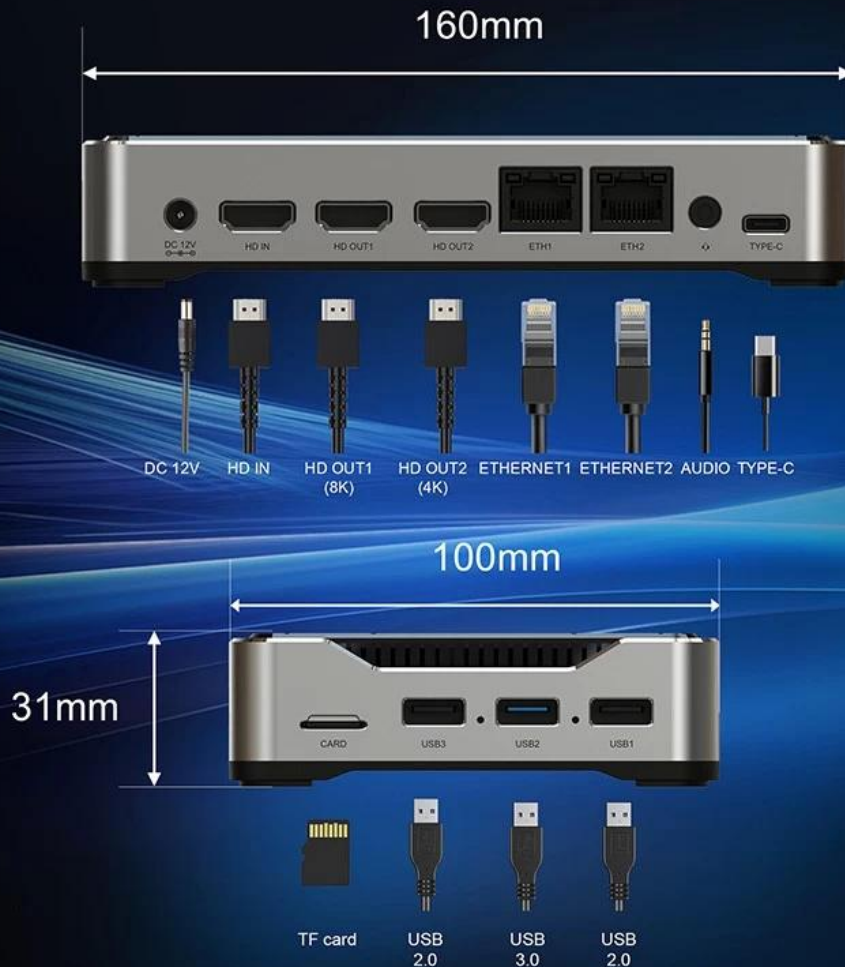

# Interface & Dimension

## Introducción

Android 12 Octa Core Internet TV Box es más que un simple dispositivo de transmisión: es un sistema de entretenimiento completo diseñado para brindar una experiencia de visualización de la más alta calidad. Con tecnología de punta, que incluye un procesador Octa Core, sistema operativo Android 12 y WiFi. 6, esta caja de TV está diseñada para satisfacer las demandas del consumo de medios moderno, desde transmisión en 8K Ultra HD hasta juegos y uso de aplicaciones. Ya sea que esté actualizando su configuración actual o comenzando de nuevo, este dispositivo brinda la potencia y la flexibilidad que necesita. transforma tu televisor en un centro de entretenimiento multifuncional.

## Potente procesador Octa Core

En el corazón de esta TV Box se encuentra un procesador Octa Core, diseñado para ofrecer un rendimiento ultrarrápido. Los ocho núcleos funcionan en conjunto para garantizar que incluso las tareas más exigentes, como la transmisión en 8K y los juegos de alta definición, se realicen con