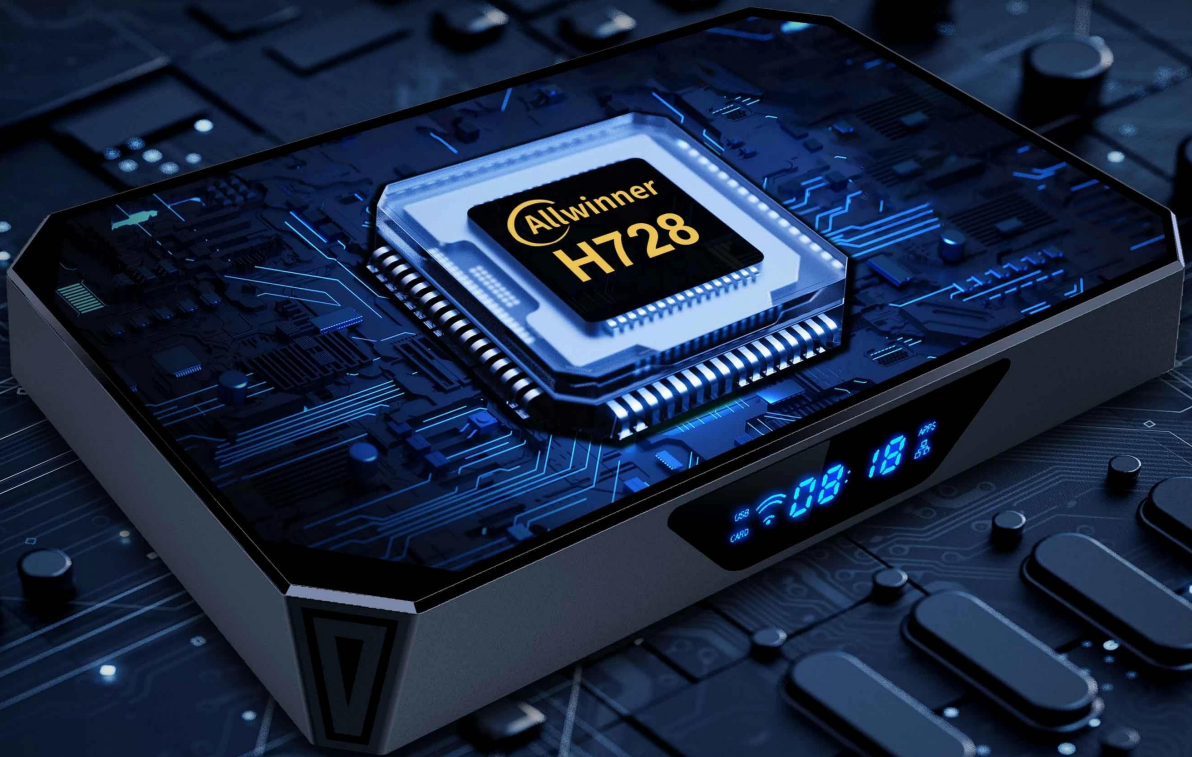

## Presupuesto

Modelo No.	Reproductor multimedia de streaming Allwinner H728 Qcta Core
UPC	Allwinner H728 Octa-núcleo ARM Cortex A55
GPU	Malí G57-MC1
RAM	4 GB (2 GB opcional)
Almacenamiento interno	32 GB (16/64 GB opcional)
Sistema operativo	Android 14
bluetooth	Bluetooth 5.0
Wi-Fi	Antenas interiores 2,4 GHz ~ 5,8 GHz Opción: IEEE802. a/b/g/n/ac IEEE802. a/b/g/n/ac/ax

# Experience real 8K decoding technology

 Allwinner H728	 ANDROID 14	 WiFi 6	 BT5.X	<b>CPU</b> Octa-core ARM Cortex A55	<b>GPU</b> Mali G57	<b>8K</b>
--	--	---	--	---	------------------------	-----------

# Allwinner H728 CPU

High performance, Low power consumption

Octa-core ARM  
Cortex A55

Mali G57

2G + 16G  
4G + 32G