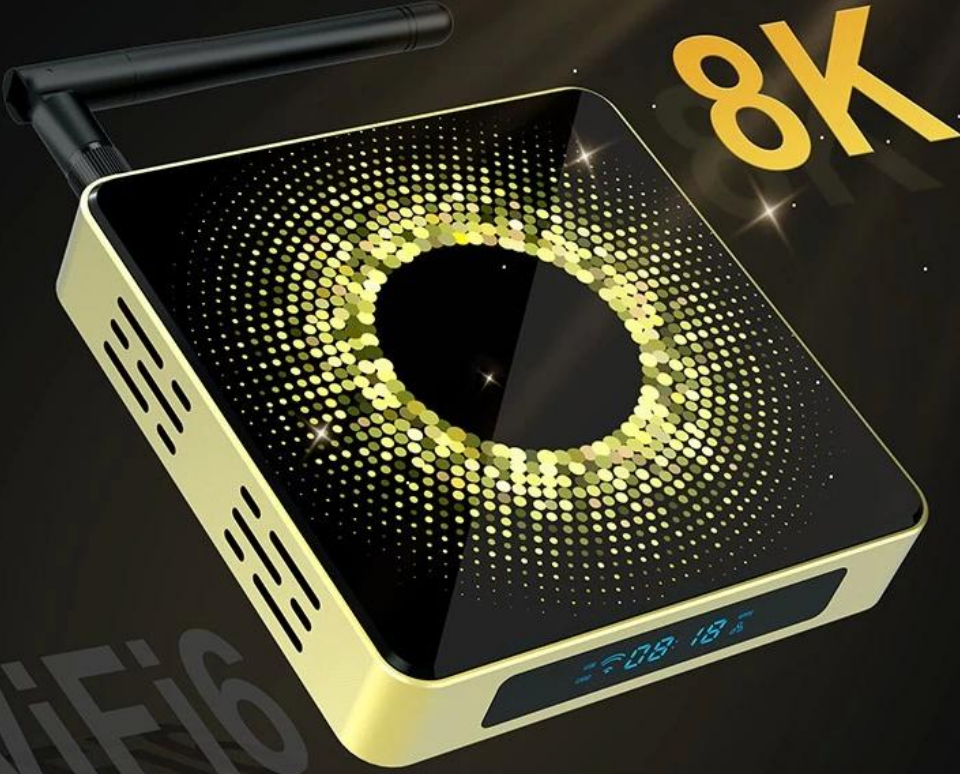

S928X	 ANDROID 11	 WiFi 6 802.11ax MIMO	 5.2	3D	AV1	 HDR HDR 10+

4K

WiFi 6