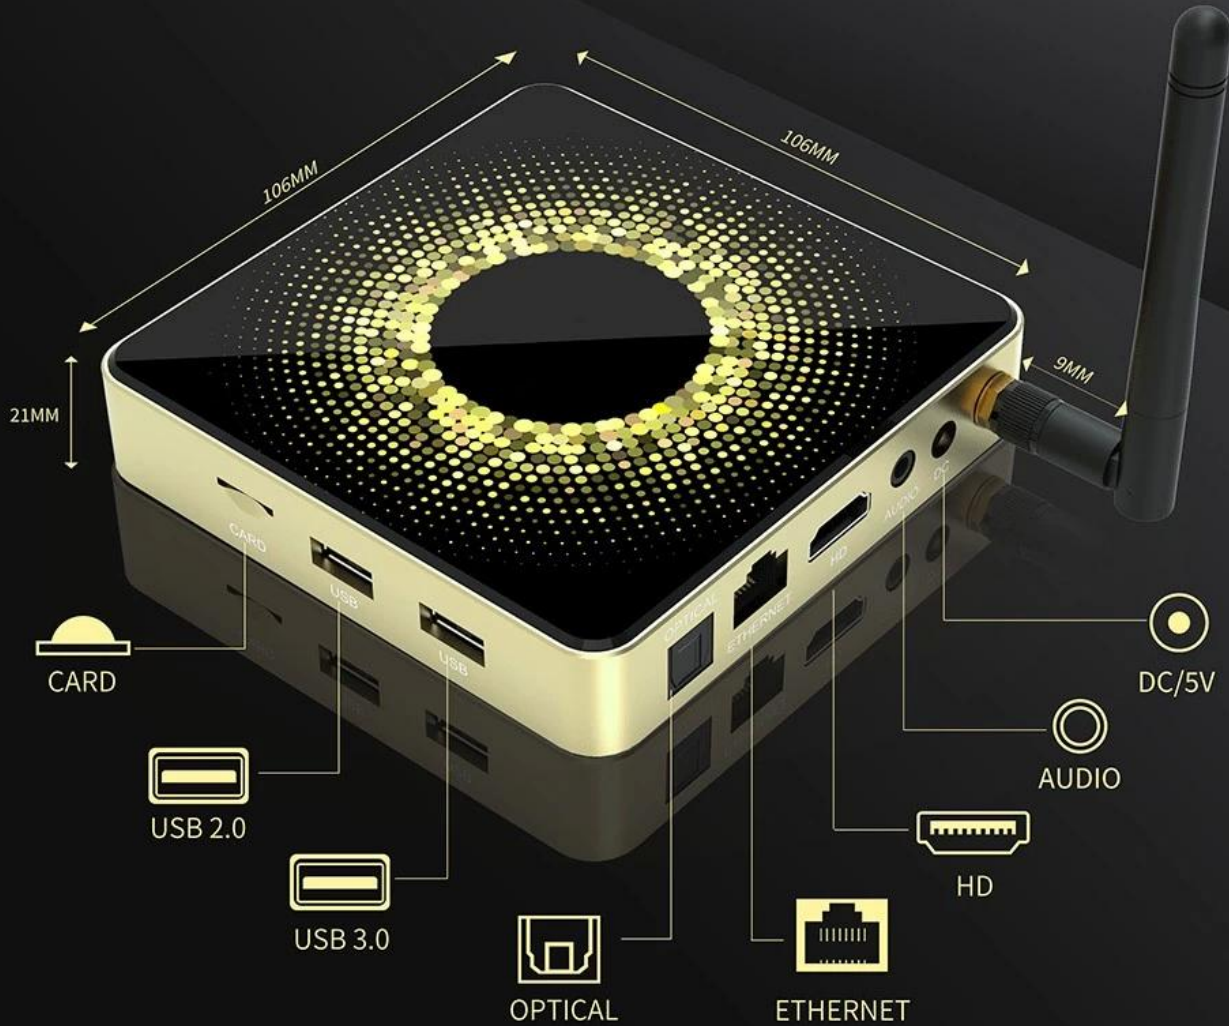

↑ 20%-30%

VP9

H. 265

Support AV1 video decoding for a superior video viewing experience

Multiple Application Functions

Support freely switching wallpapers, changing home screen icons as you like, switching address to obtain local weather and voice control.

 Watch movies

 Working Conference

 Music sharing

 Cast screen

 Play games

Various Interfaces

Various interfaces such as HD, LAN, USB, etc. To meet your different needs at the same time.

Package Contents

Power Supply*1

HD data cable*1

User Manual*1

Remote Control*1

El **Android TV Box 4K con chipset Amlogic S928X y 8 GB de RAM** está diseñado para revolucionar su experiencia de entretenimiento en el hogar al ofrecer una experiencia perfecta **Transmisión en 4K Ultra HD** y rendimiento de alta velocidad. Impulsado por el avanzado **Conjunto de chips Amlogic S928X**, este reproductor multimedia cuenta con una increíble potencia de procesamiento que permite realizar múltiples tareas sin problemas y un manejo eficiente de contenido de alta resolución. Ya sea que esté transmitiendo películas, jugando juegos o ejecutando servicios de IPTV, esta caja de TV Android proporciona la solución definitiva para todas sus necesidades multimedia.

El **8GB RAM** incluido en este dispositivo es un componente clave para garantizar un rendimiento fluido y sin demoras, incluso cuando se manejan múltiples tareas o aplicaciones de gran ancho de banda. Con 8 GB de memoria, la TV Box puede administrar de manera eficiente la carga de aplicaciones, el almacenamiento en búfer de video y las tareas del sistema sin ninguna desaceleración notable, brindando una experiencia de usuario consistentemente rápida y receptiva.