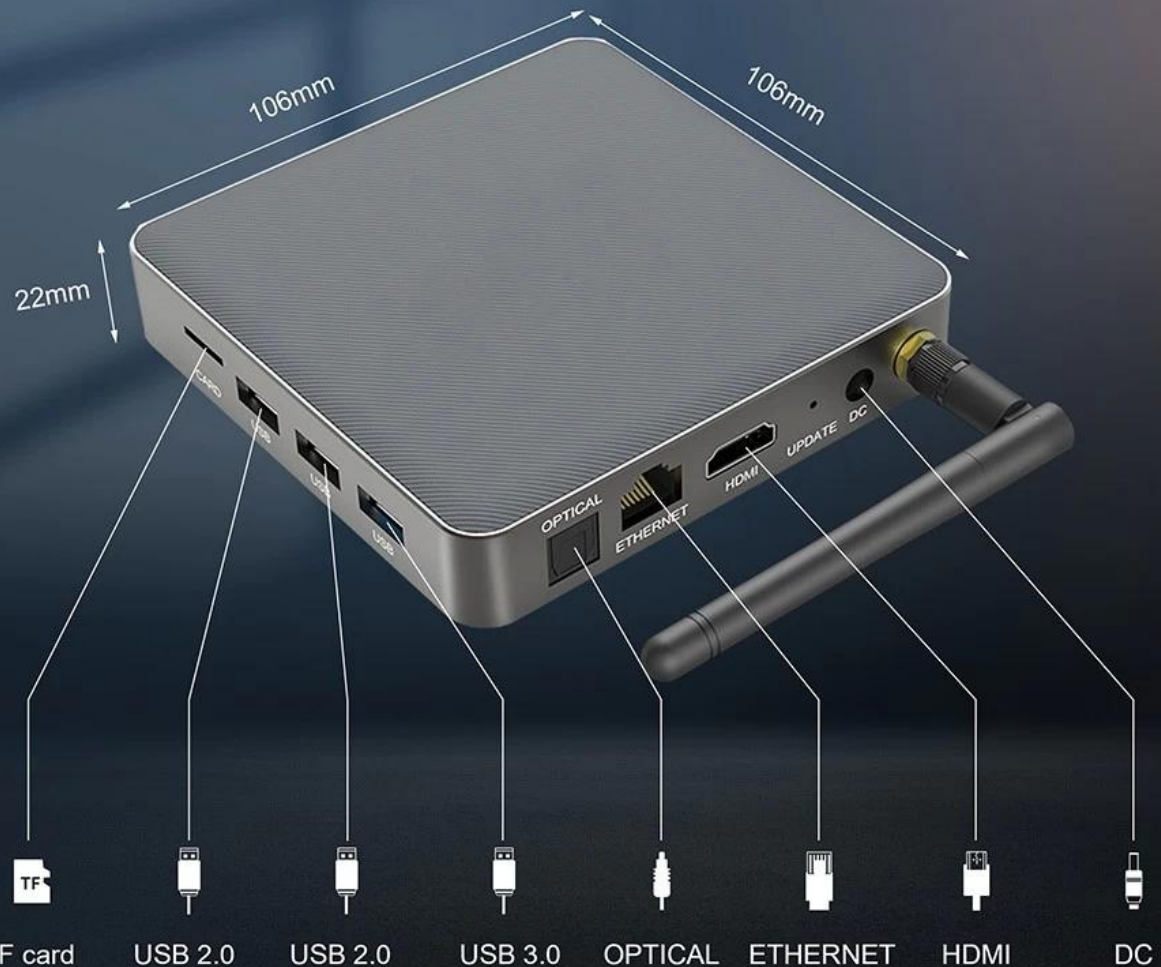

Best Media Box basado en Linux es la solución ideal para usuarios que buscan un dispositivo multimedia de alto rendimiento, confiable y versátil que mejore cualquier configuración de entretenimiento en el hogar. Diseñado con tecnología avanzada y operando en el sistema operativo Linux, este dispositivo multimedia está diseñado para aquellos que exigen transmisión de calidad, imágenes excepcionales y capacidades multitarea perfectas. Construido alrededor de un potente procesador de cuatro núcleos, maneja eficientemente aplicaciones complejas, lo que lo hace perfecto para streaming, juegos y reproducción multimedia.

Equipada con 4 GB de RAM y decodificación de hardware H.265, esta caja multimedia ofrece imágenes nítidas y vibrantes de 8K Ultra HD, que presentan su contenido con una claridad sorprendente y colores vibrantes. La decodificación H.265 reduce el uso de ancho de banda, lo que garantiza una transmisión fluida incluso a velocidades de Internet más bajas. Esta característica es muy beneficiosa en hogares o entornos con uso compartido de Internet, ya que permite la transmisión de alta definición sin almacenamiento en búfer excesivo.

Con opciones de conectividad flexibles, esta caja multimedia está diseñada para integrarse perfectamente en cualquier configuración de entretenimiento. El dispositivo viene equipado con múltiples puertos, incluidos USB 3.0, USB 2.0, HDMI y Ethernet. El puerto HDMI permite una fácil conexión a un televisor o monitor, brindando la experiencia 8K Ultra HD directamente a su pantalla, mientras que el puerto Ethernet garantiza una conexión a Internet por cable estable para quienes priorizan la transmisión ininterrumpida. Los puertos USB brindan compatibilidad con una amplia gama de periféricos, mejorando su versatilidad.