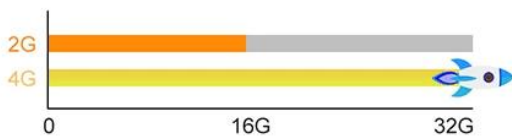

 DLNA  Airplay  Miracast

Dual wifi design and stable performance

2.4:100Mbps

Stronger penetration & More Stable

5G:250Mbps

Faster Transmission & Load Quickly

2.4+5G:400Mbps

Built-in T2TR, more efficient and stable

Android 9.0

application installation is more flexible

- More stable with applications
- Save 25% RAM in Spacet
- Faster & Safer responses

Download more apps

Amlogic S905X3 Quad Core

Faster, Smarter and More Powerful

4GB DDR3	32GB eMMC	Ultra-fast running speed
		Professional image processing

8K & 3D

The perfect combination of 8K and 3D, bring you a 3D visual experience
Feel the shock of the 3D cinema at home

H.265 Makes 8K within Reach

El núcleo de esta caja de IPTV es su **4K Ultra HD** soporte de resolución, brindando una claridad sorprendente y colores vibrantes que mejoran la experiencia de visualización. El dispositivo también cuenta con **Decodificación de vídeo H.265**, una tecnología de próxima generación que comprime archivos de vídeo en tamaños más pequeños sin sacrificar la calidad del vídeo. Esto ayuda a reducir el uso de ancho de banda y al mismo tiempo mantiene imágenes nítidas y de alta definición, lo que garantiza una transmisión fluida con un almacenamiento en búfer mínimo, incluso cuando se transmiten archivos 4K de gran tamaño.