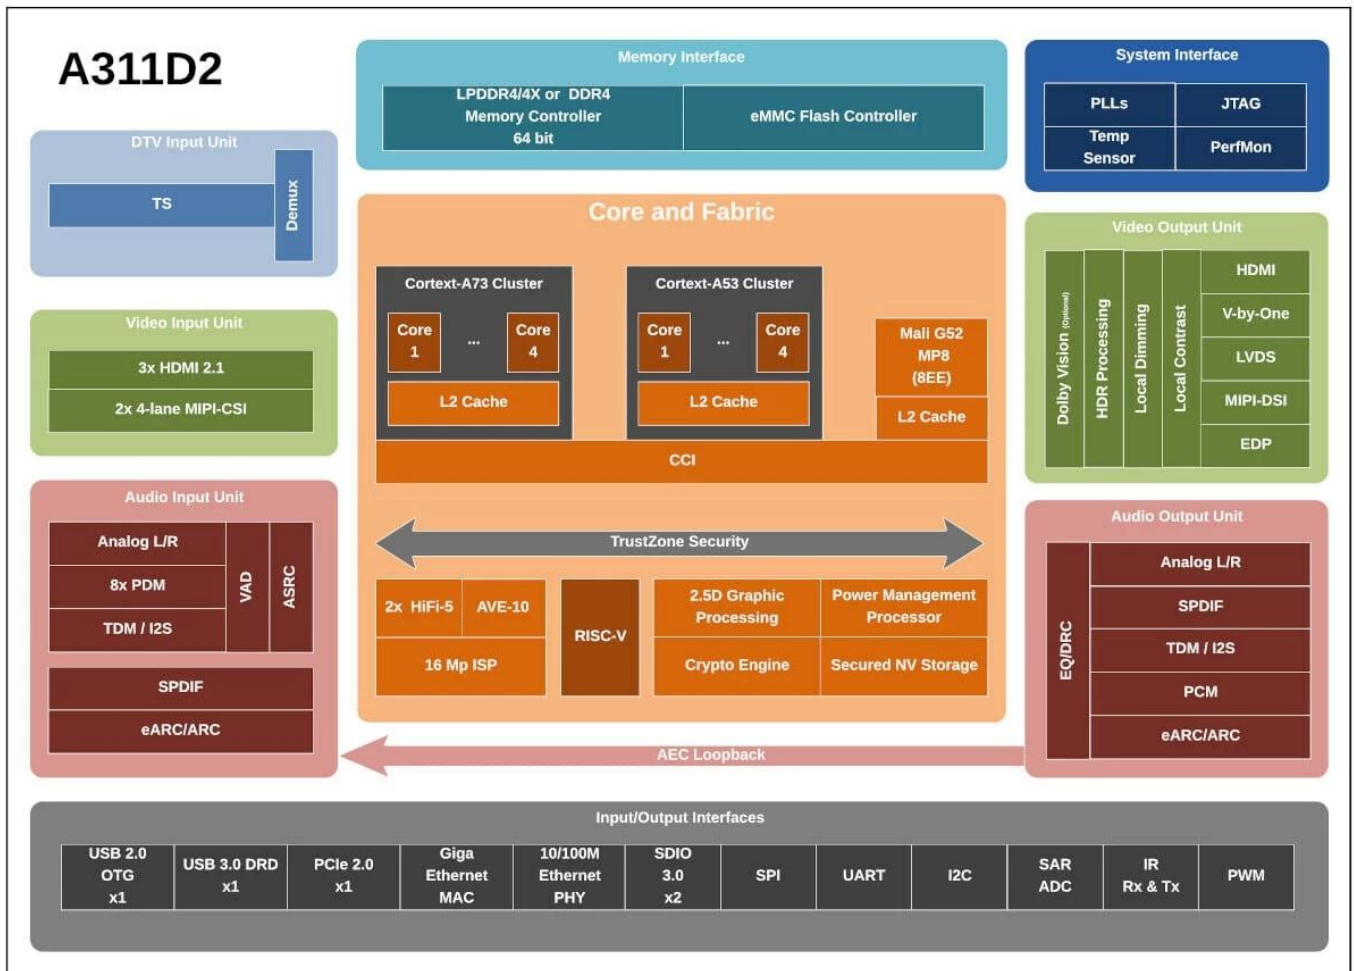

T085T01

Dispositivo de alto rendimiento diseñado para elevar su experiencia de entretenimiento a nuevas alturas. Impulsado por el avanzado chipset Quad Core A311D2 y ejecutado en el sistema operativo Android 11, este reproductor multimedia de transmisión ofrece un equilibrio perfecto entre potencia, velocidad y tecnología de vanguardia. Ya sea que esté transmitiendo películas, jugando juegos o explorando aplicaciones, el A311D2 garantiza un rendimiento fluido y receptivo, lo que lo hace ideal para usuarios que exigen lo mejor de sus reproductores multimedia.

Una de las características destacadas de este reproductor multimedia es su **Resolución 8K Ultra HD** apoyo. Esto significa que puede disfrutar de imágenes impresionantes con una claridad, nitidez y detalle incomparables. La inclusión de **Tecnología V-por-Uno** mejora la transmisión de datos, garantizando una reproducción perfecta e ininterrumpida incluso para contenido de gran ancho de banda, como vídeo de 8K. Esta tecnología avanzada permite una transmisión de señal rápida y de alta calidad, minimizando la latencia y brindando una experiencia de visualización verdaderamente inmersiva.

Con **Wifi 6** compatible, el reproductor multimedia Quad Core A311D2 garantiza que permanezca conectado con velocidades ultrarrápidas. Wi-Fi 6 ofrece una conexión más estable y eficiente, particularmente en entornos donde se conectan varios dispositivos simultáneamente. Esto garantiza que pueda disfrutar de la transmisión en alta resolución sin la frustración del almacenamiento en búfer o el retraso, incluso cuando utilice un gran ancho de banda de Internet.

El dispositivo viene equipado con **4 GB de RAM**, lo que le permite manejar múltiples aplicaciones y tareas simultáneamente sin disminuir la velocidad. Ya sea que esté transmitiendo en 8K, descargando archivos grandes o realizando múltiples tareas entre aplicaciones, el Quad Core A311D2 lo tiene cubierto. Además, ofrece hasta **64 GB de almacenamiento interno**, brindándote