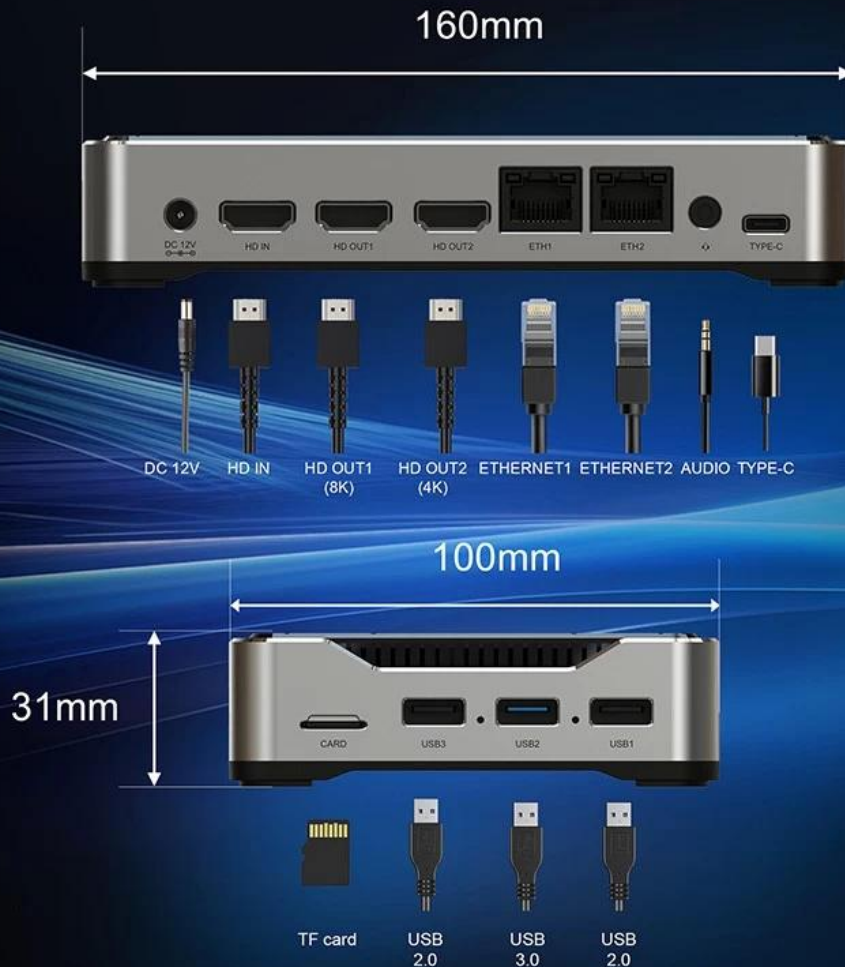

# Interface & Dimension

## Introducción

El Caja de TV inteligente Rockchip RK3588 Octa Core es un dispositivo de vanguardia que revoluciona tu experiencia de entretenimiento en el hogar. Con sus capacidades avanzadas de hardware y software, esta caja Smart TV está diseñada para ofrecer un rendimiento inigualable, permitiéndole disfrutar de contenido 8K Ultra HD, jugar y explorar una amplia gama de aplicaciones con facilidad. Ya sea que esté actualizando su configuración actual o construyendo un nuevo sistema de entretenimiento, el Caja de TV inteligente RK3588 es la elección perfecta para una experiencia de visualización inmersiva y fluida.