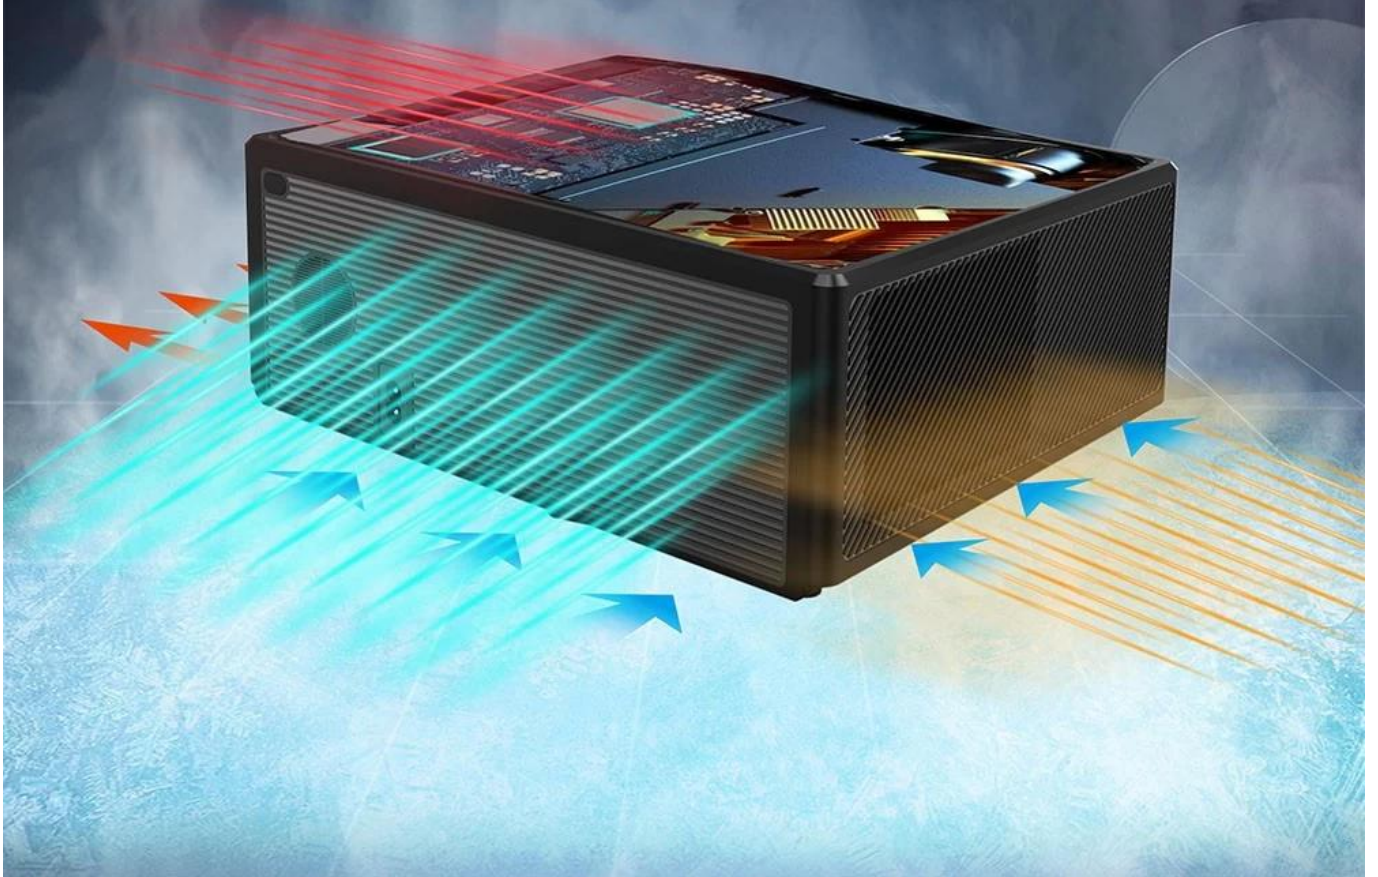

Low-noise and Efficient Cooling System

Multiple Compatible Interfaces

Presentamos el proyector Smart Auto Focus con sistema operativo Android TV, la cúspide de la tecnología de entretenimiento en el hogar. Este proyector de última generación está diseñado para llevar la experiencia cinematográfica directamente a su sala de estar, ofreciendo una resolución nativa de 1080P para imágenes increíblemente claras y detalladas. Ya sea que esté viendo el último éxito de taquilla, transmitiendo su serie favorita o participando en una sesión de juegos de alto riesgo, este proyector ofrece una calidad de imagen incomparable.