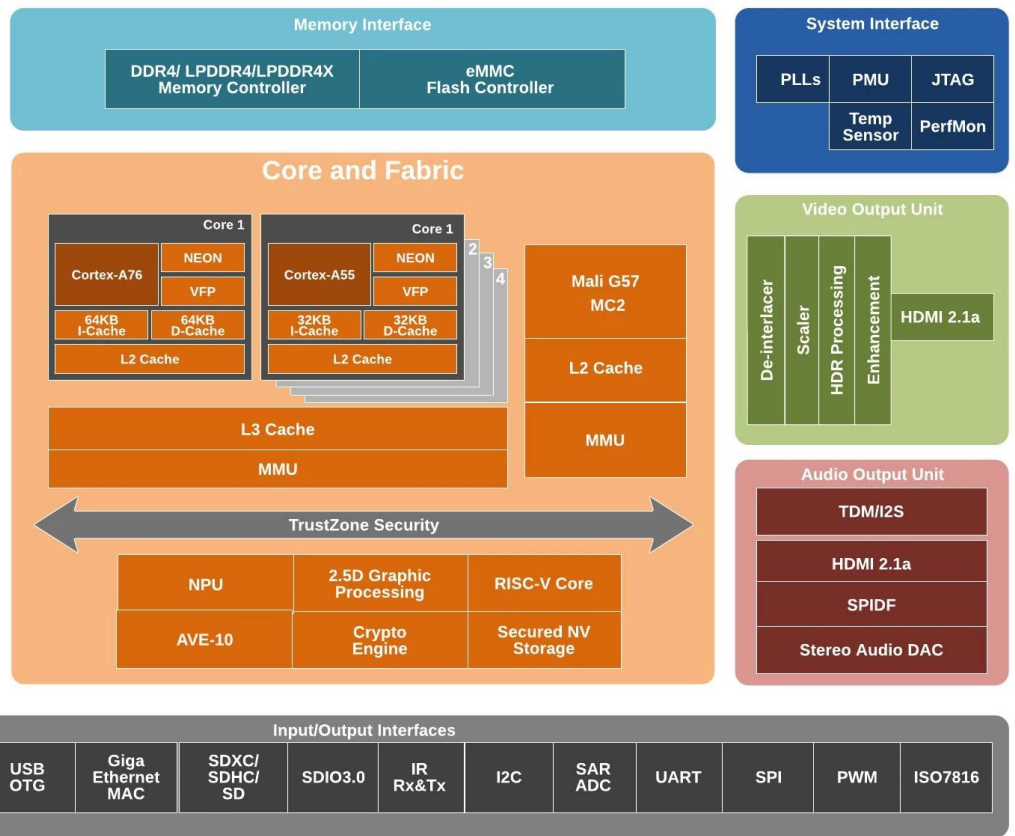

S928X

* Supported configuration: PCIe 2.0 port + USB 2.0 Host, or USB3.0 port without PCIe.