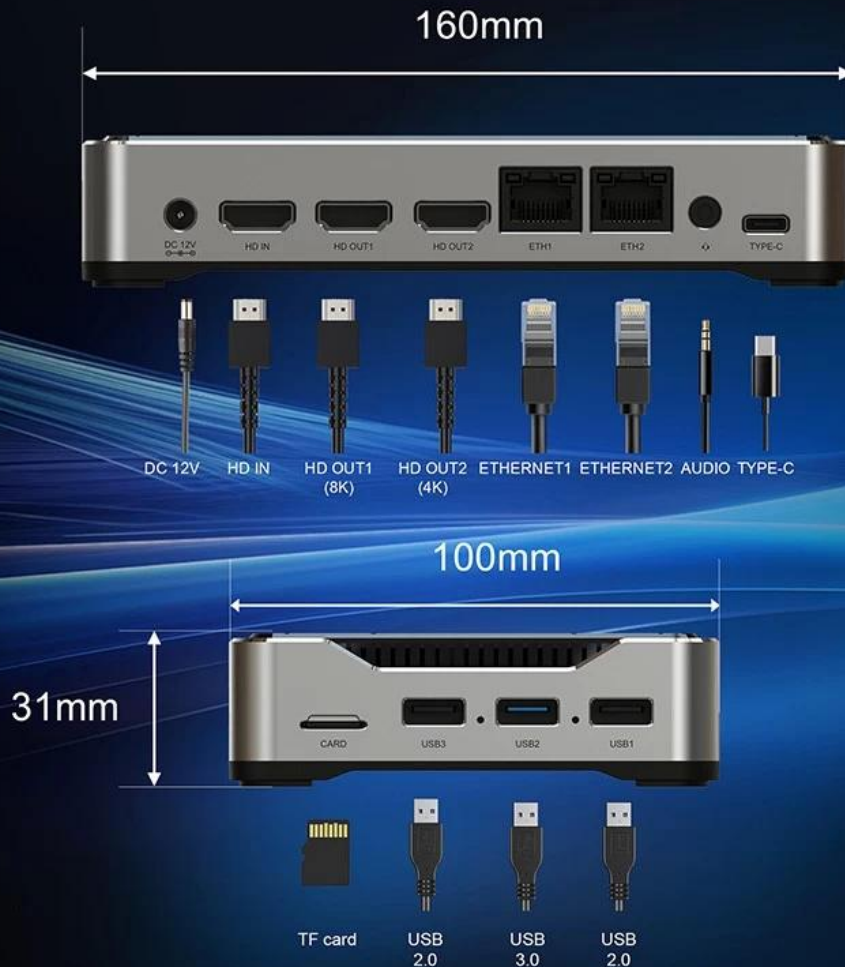

# Interface & Dimension

## Introduction

Le boîtier TV Internet Android 12 Octa Core est plus qu'un simple appareil de streaming : c'est un système de divertissement complet conçu pour offrir une expérience visuelle de la plus haute qualité. Avec une technologie de pointe, notamment un processeur Octa Core, un système d'exploitation Android 12 et le WiFi. 6, ce boîtier TV est conçu pour répondre aux exigences de la consommation multimédia moderne, du streaming 8K Ultra HD aux jeux et à l'utilisation des applications. Que vous mettiez à niveau votre configuration actuelle ou que vous repartiez à zéro, cet appareil offre la puissance et la flexibilité dont vous avez besoin. transformez votre téléviseur en un centre de divertissement multifonctionnel.