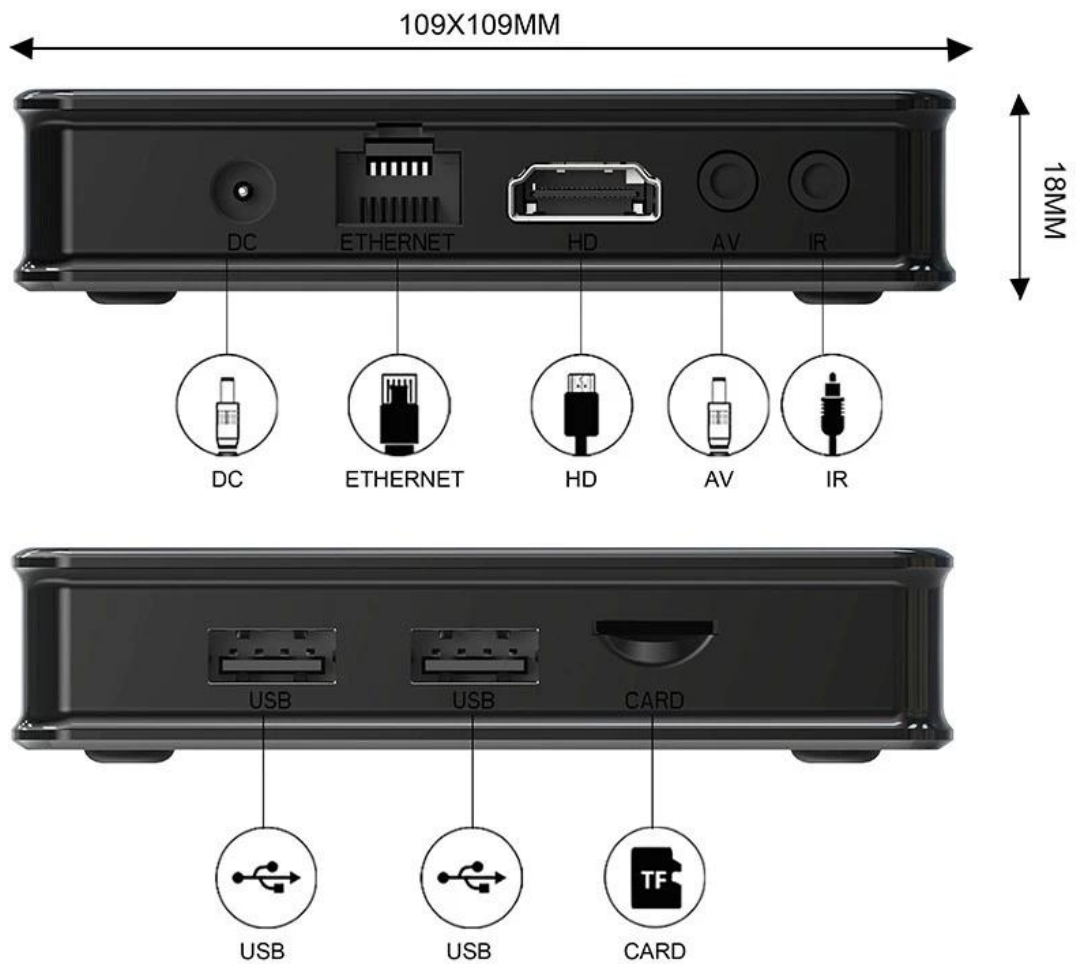

MUSIC SHARING

DLNA

Airplay

Miracast

Interface and product size

Package Contents

Power Supply*1

HD data cable*1

User Manual*1

Remote Control*1

Le **Appareil de streaming Android TV avec Allwinner H313 Quad-Core et WiFi 6** est une solution puissante et polyvalente pour vos besoins de divertissement à domicile, combinant la dernière technologie de streaming avec un design élégant et compact. Conçu pour offrir une expérience multimédia supérieure, cet appareil est parfait pour tous ceux qui cherchent à améliorer les capacités de leur téléviseur sans compromettre les performances ou la qualité.