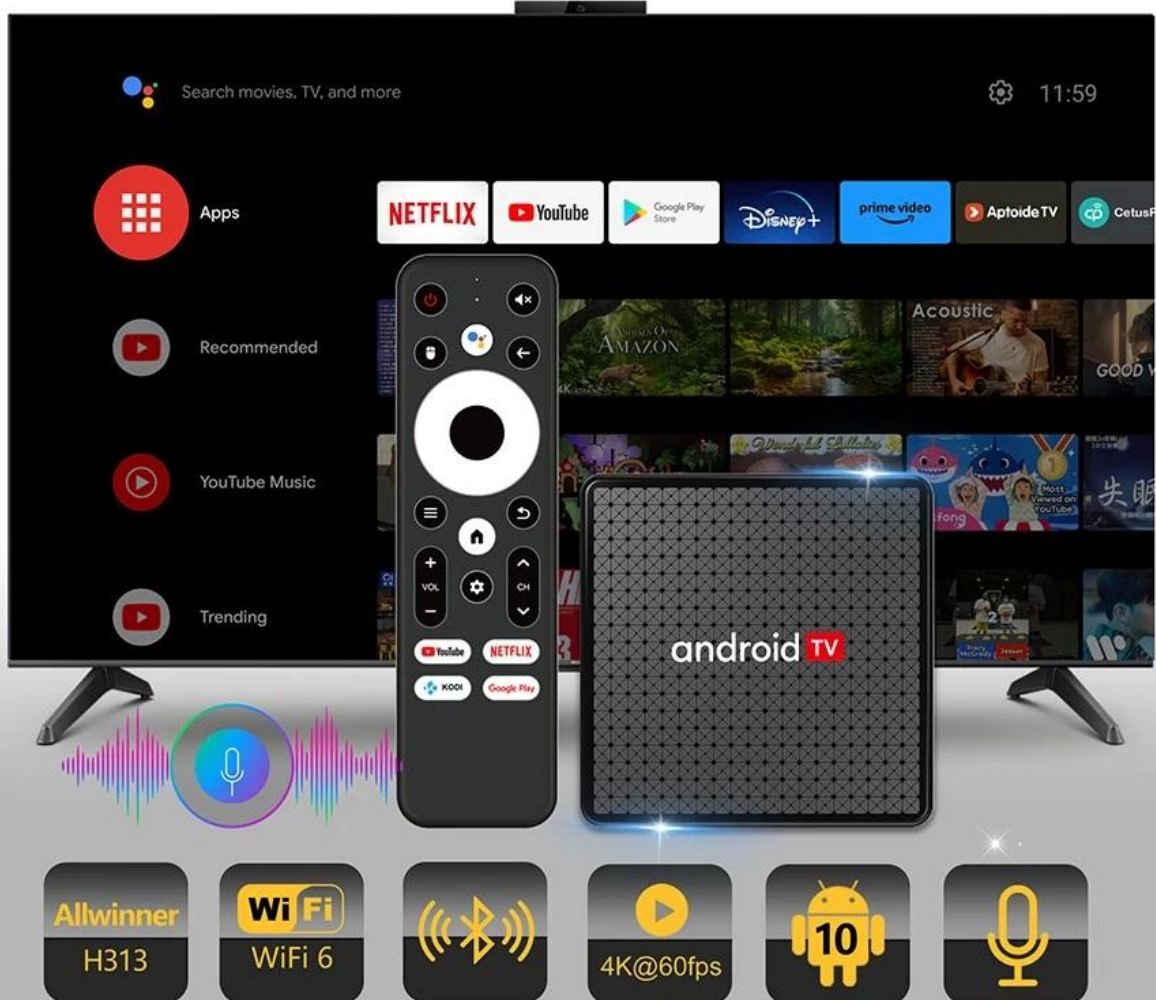

Appareil de streaming Android TV avec Allwinner H313 Quad-Core et Wi-Fi 6

Caractéristiques

Processeur	Appareil de streaming TV Android Allwinner H313
GPU	G31 OpenGL3.2 OpenGL ES 1.1/2.0/3.2, OpenCL 2.0, Vulkan 1.1 pris en charge
SDRAM	1,5 Go (1 Go/2 Go en option)
Éclair	8 Go (8 Go/16 Go en option)
Wi-Fi	IEEE 802.11 a/b/g/n/ac/ax 2,4G et 5,8G
Bluetooth	Bluetooth V5.0
Système d'exploitation Android	Android 10

H.265
decoder up to
4K@60fps

Display

HDMI 2.0 up to
4K@60fps

HDR offers a deeper , more life-like display, which boosts 4K and gives you even greater color and contrast.

SDR

HDR

Android TV

Our model

User Manual*1

Remote Control*1

Le **Appareil de streaming Android TV avec Allwinner H313 Quad-Core et WiFi 6** est une solution puissante et polyvalente pour vos besoins de divertissement à domicile, combinant la dernière technologie de streaming avec un design élégant et compact. Conçu pour offrir une expérience multimédia supérieure, cet appareil est parfait pour tous ceux qui cherchent à améliorer les capacités de leur téléviseur sans compromettre les performances ou la qualité.