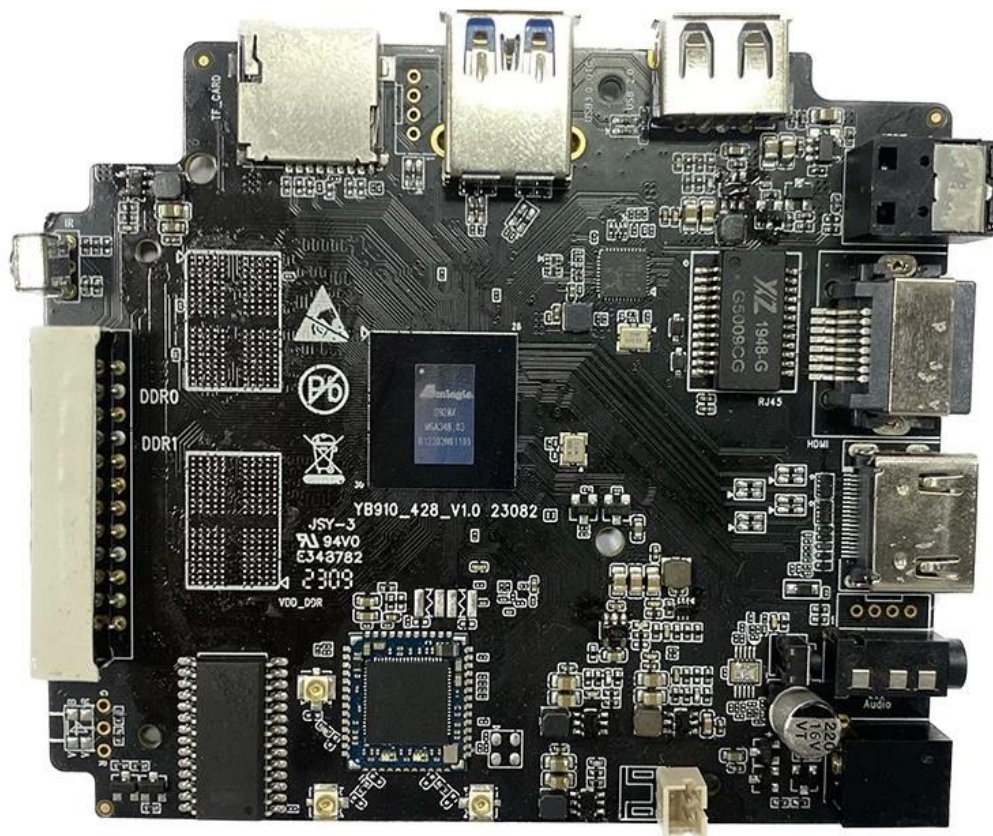

S928X

* Supported configuration: PCIe 2.0 port + USB 2.0 Host, or USB3.0 port without PCIe.

✘ Amlogic S928X-J est le premier SoC STB intelligent 8K UHD intégrant ARM Cortex-A76, ARM Cortex-A55 et un processeur de réseau neuronal auto-développé. Il prend en charge la fonction de décodage vidéo 8Kp60 des formats vidéo grand public mondiaux : AV1, H.265, VP9, AVS3, AVS2, etc. Parallèlement, l'interface graphique 4K, le SR intelligent et d'autres fonctions sont également viables, fournissant ainsi un moteur matériel exceptionnel pour des applications personnalisées. applications haut de gamme.