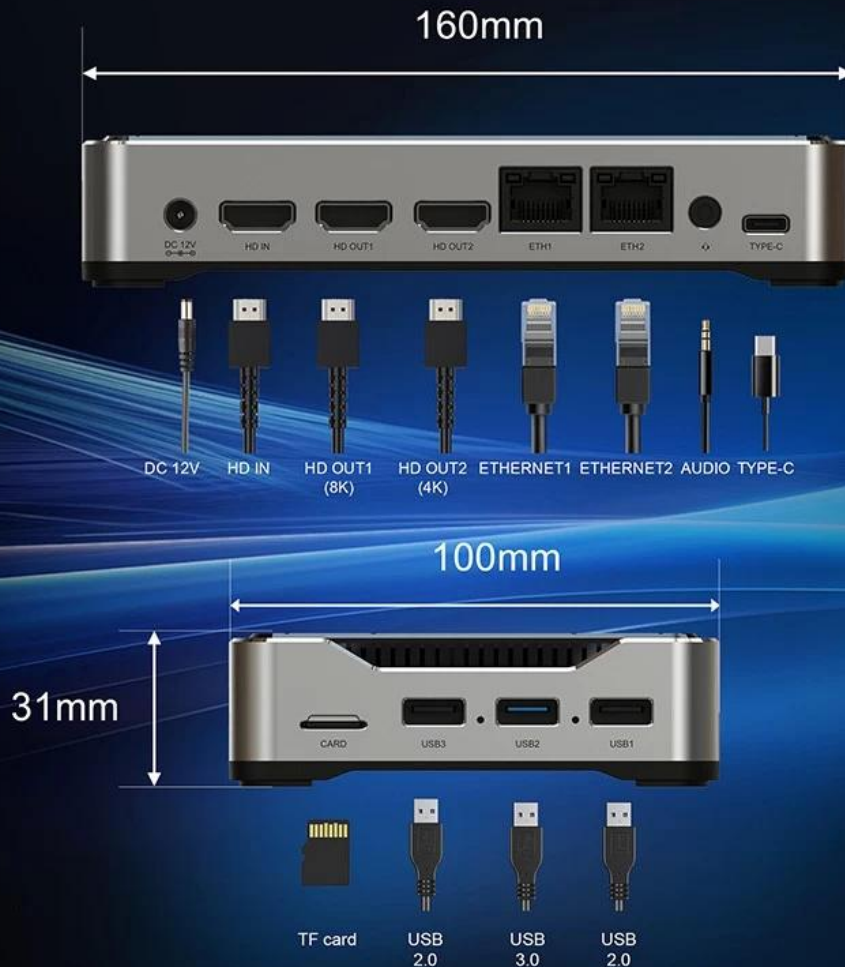

Boîtier TV OTT Octa Core : combinant vitesse, performances et streaming 8K de haute qualité

Caractéristiques

Numéro de modèle.	Boîtier TV Rockchip RK3588 Octa Core OTT
Processeur	Processus Rockchip RK3588 8 nm, Cortex-A76 quadricœur Cortex-A55 quadricœur
GPU	ARM Mali-G610 MC4 OpenGL ES 1.1/2.0/3.1/3.2 Vulkan 1.1, 1.2 OpenCL 1.1,1.2,2.0 Module d'accélération d'image 2D haute performance intégré
NPU	6 HAUTS (prend en charge int4/int8/int16/FP16/BF16/TF32)
BÉLIER	4 Go/8 Go (LPDDR4/LPDDR4x 64 bits)
ROM	32G/64G/128G/256G (eMMC5.0/5.1)
Wi-Fi	Taper IEEE 802.11a/b/g/n/ac/ax Fréquence Wi-Fi6 2,4 GHz/5,8 GHz (PCIe v3.0) Type d'antenne 2T2R
Système d'exploitation	Android 12 et multilingue
Bluetooth	Bluetooth 5.0

Introduction

L'Octa Core Boîte de télévision OTT est conçue pour ceux qui recherchent le meilleur du divertissement à domicile. Doté d'un puissant processeur Octa Core, cet appareil offre une vitesse et des performances exceptionnelles, ce qui en fait le choix idéal pour le streaming, les jeux et bien plus encore. Que vous cherchiez à mettre à niveau votre configuration actuelle ou à repartir à zéro, le boîtier TV Octa Core OTT offre les capacités dont vous avez besoin pour transformer votre salon en un centre de divertissement de pointe.

Performances inégalées avec le traitement Octa Core

Au cœur de cette box TV OTT se trouve un processeur Octa Core, conçu pour gérer facilement les tâches les plus exigeantes. Les huit cœurs fonctionnent ensemble pour fournir une puissance de traitement ultra-rapide, garantissant que tout, du lancement d'applications au streaming 8K, se déroule sans problème. Ce niveau de performances est crucial pour maintenir une expérience utilisateur fluide, que vous regardiez le dernier blockbuster dans une résolution époustouflante de