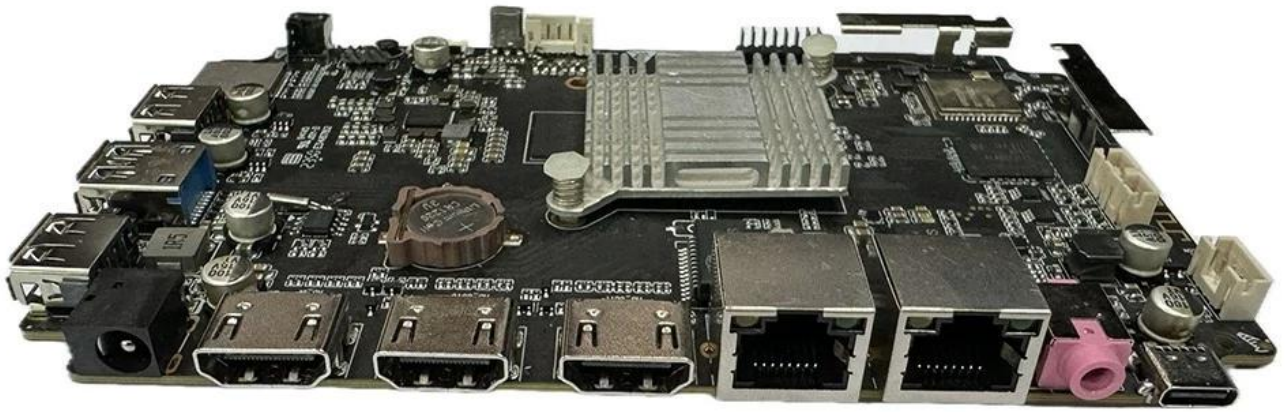

## Caractéristiques

Numéro de modèle.	Boîtier TV Internet Rockchip RK3588
Processeur	Processus Rockchip RK3588 8 nm, Cortex-A76 quadricœur Cortex-A55 quadricœur
GPU	ARM Mali-G610 MC4 OpenGL ES 1.1/2.0/3.1/3.2 Vulkan 1.1, 1.2 OpenCL 1.1,1.2,2.0 Module d'accélération d'image 2D haute performance intégré
NPU	6 HAUTS (prend en charge int4/int8/int16/FP16/BF16/TF32)
BÉLIER	4 Go/8 Go (LPDDR4/LPDDR4x 64 bits)
ROM	32G/64G/128G/256G (eMMC5.0/5.1)
Wi-Fi	Taper IEEE 802.11a/b/g/n/ac/ax Fréquence Wi-Fi6 2,4 GHz/5,8 GHz (PCIe v3.0) Type d'antenne 2T2R
Système d'exploitation	Android 12 et multilingue
Bluetooth	Bluetooth 5.0

## Port E/S

Alimentation	Alimentation DC 12 V/2 A : bleu.
RTC	Soutien
IR	Infrarouge télécommande vocale BT
HDMI	SORTIE HDMI 1 : HDMI 2.1/7680x4320 à 60 Hz SORTIE HDMI 2 : HDMI 2.1/4096x2304 @ 60Hz Entrée HDMI : formats vidéo HDMI 2.0/HDMI 1.4b 4K x 2K (3840 x 2160p à 24 Hz/25 Hz/30 Hz et 4096 x 2160p à 24 Hz).
Écouteur	Port 1*3.5mm
Ethernet	Ethernet 1:1*1000M(RGMII) Ethernet 2:1*1000M
Carte TF	1 * carte TF
Port USB	2 * USB 2.0 (hôte) 1 * USB3.0 (hôte)
Type-C	1 * Type C 3.0 (port de téléchargement) Appareils pris en charge

## Typical Application Diagram – AIoT

## Introduction

Le boîtier TV Internet Rockchip RK3588 est un appareil de pointe qui apporte l'avenir du divertissement à domicile directement dans votre salon. Conçu pour la vitesse, les performances et l'excellence visuelle, ce boîtier TV est alimenté par le processeur Rockchip RK3588 Octa Core, l'un des chipsets les plus avancés disponibles sur le marché. Que vous soyez un cinéphile, un joueur ou quelqu'un qui aime explorer de nouvelles applications et services, le boîtier TV Internet RK3588 est conçu pour répondre et dépasser vos attentes, offrant une expérience fluide et agréable à chaque fois.