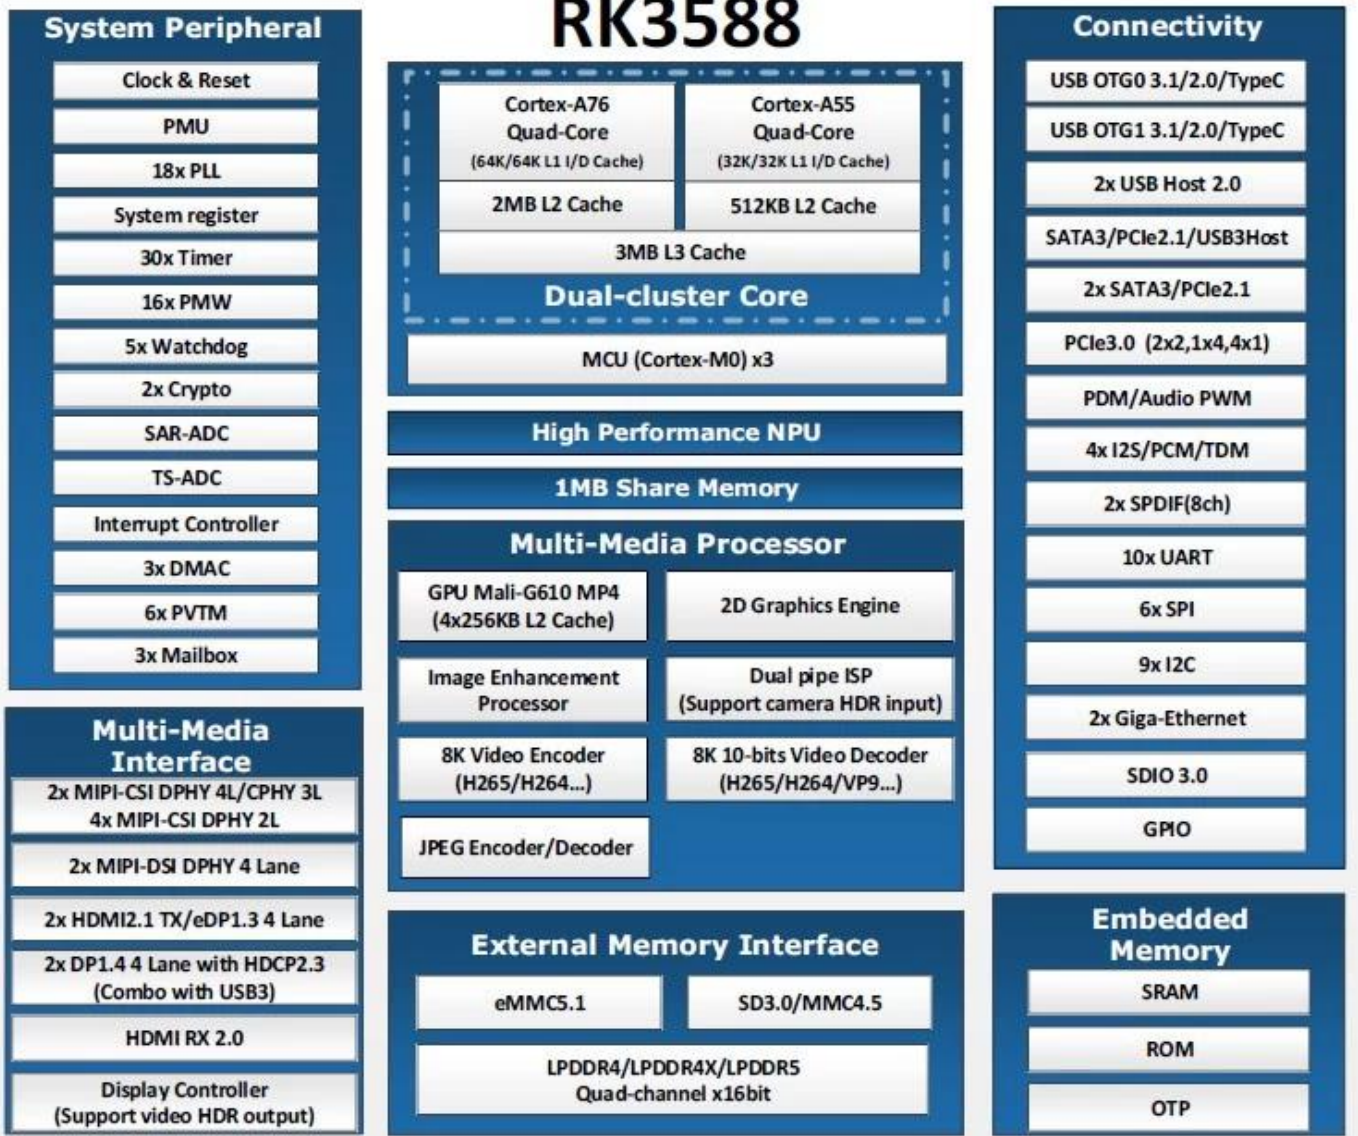

## Caractéristiques

Numéro de modèle.	Boîtier TV Internet Rockchip RK3588
Processeur	Processus Rockchip RK3588 8 nm, Cortex-A76 quadricœur Cortex-A55 quadricœur
GPU	ARM Mali-G610 MC4 OpenGL ES 1.1/2.0/3.1/3.2 Vulkan 1.1, 1.2 OpenCL 1.1,1.2,2.0 Module d'accélération d'image 2D haute performance intégré
NPU	6 HAUTS (prend en charge int4/int8/int16/FP16/BF16/TF32)
BÉLIER	4 Go/8 Go (LPDDR4/LPDDR4x 64 bits)
ROM	32G/64G/128G/256G (eMMC5.0/5.1)
Wi-Fi	Taper IEEE 802.11a/b/g/n/ac/ax Fréquence Wi-Fi6 2,4 GHz/5,8 GHz (PCIe v3.0) Type d'antenne 2T2R
Système d'exploitation	Android 12 et multilingue
Bluetooth	Bluetooth 5.0

Codec audio

- I2S0 avec 8 canaux
- \* Jusqu'à 8 canaux TX et 8 canaux RX
- \* Résolution audio de 16 bits à 32 bits
- \* Taux d'échantillonnage jusqu'à 192 KHz
- \* Fournit un mode de travail maître et esclave, configurable par logiciel
- \* Prend en charge 3 formats I2S (normal, justifié à gauche, justifié à droite)
- \* Prend en charge 4 formats PCM (début, fin 1, fin 2, fin 3)
- \* Prise en charge TDM normal, décalage à gauche de 1/2 cycle, décalage à gauche de 1 cycle, décalage à gauche de 2 cycles, transfert de données audio en série en mode décalage à droite
- \* Les modes I2S, PCM et TDM ne peuvent pas être utilisés en même temps

## Port E/S

Alimentation	Alimentation DC 12 V/2 A : bleu.
RTC	Soutien
IR	Infrarouge télécommande vocale BT
HDMI	SORTIE HDMI 1 : HDMI 2.1/7680x4320 à 60 Hz SORTIE HDMI 2 : HDMI 2.1/4096x2304 @ 60Hz Entrée HDMI : formats vidéo HDMI 2.0/HDMI 1.4b 4K x 2K (3840 x 2160p à 24 Hz/25 Hz/30 Hz et 4096 x 2160p à 24 Hz).
Écouteur	Port 1*3.5mm
Ethernet	Ethernet 1:1*1000M(RGMII) Ethernet 2:1*1000M
Carte TF	1 * carte TF
Port USB	2 * USB 2.0 (hôte) 1 * USB3.0 (hôte)
Type-C	1 * Type C 3.0 (port de téléchargement) Appareils pris en charge

## Typical Application Diagram – AIoT