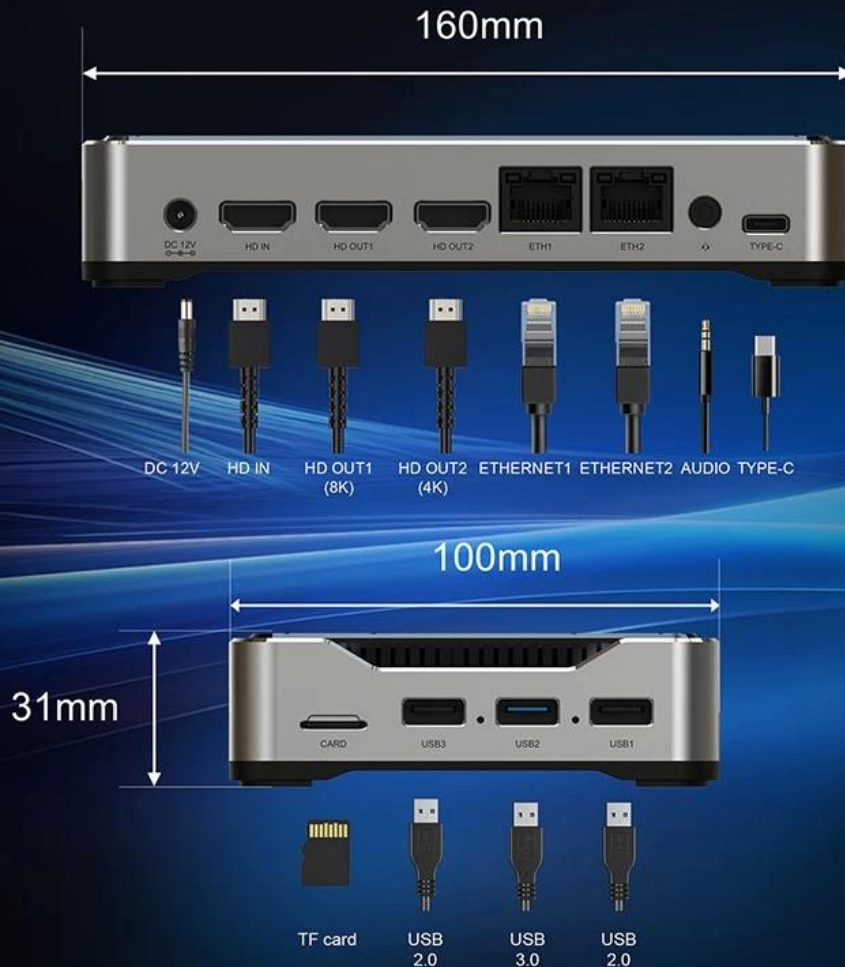

# Interface & Dimension

## Introduction

Le Boîtier TV intelligent Rockchip RK3588 Octa Core est un appareil de pointe qui révolutionne votre expérience de divertissement à domicile. Grâce à ses capacités matérielles et logicielles avancées, ce boîtier Smart TV est conçu pour offrir des performances inégalées, vous permettant de profiter du contenu 8K Ultra HD, de jouer à des jeux et d'explorer facilement une large gamme d'applications. Que vous mettiez à niveau votre configuration actuelle ou que vous construisiez un nouveau système de divertissement, le boîtier Smart TV RK3588 est le choix parfait pour une expérience visuelle fluide et immersive.