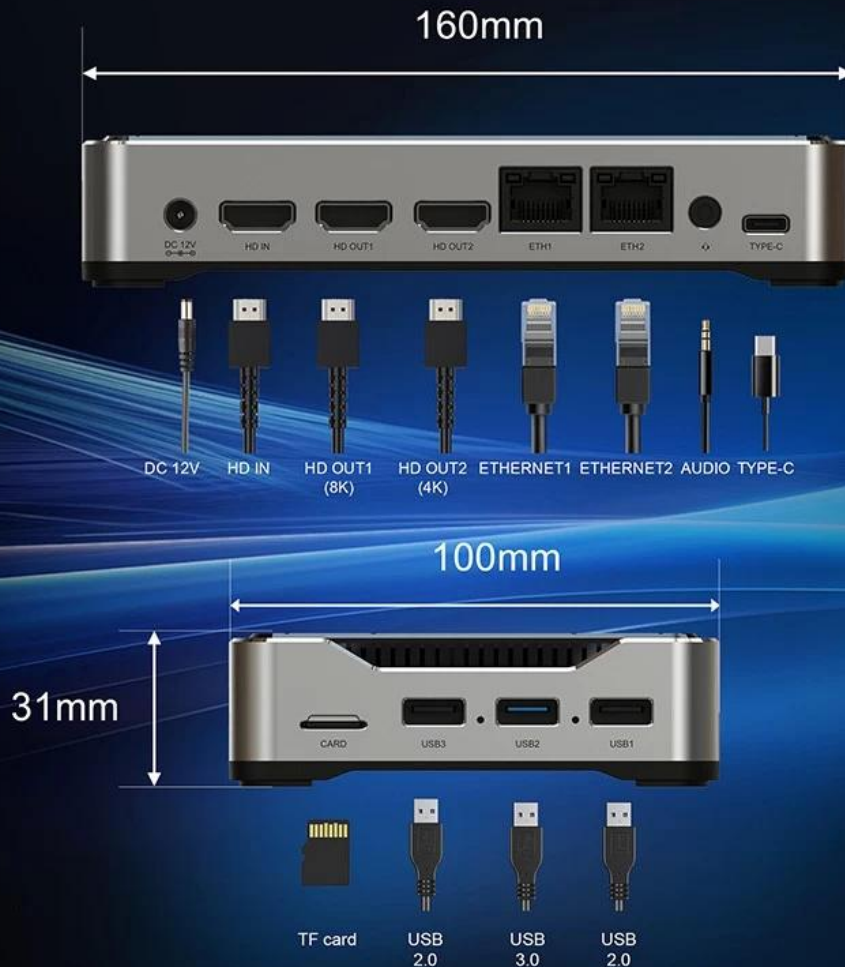

# Interface & Dimension

## Introduction

La Boîte de télévision avec Rockchip RK3588 et processeur Android 12 Octa Core est un appareil révolutionnaire dans le monde du divertissement à domicile. Conçue pour répondre aux besoins des utilisateurs modernes, cette TV Box offre des performances inégalées, une clarté visuelle exceptionnelle et une connectivité transparente. Que vous soyez un cinéphile, un joueur ou quelqu'un qui aime diffuser les derniers contenus en streaming, cet appareil est conçu pour offrir une expérience immersive qui fait passer votre divertissement à domicile au niveau supérieur.