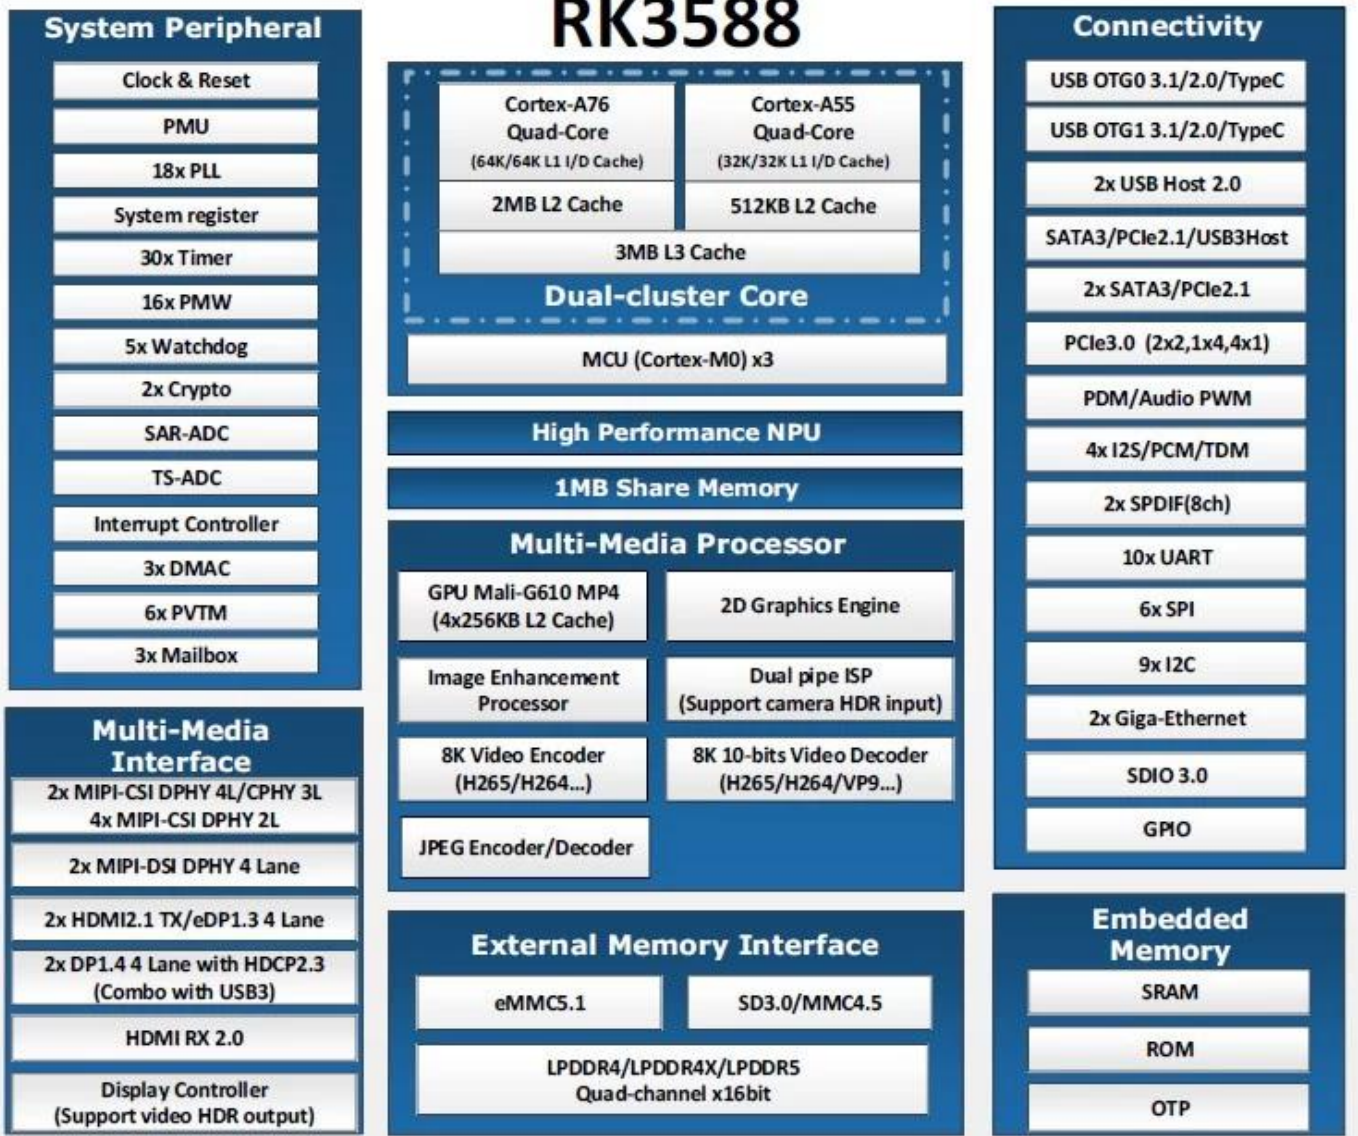

scatola televisiva 8K 6K con Wi-Fi 6

Typical Application Diagram – AIoT

Scopri l'apice dell'intrattenimento domestico con il nostro rivoluzionario TV Box 8K 6K, ora potenziato con la tecnologia WiFi 6 all'avanguardia. Progettato per coloro che richiedono il meglio in termini di qualità video e prestazioni, questo TV box stabilisce un nuovo standard nello streaming domestico e nei giochi.

Immagini impareggiabili: Entra in un mondo di nitidezza mozzafiato con il supporto delle risoluzioni 8K e 6K. Che tu stia guardando l'ultimo film di successo, trasmettendo in streaming le tue serie TV preferite o giocando in alta definizione, il TV Box 8K 6K offre immagini con nitidezza senza precedenti, colori vivaci e dettagli sorprendenti. Ogni pixel è meticolosamente reso per offrire un'esperienza visiva coinvolgente non è secondo a nessuno.