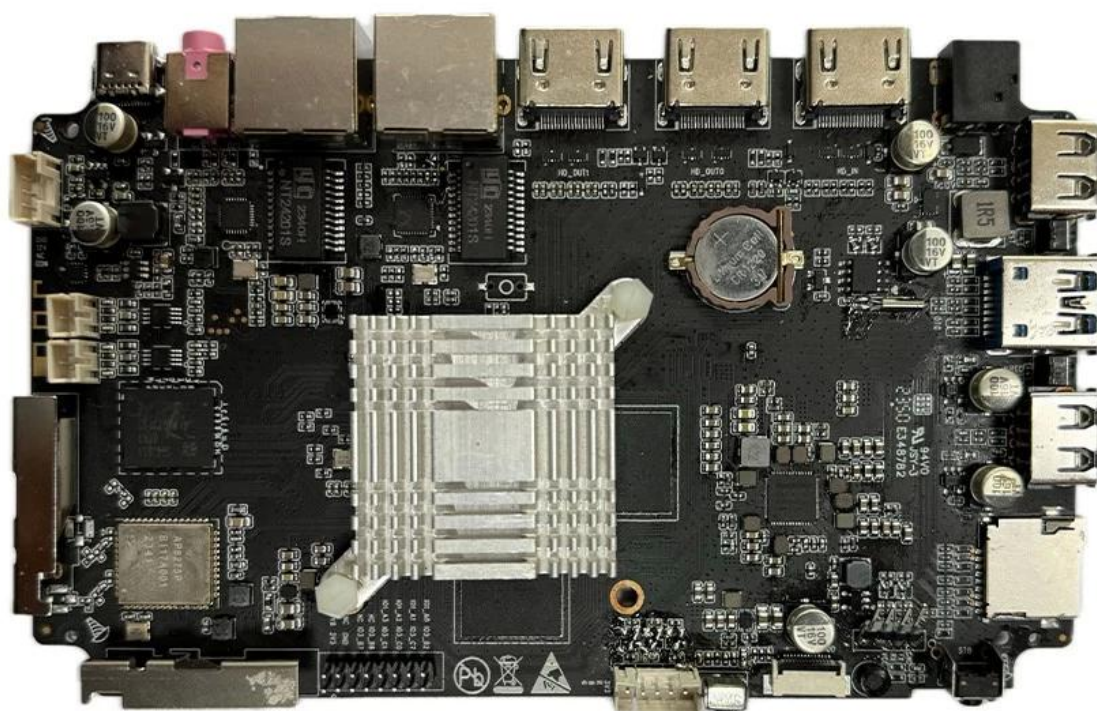

scatola televisiva 8K 6K con Wi-Fi 6

Typical Application Diagram – AIoT

Scopri l'apice dell'intrattenimento domestico con il nostro rivoluzionario TV Box 8K 6K, ora potenziato con la tecnologia WiFi 6 all'avanguardia. Progettato per coloro che richiedono il meglio in termini di qualità video e prestazioni, questo TV box stabilisce un nuovo standard nello streaming domestico e nei giochi.

Immagini impareggiabili: Entra in un mondo di nitidezza mozzafiato con il supporto delle risoluzioni 8K e 6K. Che tu stia guardando l'ultimo film di successo, trasmettendo in streaming le tue serie TV preferite o giocando in alta definizione, il TV Box 8K 6K offre immagini con nitidezza senza precedenti, colori vivaci e dettagli sorprendenti. Ogni pixel è meticolosamente reso per offrire un'esperienza visiva coinvolgente non è secondo a nessuno.

Tecnologia Wi-Fi6: Di' addio al buffering e al ritardo con l'integrazione del WiFi 6. Questa tecnologia wireless di nuova generazione garantisce connessioni più veloci e stabili, anche in ambienti di rete affollati. Riproduci in streaming video 4K, goditi i giochi online ad alta velocità e scarica file di grandi dimensioni senza sforzo. WiFi 6 offre anche una migliore efficienza, il che significa che più dispositivi possono connettersi alla tua rete senza compromettere la velocità o le prestazioni.

Prestazioni potenti: Il cuore del TV Box 8K 6K è un robusto processore progettato per gestire le applicazioni più impegnative. Che tu stia eseguendo multitasking o eseguendo app ad uso intensivo di risorse, questo TV box offre prestazioni fluide e senza ritardi. Con ampio spazio di archiviazione, puoi scaricare le tue app, i tuoi giochi e i tuoi contenuti preferiti senza preoccuparti di rimanere senza spazio.